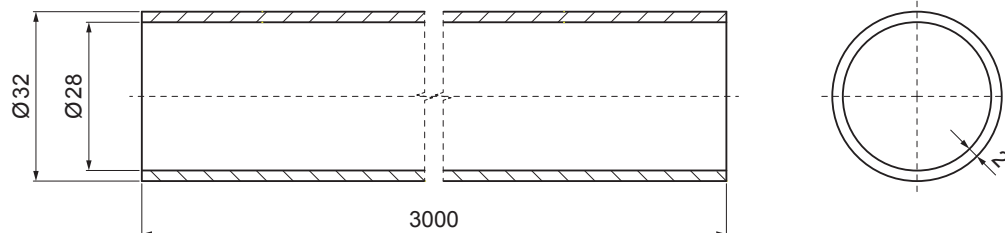

TECHNICKÝ LIST

RÚRA ZACHYTÁVAČA SNEHU

ZS-W.15ZSF RU 32

DETAIL:

1. snehový zachytávač dvojdiarový
2. rúra zachytávača snehu
3. PVC univerzálna spojka rúry zachytávača snehu
4. PVC univerzálna krytka rúry zachytávača snehu

TMM Hliník lakovaný W.15 – Testa di Moro W.15 – RAL 8028

INDEX	ZMENA	DATE	PODPIS	KJG QUALITY	Scan code for 3D model
ZN. MAT.		T.O.			
ROZM.-POLOT					
POM. ZAR.				STN	TR.Č.
VYPR.	Ing. Kluska M.			POZN.	Č.POZÍCIE
PRESK.					
TECHNOL.	TECHNOL.			STARÝ V.	Č.V.
NÁZOV	Rúra zachytávača snehu			Počet listov	ZS-W.15ZSF RU 32 List