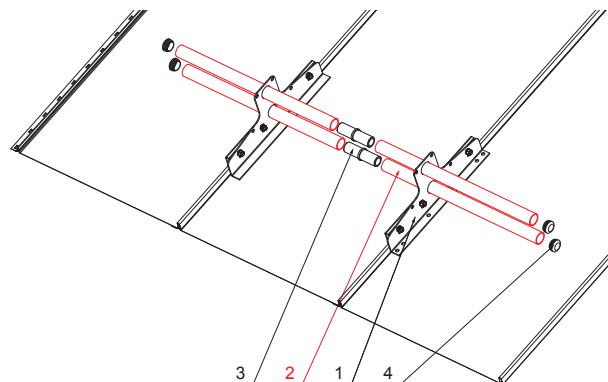

TECHNICKÝ LIST

RÚRA ZACHYTÁVAČA SNEHU

ZS-W.15ZSF RU 32

DETAIL:

1. snehový zachytávač dvojdiarový
2. rúra zachytávača snehu
3. PVC univerzálna spojka rúry zachytávača snehu
4. PVC univerzálna krytka rúry zachytávača snehu

Hliník lakovaný W.15 – Testa di Moro W.15 – RAL 8028

INDEX	ZMENA	DATE	PODPIS	 	
ZN. MAT.		T.O.			
ROZM.-POLOT				HMOTNOSŤ kg	MER.
POM. ZAR.				STN	TR.Č.
VYPR.	Ing. Kluska M.			POZN.	Č.POZÍCIE
PRESK.					
TECHNOL.	TECHNOL.			STARÝ V.	Č.V.
NÁZOV	Rúra zachytávača snehu			Počet listov	ZS-W.15ZSF RU 32 List 