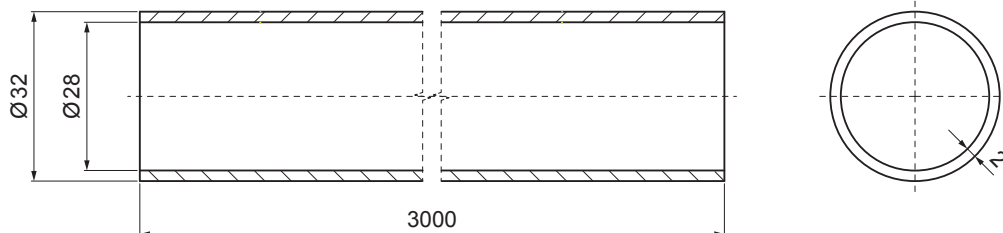

TECHNICKÝ LIST

RÚRA ZACHYTÁVAČA SNEHU

ZS-W.15ZSF RU 32

DETAIL:

1. snehový zachytávač dvojdiarový
2. rúra zachytávača snehu
3. PVC univerzálna spojka rúry zachytávača snehu
4. PVC univerzálna krytka rúry zachytávača snehu

Hliník lakovaný W.15 – Testa di Moro W.15 – RAL 8028

INDEX	ZMENA	DATE	PODPIS	 	
ZN. MAT.		T.O.			
ROZM.-POLOT				HMOTNOSŤ kg	MER.
POM. ZAR.				STN	TR.Č.
VYPR.	Ing. Kluska M.			POZN.	Č.POZÍCIE
PRESK.					
TECHNOL.	TECHNOL.			STARÝ V.	Č.V.
NÁZOV	Rúra zachytávača snehu			Počet listov	ZS-W.15ZSF RU 32 List 