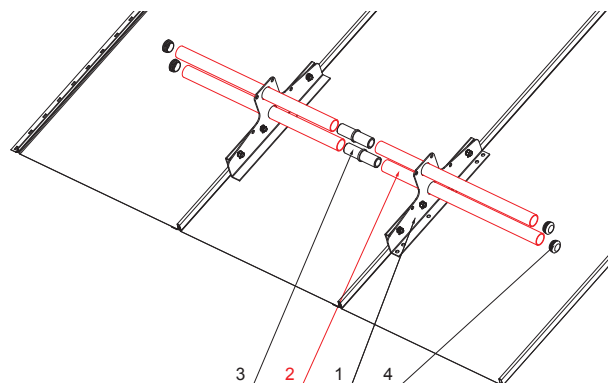

TECHNICKÝ LIST

RÚRA ZACHYTÁVAČA SNEHU

ZS-W.15ZSF RU 32

DETAIL:

1. snehový zachytávač dvojdiarový
2. rúra zachytávača snehu
3. PVC univerzálna spojka rúry zachytávača snehu
4. PVC univerzálna krytka rúry zachytávača snehu

TMM Hliník lakovaný W.15 – Testa di Moro W.15 – RAL 8028

INDEX	ZMENA	DATE	PODPIS	KJG QUALITY	Scan code for 3D model
ZN. MAT.		T.O.			
ROZM.-POLOT					
POM. ZAR.				STN	TR.Č.
VYPR.	Ing. Kluska M.			POZN.	Č.POZÍCIE
PRESK.					
TECHNOL.	TECHNOL.			STARÝ V.	Č.V.
NÁZOV	Rúra zachytávača snehu			Počet listov	ZS-W.15ZSF RU 32 List