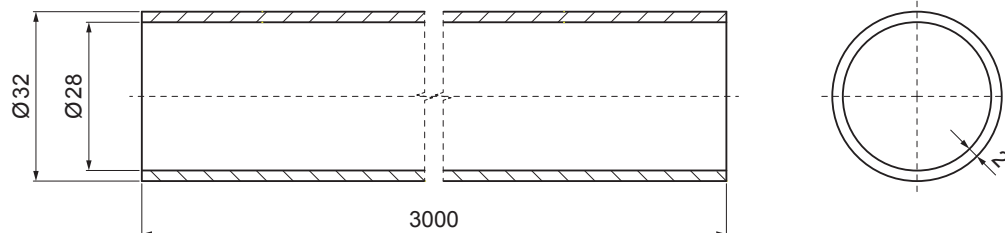

TECHNICKÝ LIST

RÚRA ZACHYTÁVAČA SNEHU

ZS-W.15ZSF RU 32

DETAIL:

1. snehový zachytávač dvojdiarový
2. rúra zachytávača snehu
3. PVC univerzálna spojka rúry zachytávača snehu
4. PVC univerzálna krytka rúry zachytávača snehu

ICM Hliník lakovaný W.15 – Intenzívna čierna W.15 – RAL 9005

INDEX	ZMENA	DATE	PODPIS			
ZN. MAT.		T.O.	HMOTNOSŤ kg			
ROZM.-POLOT						
POM. ZAR.				STN	TR.Č.	
VYPR.	Ing. Kluska M.			POZN.	Č.POZÍCIE	
PRESK.						
TECHNOL.	TECHNOL.			STARÝ V.	Č.V.	
NÁZOV	Rúra zachytávača snehu			Počet listov	ZS-W.15ZSF RU 32	List 