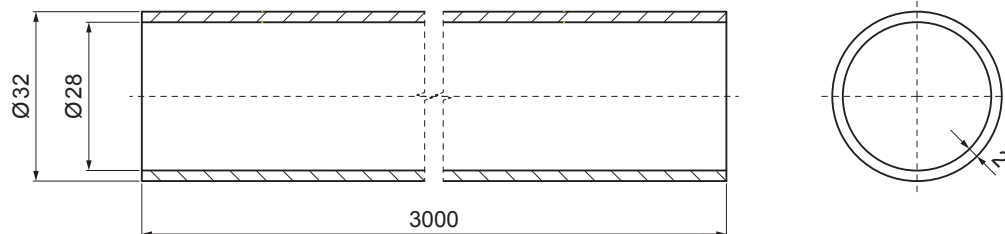

TECHNICKÝ LIST

RÚRA ZACHYTÁVAČA SNEHU

ZS-W.15ZSF RU 32