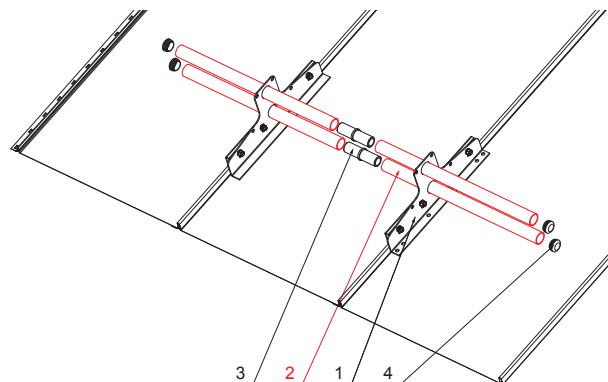

DETAIL:

1. snehový zachytávač dvojdiarový
2. rúra zachytávača snehu
3. PVC univerzálna spojka rúry zachytávača snehu
4. PVC univerzálna krytka rúry zachytávača snehu