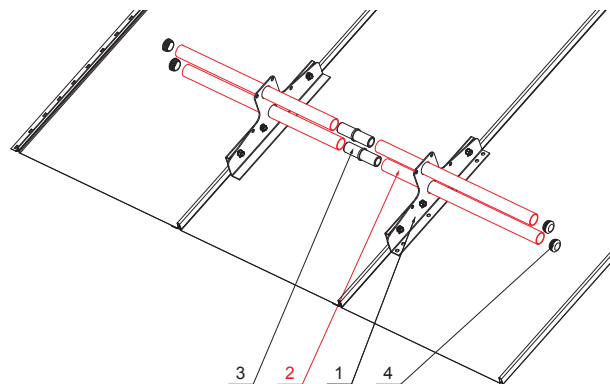

TECHNICKÝ LIST

RÚRA ZACHYTÁVAČA SNEHU

ZS-W.15ZSF RU 32

DETAIL:

1. snehový zachytávač dvojdielový
2. rúra zachytávača snehu
3. PVC univerzálna spojka rúry zachytávača snehu
4. PVC univerzálna krytka rúry zachytávača snehu

OCM Hliník lakovaný W.15 – Ocelovo červená W.15 – RAL 3009

INDEX	ZMENA	DATE	PODPIS	KJG QUALITY	Scan code for 3D model
ZN. MAT.	ROZM.-POLOT	T.O.	HMOTNOSŤ kg		
POM. ZAR.	VYPR. Ing. Kluska M.	POZN.	STN	TR.Č.	
PRESK.	TECHNOL.	TECHNOL.	STARÝ V.	Č.V.	
NÁZOV	Rúra zachytávača snehu		Počet listov	ZS-W.15ZSF RU 32	List