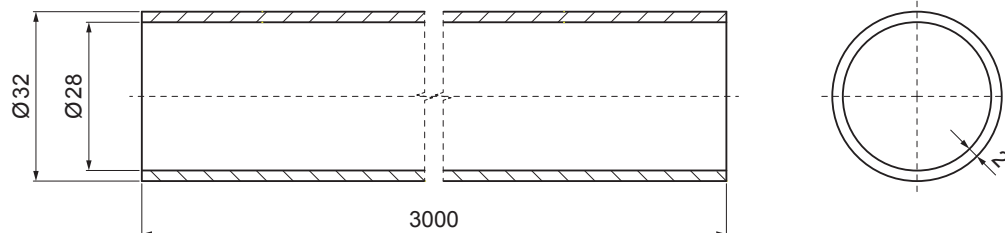

TECHNICKÝ LIST

RÚRA ZACHYTÁVAČA SNEHU

ZS-W.15ZSF RU 32

DETAIL:

1. snehový zachytávač dvojdiarový
2. rúra zachytávača snehu
3. PVC univerzálna spojka rúry zachytávača snehu
4. PVC univerzálna krytka rúry zachytávača snehu

OCM Hliník lakovaný W.15 – Ocelovo červená W.15 – RAL 3009

INDEX	ZMENA	DATE	PODPIS			
ZN. MAT.		T.O.	HMOTNOSŤ kg			
ROZM.-POLOT				STN	TR.Č.	
POM. ZAR.				POZN.	Č.POZÍCIE	
VYPR. Ing. Kluska M.				STARÝ V.	Č.V.	
PRESK.						
TECHNOL.	TECHNOL.					
NÁZOV	Rúra zachytávača snehu			Počet listov	ZS-W.15ZSF RU 32	List 