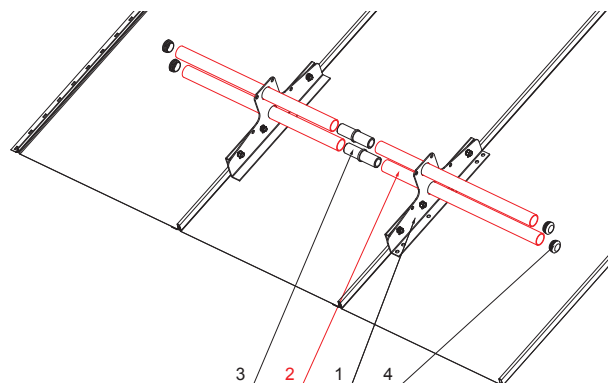

TECHNICKÝ LIST

RÚRA ZACHYTÁVAČA SNEHU

ZS-W.15ZSF RU 32

DETAIL:

1. snehový zachytávač dvojdiarový
2. rúra zachytávača snehu
3. PVC univerzálna spojka rúry zachytávača snehu
4. PVC univerzálna krytka rúry zachytávača snehu

OCM Hliník lakovaný W.15 – Ocelovo červená W.15 – RAL 3009

INDEX	ZMENA	DATE	PODPIS			
ZN. MAT.		T.O.	HMOTNOSŤ kg			
ROZM.-POLOT				STN	TR.Č.	
POM. ZAR.				POZN.	Č.POZÍCIE	
VYPR. Ing. Kluska M.				STARÝ V.	Č.V.	
PRESK.						
TECHNOL.	TECHNOL.					
NÁZOV	Rúra zachytávača snehu			Počet listov	ZS-W.15ZSF RU 32	List 