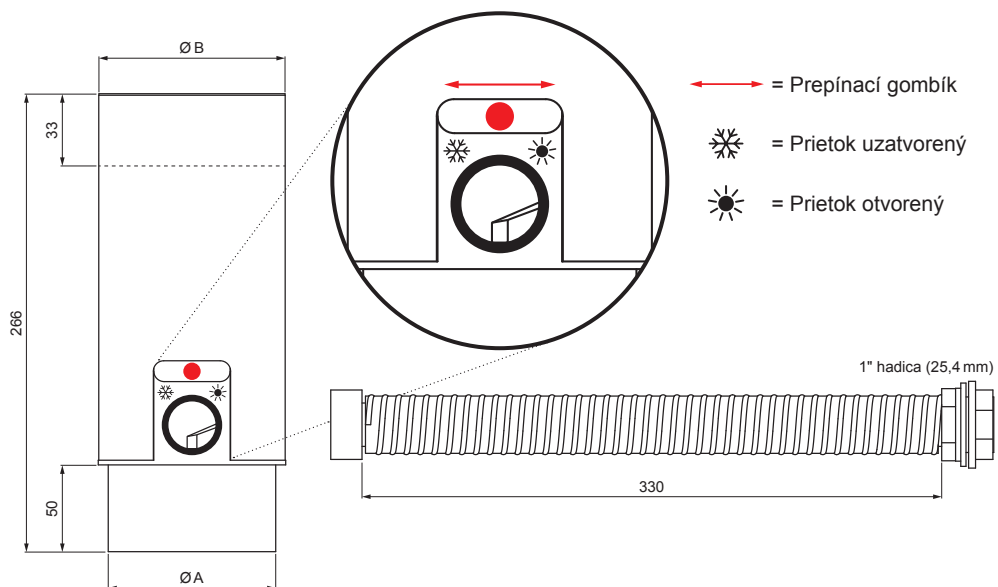

# P-PZVHAG

- = Prepínací gombík
- = Prietok uzatvorený
- = Prietok otvorený

**MZ** Farba : Pozink lakovaný – Machovo zelená – RAL 6005  
Materiál: Hliník – Natur

INDEX	ZMENA	DATUM	PODPIS	<b>KJG</b> QUALITY®	Scan code for 3D model		
ZN. MAT.						T.O.	HMOTNOSŤ kg
ROZM.–POLOT						STN	TR.Č.
POM. ZAR.						POZN.	Č.POZÍCIE
VYPR.	Ing. Kluska M.					STARÝ V.	Č.V.
PRESK.							
TECHNOL.		TECHNOL.					
NÁZOV	Zachytávač vody s hadicou a gombíkom			P-PZVHAG			Count of sheets

Rozmery [mm]		
Menovitá veľkosť	A	B
80	77	81
100	97	101

Vytvorené: 06.06.2026 19:06:20

Technické zmeny vyhradené