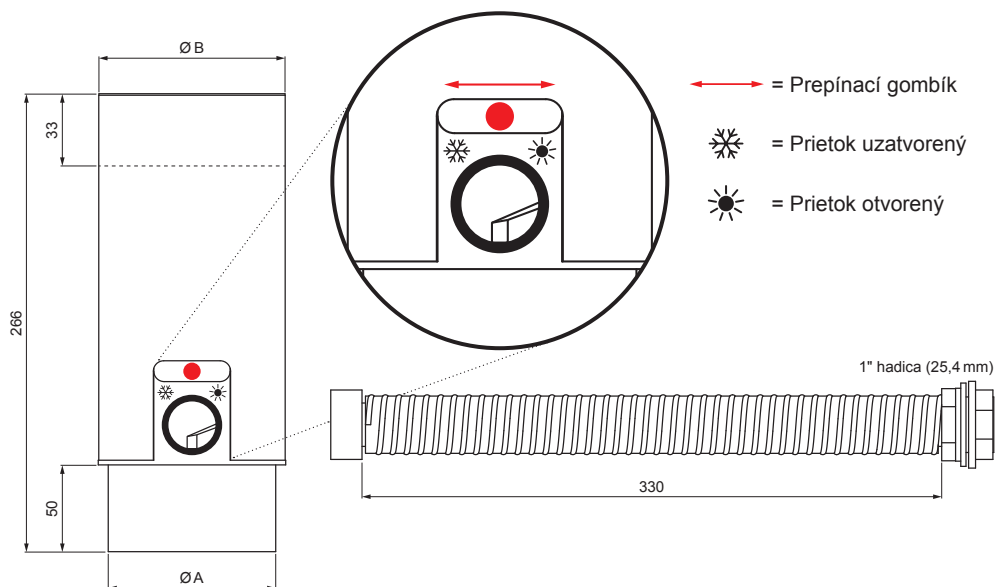

TECHNICKÝ LIST

ZACHYTÁVAČ VODY S HADICOU A GOMBÍKOM

W-WZVHAG

ZS Hliník lakovaný – Zinkovo šedá – RAL extra

Rozmery [mm]		
Menovitá veľkosť	A	B
80	77	81
100	97	101

INDEX	ZMENA	DATUM	PODPIS				
ZN. MAT.						T.O.	HMOTNOSŤ kg
ROZM.-POLOT						STN	TR.Č.
POM. ZAR.						POZN.	Č.POZÍCIE
VYPR.	Ing. Kluska M.					STARÝ V.	Č.V.
PRESK.							
TECHNOL.		TECHNOL.					
NÁZOV	Zachytávač vody s hadicou a gombíkom			W-WZVHAG			Počet listov List