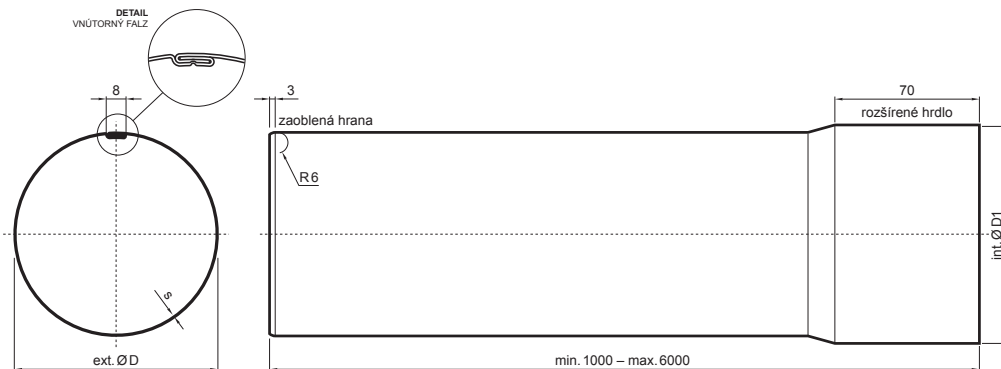

TECHNICKÝ LIST

ZVODOVÁ RÚRA [s=0,55]

P-PZR

SB Pozink lakovaný – Šedo biela – RAL 9002

Rozmery [mm]			
Menovitá veľkosť	s	Ø D	Ø D1
60	0,55	60	61
80	0,55	80	81
100	0,55	100	101
120	0,55	120	121
150	0,55	150	151

INDEX	ZMENA	DATUM	PODPIS	KJG QUALITY®	Scan code for 3D model
ZN. MAT.	T.O.		HMOTNOSŤ kg		
ROZM.-POLOT			STN	TR.Č.	
VYPR.	Ing. Kluska M.		POZN.	Č.POZÍCIE	
PRESK.			STARÝ V.	Č.V.	
TECHNOL.	TECHNOL.				
NÁZOV Zvodová rúra [s=0,55]			Počet listov	P-PZR	List