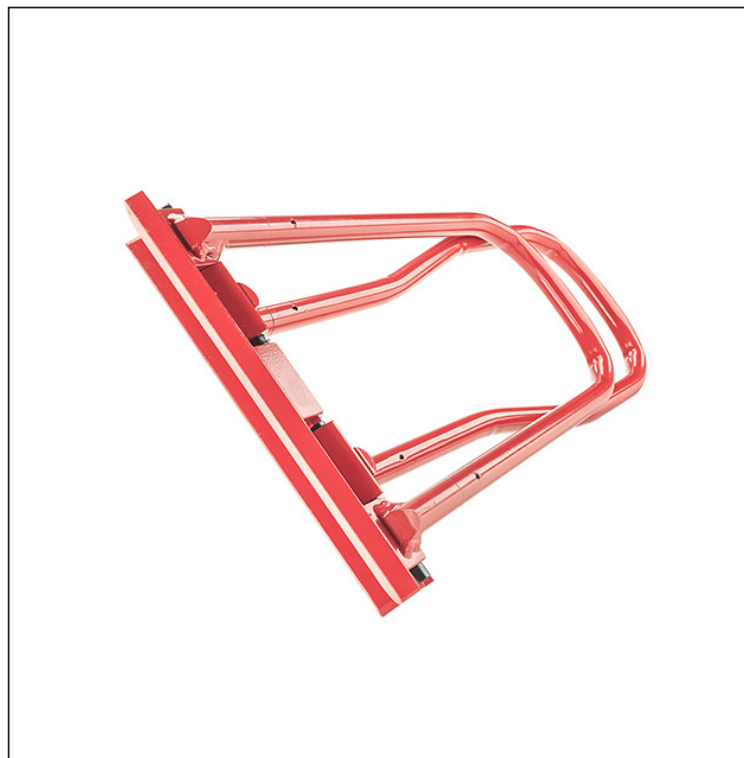

TECHNICKÝ LIST

ZATVÁRAČ STOJATÉHO FALCU

KNS-STUS 282412

VLASTNOSTI:

- na uzamykanie prvého stupňa dvojitého zámkového falcu
- ideálny na uzamykanie krátkych alebo dlhých úsekov panelov

POSTUP OHÝBANIA:

POUŽITIE:

Technické parametre

Model	KNS-STUS 282412
Šírka čeluste	220 mm
Hmotnosť	2 000 g
Balenie	1 ks

INDEX	ZMENA	DATE	PODPIS	 	
ZN. MAT.		T.O.		HMOTNOSŤ kg	MER.
ROZM.-POLOT					
POM. ZAR.				STN	TR.Č.
VYPR. Ing. Kluska M.				POZN.	Č.POZÍCIE
PRESK.					
TECHNOL.	TECHNOL.			STARÝ V.	Č.V.
NÁZOV	Zatvárač stojatého falcu			Počet listov	KNS-STUS 282412 List 