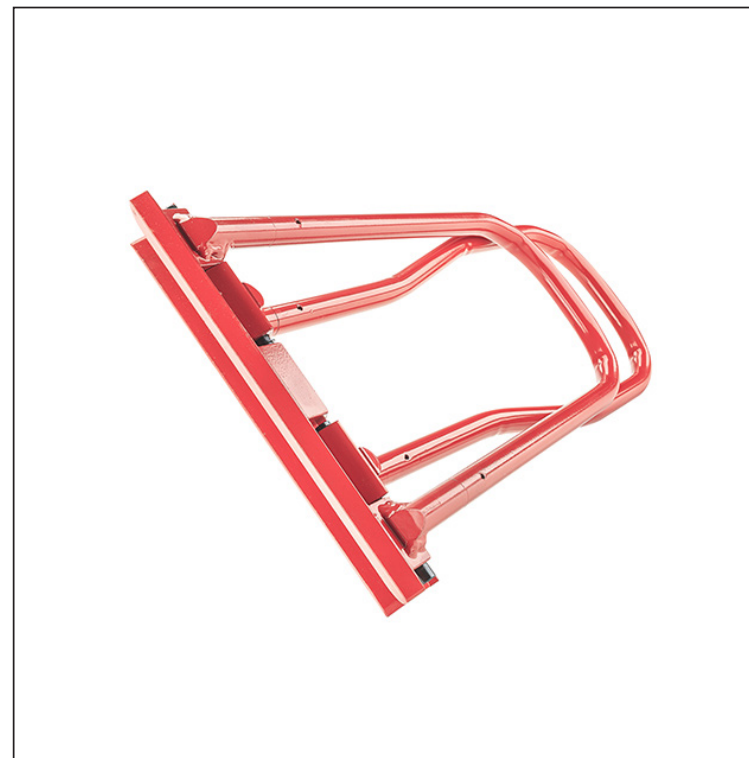

TECHNICKÝ LIST

ZATVÁRAČ STOJATÉHO FALCU

KNS-STUS 282412

VLASTNOSTI:

- na uzamykanie prvého stupňa dvojitého zámkového falcu
- ideálny na uzamykanie krátkych alebo dlhých úsekov panelov

POSTUP OHÝBANIA:

POUŽITIE:

Technické parametre

Model	KNS-STUS 282412
Šírka čeluste	220 mm
Hmotnosť	2 000 g
Balenie	1 ks

INDEX	ZMENA	DATE	PODPIS	 	
ZN. MAT.		T.O.		HMOTNOSŤ kg	MER.
ROZM.-POLOT					
POM. ZAR.				STN	TR.Č.
VYPR. Ing. Kluska M.				POZN.	Č.POZÍCIE
PRESK.					
TECHNOL.	TECHNOL.			STARÝ V.	Č.V.
NÁZOV	Zatvárač stojatého falcu			Počet listov	KNS-STUS 282412 List 