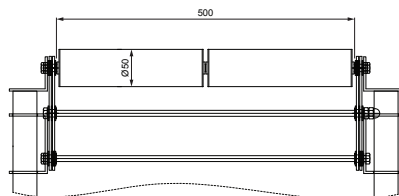

TECHNICKÝ LIST

DOPRAVNÍK 500 mm MIN-2,7 m MAX-6,2 m

KNS-BLUME 500

POPIS:

Dopravník od nemeckej firmy **BLUME** pre flexibilné posúvanie profilov.

Viacnásobne delené plastové valčeky šírky = 500 mm umožňujú prepravovanému tovaru pohyb aj v zákrutách.

Nožnicový valčekový dopravník má minimálnu dĺžku 2,7 m a po roztiahnutí maximálnu dĺžku 6,2 m.

Možnosť nastaviť výšku v rozmedzí 700 – 1 100 mm.

Maximálna zataženosť medzi 2 podmerami 100 kg.

Dopravník obsahuje kolieska s brzdou.

INDEX	ZMENA	DATEM	PODPIS	 	
ZN. MAT.			T.O.		HMOTNOSŤ kg
ROZM.-POLOT					MER.
POM. ZAR.				STN	TR.Č.
VYPR.	Ing. Kluska M.			POZN.	Č.POZÍCIE
PRESK.				STARÝ V.	Č.V.
TECHNOL.		TECHNOL.			
NÁZOV	Dopravník 500 mm min-2,7 m max-6,2 m			Počet listov	KNS-BLUME 500 List 