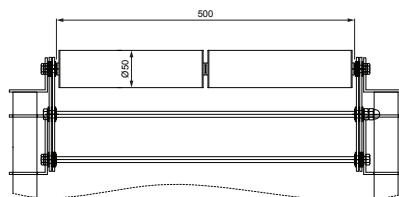

TECHNICKÝ LIST

DOPRAVNÍK 500 mm MIN-2,7 m MAX-6,2 m

KNS-BLUME 500

POPIS:

Dopravník od nemeckej firmy **BLUME** pre flexibilné posúvanie profilov.

Viacnásobne delené plastové valčeky šírky = 500 mm umožňujú prepravovanému tovaru pohyb aj v zákrutách.

Nožnicový valčekový dopravník má minimálnu dĺžku 2,7 m a po roztiahnutí maximálnu dĺžku 6,2 m.

Možnosť nastaviť výšku v rozmedzí 700 – 1 100 mm.

Maximálna zataženosť medzi 2 podmerami 100 kg.

Dopravník obsahuje kolieska s brzdou.

INDEX	ZMENA	DATEM	PODPIS	 	
ZN. MAT.			T.O.		HMOTNOSŤ kg
ROZM.-POLOT					MER.
POM. ZAR.				STN	TR.Č.
VYPR.	Ing. Kluska M.			POZN.	Č.POZÍCIE
PRESK.				STARÝ V.	Č.V.
TECHNOL.		TECHNOL.			
NÁZOV	Dopravník 500 mm min-2,7 m max-6,2 m			Počet listov	KNS-BLUME 500 List 