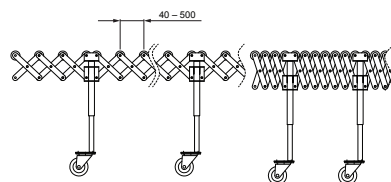

TECHNICKÝ LIST

DOPRAVNÍK 500 mm MIN-2,7 m MAX-6,2 m

KNS-BLUME 500

POPIS:

Dopravník od nemeckej firmy **BLUME** pre flexibilné posúvanie profilov.

Viacnásobne delené plastové valčeky šírky = 500 mm umožňujú prepravovanému tovaru pohyb aj v zákrutách.

Nožnicový valčekový dopravník má minimálnu dĺžku 2,7 m a po roztiahnutí maximálnu dĺžku 6,2 m.

Možnosť nastaviť výšku v rozmedzí 700 – 1 100 mm.

Maximálna zataženosť medzi 2 podmerami 100 kg.

Dopravník obsahuje kolieska s brzdou.

INDEX	ZMENA	DATEM	PODPIS	 	
ZN. MAT.			T.O.		HMOTNOSŤ kg
ROZM.-POLOT					MER.
POM. ZAR.				STN	TR.Č.
VYPR.	Ing. Kluska M.			POZN.	Č.POZÍCIE
PRESK.				STARÝ V.	Č.V.
TECHNOL.		TECHNOL.			
NÁZOV	Dopravník 500 mm min-2,7 m max-6,2 m			Počet listov	KNS-BLUME 500 List 