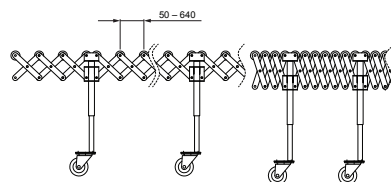

TECHNICKÝ LIST

DOPRAVNÍK 600 mm MIN-3,3 m MAX-7,9 m

KNS-BLUME 600

POPIS:

Dopravník od nemeckej firmy **BLUME** pre flexibilné posúvanie profilov.

Viacnásobne delené plastové valčeky šírky = 600 mm umožňujú prepravovanému tovaru pohyb aj v zákrutách.

Nožnicový valčekový dopravník má minimálnu dĺžku 3,3 m a po roztiahnutí maximálnu dĺžku 7,9 m.

Možnosť nastaviť výšku v rozmedzí 700 – 1 100 mm.

Maximálna zataženosť medzi 2 podmerami 120 kg.

Dopravník obsahuje kolieska s brzdou.

INDEX	ZMENA	DATEM	PODPIS	 	
ZN. MAT.			T.O.		HMOTNOSŤ kg
ROZM.-POLOT					MER.
POM. ZAR.				STN	TR.Č.
VYPR.	Ing. Kluska M.			POZN.	Č.POZÍCIE
PRESK.				STARÝ V.	Č.V.
TECHNOL.		TECHNOL.			
NÁZOV	Dopravník 600 mm min-3,3 m max-7,9 m			Počet listov	KNS-BLUME 600 List 