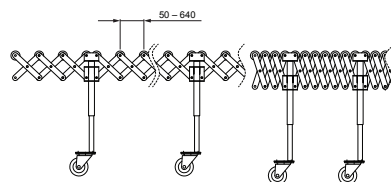

TECHNICKÝ LIST

DOPRAVNÍK 600 mm MIN-3,3 m MAX-7,9 m

KNS-BLUME 600

POPIS:

Dopravník od nemeckej firmy **BLUME** pre flexibilné posúvanie profilov.

Viacnásobne delené plastové valčeky šírky = 600 mm umožňujú prepravovanému tovaru pohyb aj v zákrutách.

Nožnicový valčekový dopravník má minimálnu dĺžku 3,3 m a po roztiahnutí maximálnu dĺžku 7,9 m.

Možnosť nastaviť výšku v rozmedzí 700 – 1 100 mm.

Maximálna zataženosť medzi 2 podmerami 120 kg.

Dopravník obsahuje kolieska s brzdou.

INDEX	ZMENA	DATEM	PODPIS		
ZN. MAT.			T.O.		HMOTNOSŤ kg
ROZM.-POLOT					MER.
POM. ZAR.				STN	TR.Č.
VYPR.	Ing. Kluska M.			POZN.	Č.POZÍCIE
PRESK.				STARÝ V.	Č.V.
TECHNOL.		TECHNOL.			
NÁZOV	Dopravník 600 mm min-3,3 m max-7,9 m			Počet listov	KNS-BLUME 600 List

Vytvorené: 21.04.2026 09:12:15

Technické zmeny vyhradené