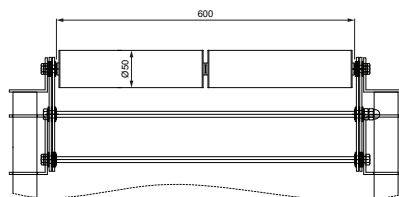

TECHNICKÝ LIST

DOPRAVNÍK 600 mm MIN-3,3 m MAX-7,9 m

KNS-BLUME 600

POPIS:

Dopravník od nemeckej firmy **BLUME** pre flexibilné posúvanie profilov.

Viacnásobne delené plastové valčeky šírky = 600 mm umožňujú prepravovanému tovaru pohyb aj v zákrutách.

Nožnicový valčekový dopravník má minimálnu dĺžku 3,3 m a po roztiahnutí maximálnu dĺžku 7,9 m.

Možnosť nastaviť výšku v rozmedzí 700 – 1 100 mm.

Maximálna zataženosť medzi 2 podmerami 120 kg.

Dopravník obsahuje kolieska s brzdou.

INDEX	ZMENA	DATEM	PODPIS	 	
ZN. MAT.			T.O.		HMOTNOSŤ kg
ROZM.-POLOT					MER.
POM. ZAR.				STN	TR.Č.
VYPR.	Ing. Kluska M.			POZN.	Č.POZÍCIE
PRESK.				STARÝ V.	Č.V.
TECHNOL.		TECHNOL.			
NÁZOV	Dopravník 600 mm min-3,3 m max-7,9 m			Počet listov	KNS-BLUME 600 List 