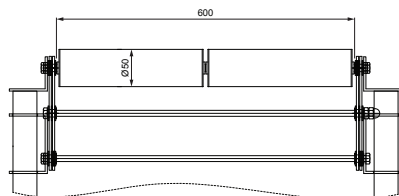

TECHNICKÝ LIST

DOPRAVNÍK 600 mm MIN-3,3 m MAX-7,9 m

KNS-BLUME 600

POPIS:

Dopravník od nemeckej firmy **BLUME** pre flexibilné posúvanie profilov.

Viacnásobne delené plastové valčeky šírky = 600 mm umožňujú prepravovanému tovaru pohyb aj v zákrutách.

Nožnicový valčekový dopravník má minimálnu dĺžku 3,3 m a po roztiahnutí maximálnu dĺžku 7,9 m.

Možnosť nastaviť výšku v rozmedzí 700 – 1 100 mm.

Maximálna zataženosť medzi 2 podmerami 120 kg.

Dopravník obsahuje kolieska s brzdou.

INDEX	ZMENA	DATEM	PODPIS			
ZN. MAT.			T.O.		HMOTNOSŤ kg	MER.
ROZM.-POLOT				POM. ZAR.	STN	TR.Č.
VYPR.	Ing. Kluska M.			PRESK.	POZN.	Č.POZÍCIE
TECHNOL.		TECHNOL.		STARÝ V.		Č.V.
NÁZOV	Dopravník 600 mm min-3,3 m max-7,9 m			Počet listov	KNS-BLUME 600	List

Vytvorené: 05.06.2026 18:18:52

Technické zmeny vyhradené