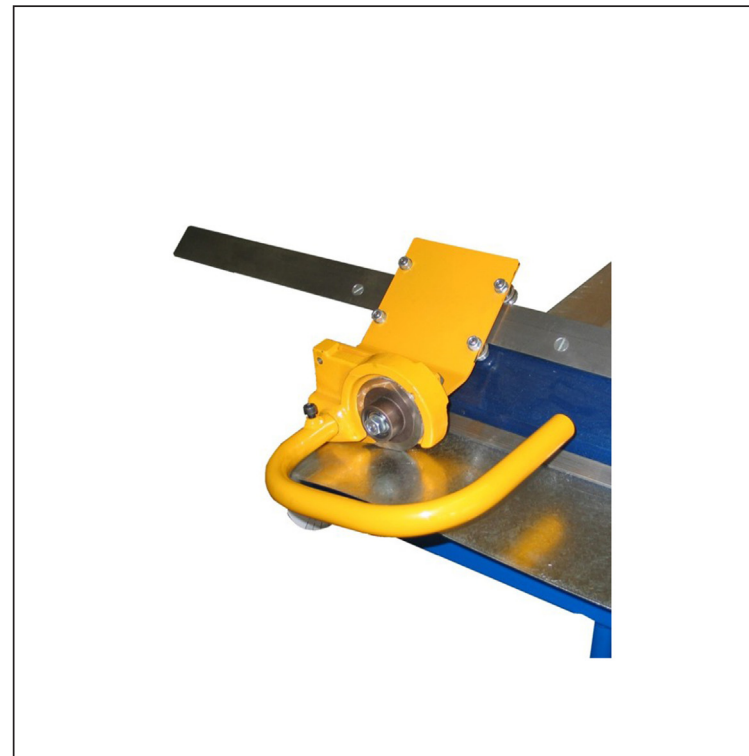

TECHNICKÝ LIST

ROTAČNÉ NOŽNICE K DOH

KNS-BRI NOZNICE NT

POPIS:

- rotačné nožnice k modulárnej ohýbačke od firmy **BŘÍ ŠVARCOVÉ** s označením **DOH** (nový typ)

POUŽITIE:

rotačné nožnice k DOH

INDEX	ZMENA	DATE	PODPIS	 	
ZN. MAT.			T.O.		HMOTNOSŤ kg
ROZM.-POLOT					MER.
POM. ZAR.				STN	TR.Č.
VYPR.	Ing. Kluska M.			POZN.	Č.POZÍCIE
PRESK.					
TECHNOL.		TECHNOL.		STARÝ V.	Č.V.
NÁZOV	Rotačné nožnice k DOH			Počet listov	KNS-BRI NOZNICE NT List 