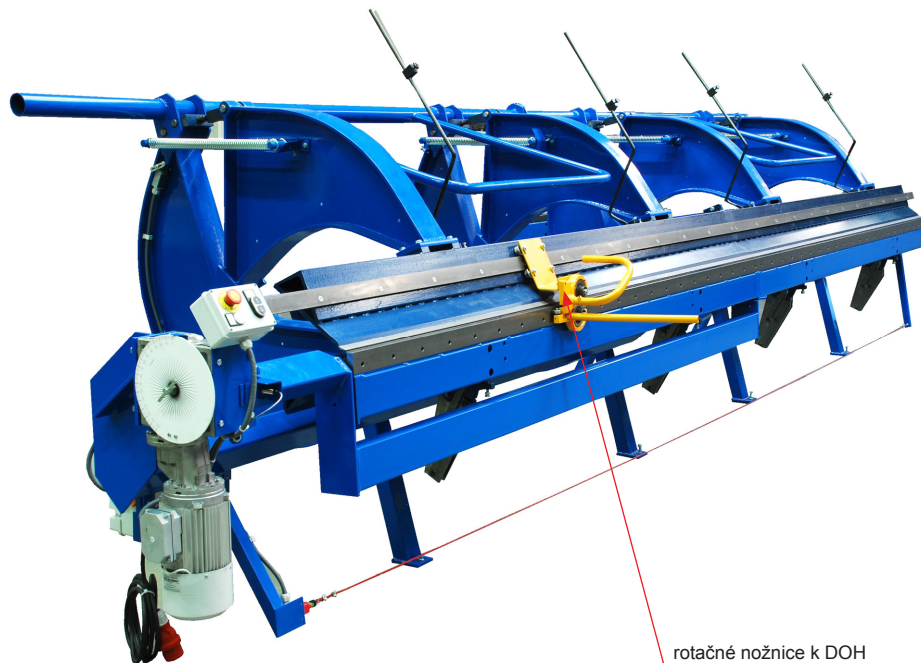

TECHNICKÝ LIST

ROTAČNÉ NOŽNICE K DOH

KNS-BRI NOZNICE NT

POPIS:

- rotačné nožnice k modulárnej ohýbačke od firmy **BŘÍ ŠVARCOVÉ** s označením **DOH** (nový typ)

POUŽITIE:

rotačné nožnice k DOH

INDEX	ZMENA	DATE	PODPIS	 	
ZN. MAT.			T.O.		HMOTNOSŤ kg
ROZM.-POLOT					MER.
POM. ZAR.				STN	TR.Č.
VYPR.	Ing. Kluska M.			POZN.	Č.POZÍCIE
PRESK.					
TECHNOL.		TECHNOL.		STARÝ V.	Č.V.
NÁZOV	Rotačné nožnice k DOH			Počet listov	KNS-BRI NOZNICE NT List 