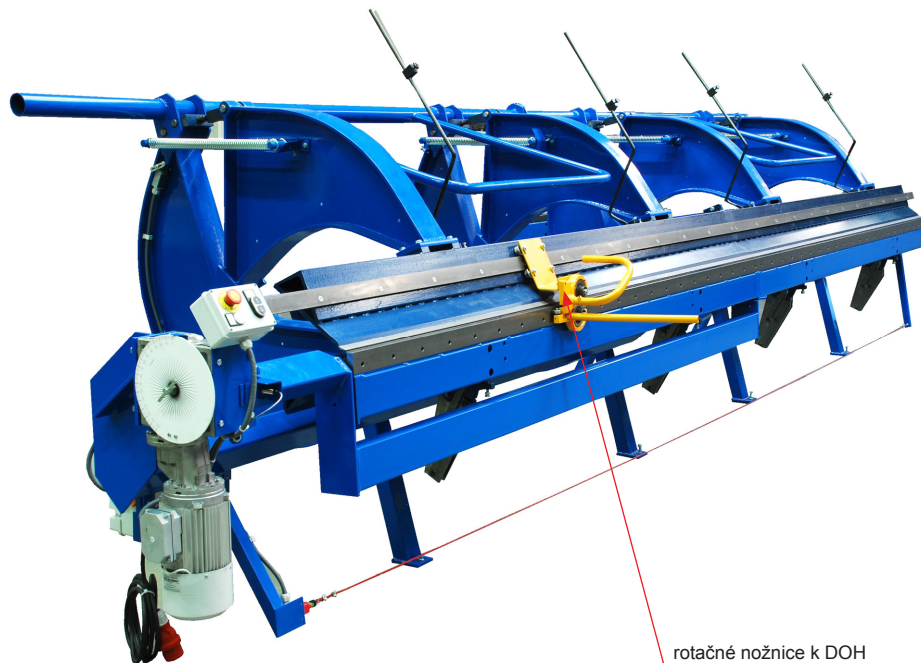

TECHNICKÝ LIST

ROTAČNÉ NOŽNICE K DOH

KNS-BRI NOZNICE NT

POPIS:

- rotačné nožnice k modulárnej ohýbačke od firmy **BŘÍ ŠVARCOVÉ** s označením **DOH** (nový typ)

POUŽITIE:

rotačné nožnice k DOH