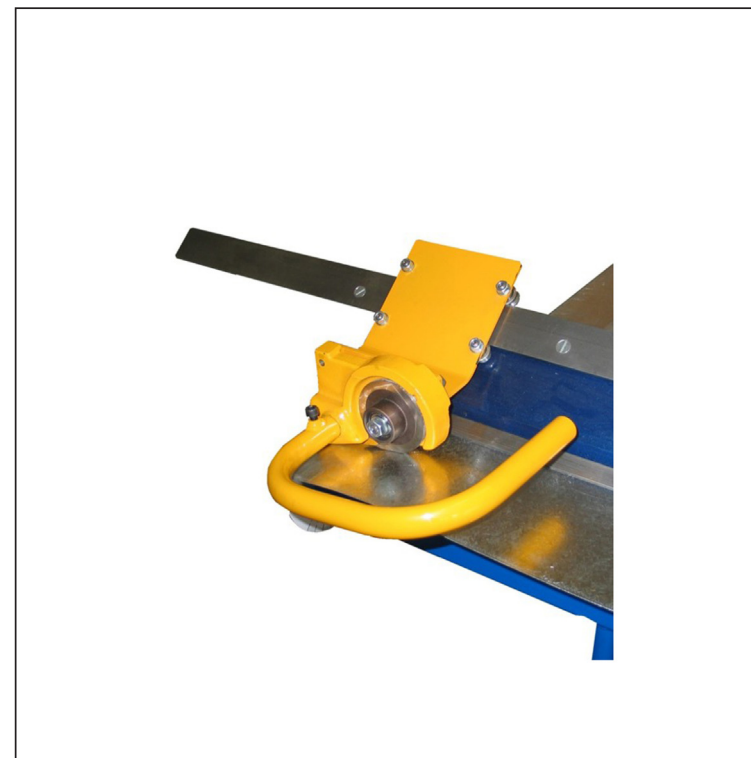

# KNS-BRI NOZNICE NT

**POPIS:**

- rotačné nožnice k modulárnej ohýbačke od firmy **BŘÍ ŠVARCOVÉ** s označením **DOH** (nový typ)

**POUŽITIE:**

rotačné nožnice k DOH

INDEX	ZMENA	DATE	PODPIS	 	
ZN. MAT.			T.O.		HMOTNOSŤ kg
ROZM.-POLOT					MER.
POM. ZAR.				STN	TR.Č.
VYPR. Ing. Kluska M.				POZN.	Č.POZÍCIE
PRESK.					
TECHNOL.	TECHNOL.			STARÝ V.	Č.V.
NÁZOV	Rotačné nožnice k DOH			Počet listov	KNS-BRI NOZNICE NT List 