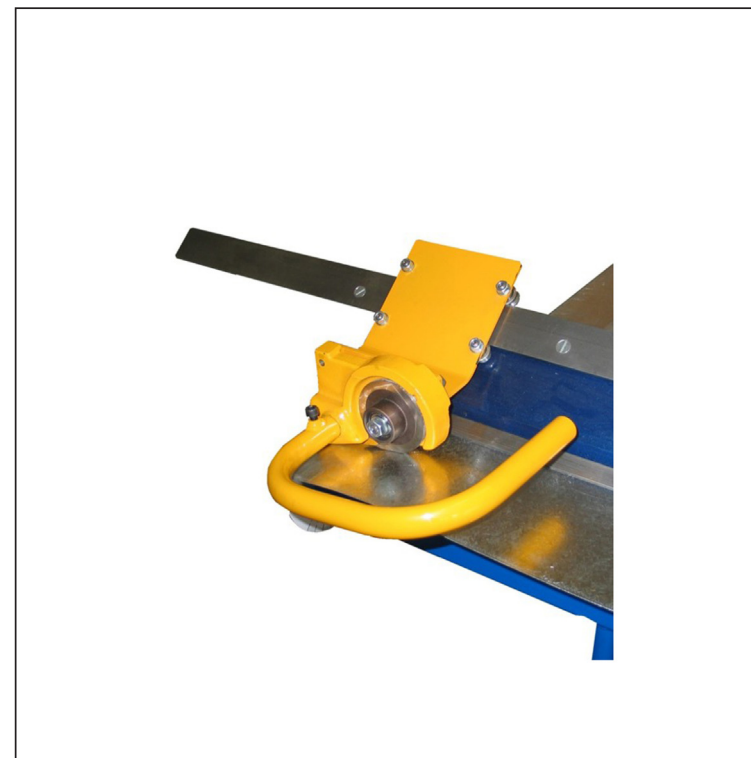

TECHNICKÝ LIST

ROTAČNÉ NOŽNICE K MO

KNS-BRI NOZNICE ST

POPIS:

- rotačné nožnice k modulárnej ohýbačke od firmy **BŘÍ ŠVARCOVÉ** s označením **MO** (starý typ)

POUŽITIE:

rotačné nožnice k MO

INDEX	ZMENA	DATUM	PODPIS	 	
ZN. MAT.			T.O.		HMOTNOSŤ kg
ROZM.-POLOT					MER.
POM. ZAR.				STN	TR.Č.
VYPR. Ing. Kluska M.				POZN.	Č.POZÍCIE
PRESK.					
TECHNOL.	TECHNOL.			STARÝ V.	Č.V.
NÁZOV	Rotačné nožnice k MO			Počet listov	KNS-BRI NOZNICE ST List 