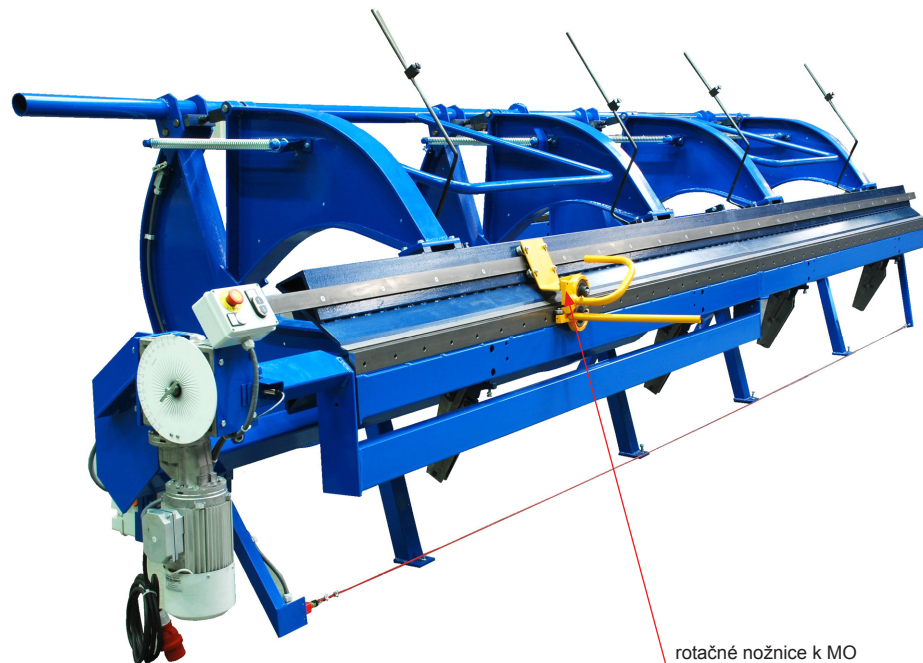

TECHNICKÝ LIST

ROTAČNÉ NOŽNICE K MO

KNS-BRI NOZNICE ST

POPIS:

- rotačné nožnice k modulárnej ohýbačke od firmy **BŘÍ ŠVARCOVÉ** s označením **MO** (starý typ)

POUŽITIE:

rotačné nožnice k MO

INDEX	ZMENA	DATUM	PODPIS	 	
ZN. MAT.			T.O.		HMOTNOSŤ kg
ROZM.-POLOT					MER.
POM. ZAR.				STN	TR.Č.
VYPR. Ing. Kluska M.				POZN.	Č.POZÍCIE
PRESK.					
TECHNOL.	TECHNOL.			STARÝ V.	Č.V.
NÁZOV	Rotačné nožnice k MO			Počet listov	KNS-BRI NOZNICE ST List 