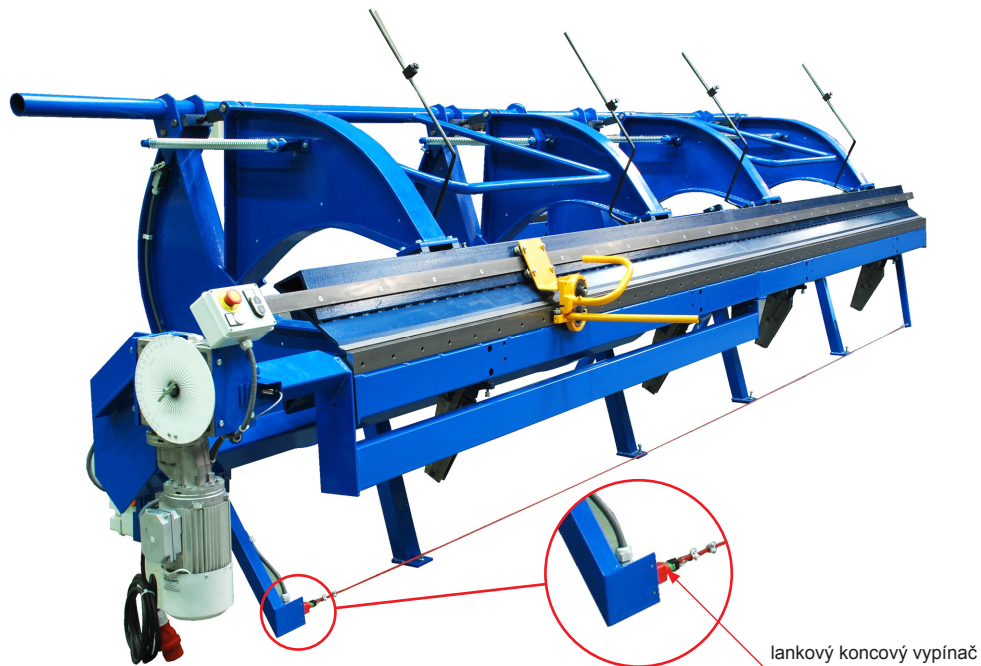

TECHNICKÝ LIST

LANKOVÝ KONCOVÝ VYPÍNAČ

KNS-BRIND LAN VYP

POPIS:

- lankový koncový vypínač k modulárnej ohýbačke od firmy **BŘÍ ŠVARCOVÉ** (náhradný diel)

POUŽITIE:

lankový koncový vypínač