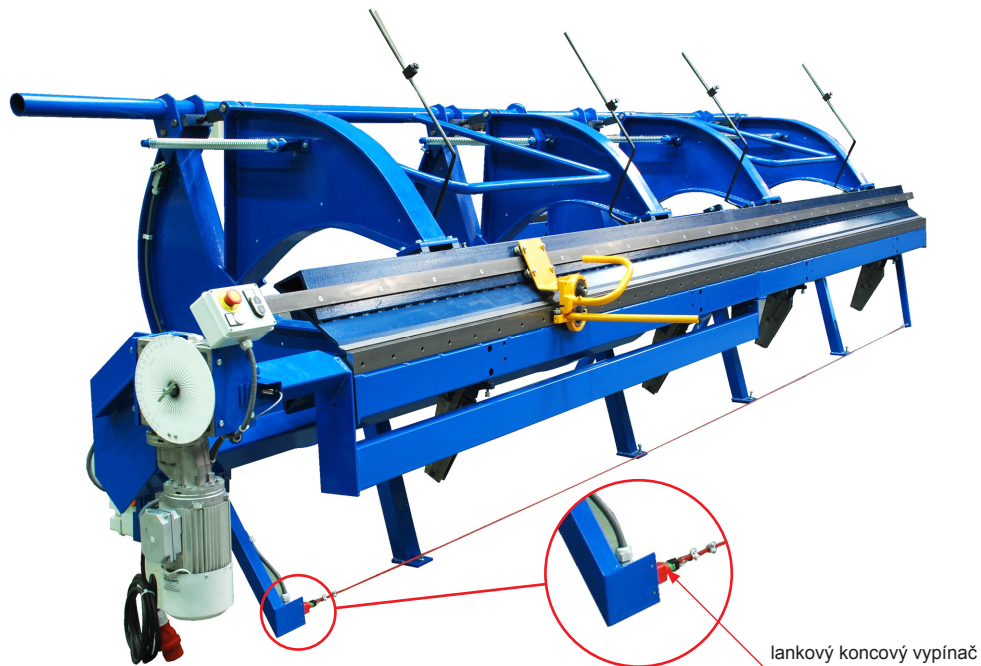

# LANKOVÝ KONCOVÝ VYPÍNAČ

# KNS-BRIND LAN VYP

**POPIS:**

- lankový koncový vypínač k modulárnej ohýbačke od firmy **BŘÍ ŠVARCOVÉ** (náhradný diel)

**POUŽITIE:**

lankový koncový vypínač

INDEX	ZMENA	DATEM	PODPIS	 	
ZN. MAT.					
ROZM.-POLOT		T.O.		HMOTNOSŤ kg	MER.
POM. ZAR.				STN	TR.Č.
VYPR.	Ing. Kluska M.			POZN.	Č.POZÍCIE
PRESK.					
TECHNOL.		TECHNOL.		STARÝ V.	Č.V.
NÁZOV	Lankový koncový vypínač			Počet listov	KNS-BRIND LAN VYP List 