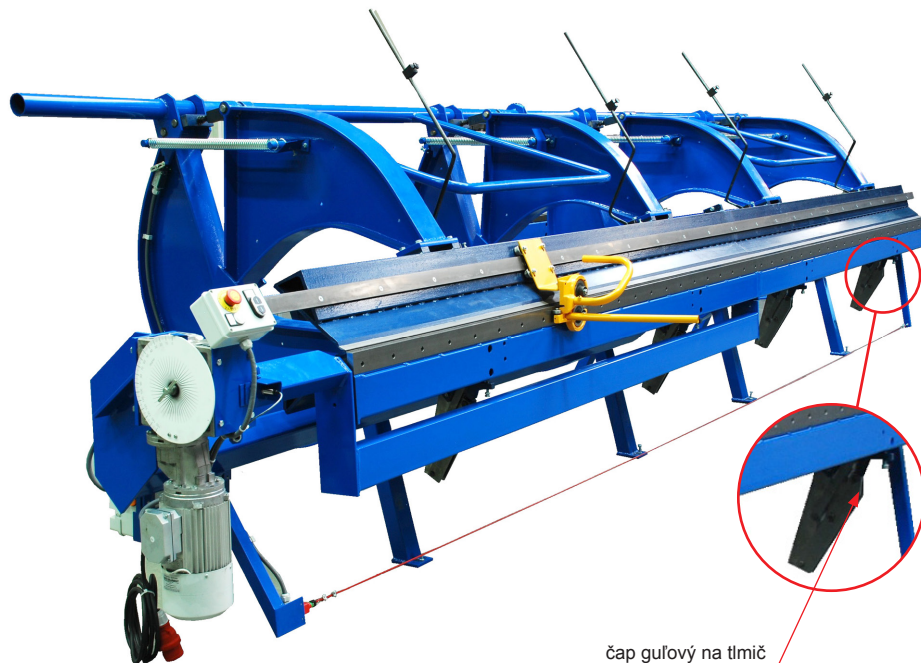

# ČAP GUĽOVÝ NA TLMIČ

**POPIS:**

- čap guľový na tlmíč k modulárnej ohýbačke od firmy **BŘÍ ŠVARCOVÉ** (náhradný diel)

**POUŽITIE:**

čap guľový na tlmíč

# KNS-BRIND CAP GULOVOY

Oceľ

INDEX	ZMENA	DATUM	PODPIS		
ZN. MAT.					
ROZM.-POLOT		T.O.		HMOTNOSŤ kg	MER.
POM. ZAR.				STN	TR.Č.
VYPR.	Ing. Kluska M.			POZN.	Č.POZÍCIE
PRESK.					
TECHNOL.	TECHNOL.			STARÝ V.	Č.V.
NÁZOV	Čap guľový na tlmíč			Počet listov	KNS-BRIND CAP GULOVOY List