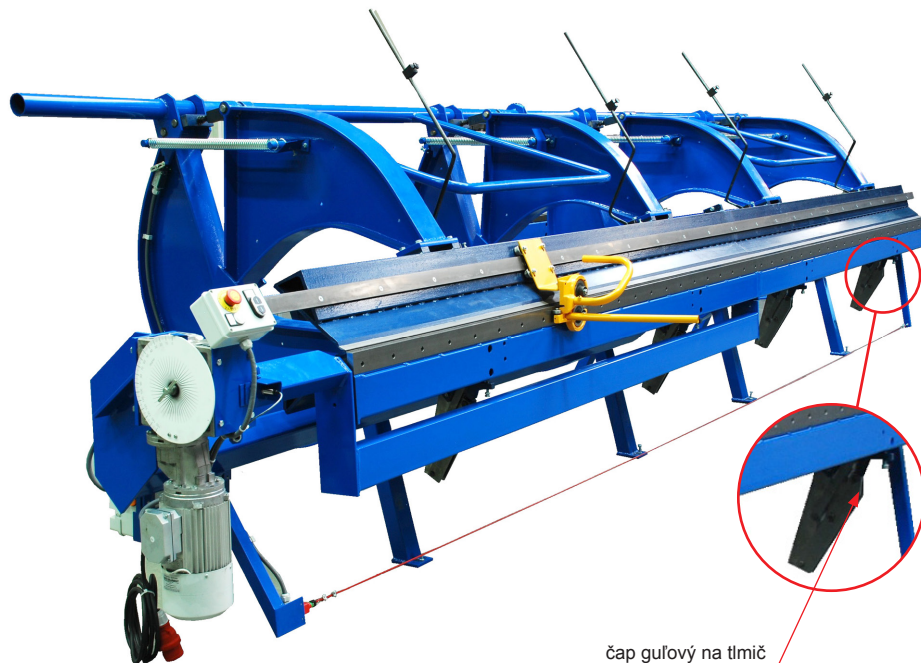

# ČAP GUĽOVÝ NA TLMIČ

**POPIS:**

- čap guľový na tlmíč k modulárnej ohýbačke od firmy **BŘÍ ŠVARCOVÉ** (náhradný diel)

**POUŽITIE:**

čap guľový na tlmíč