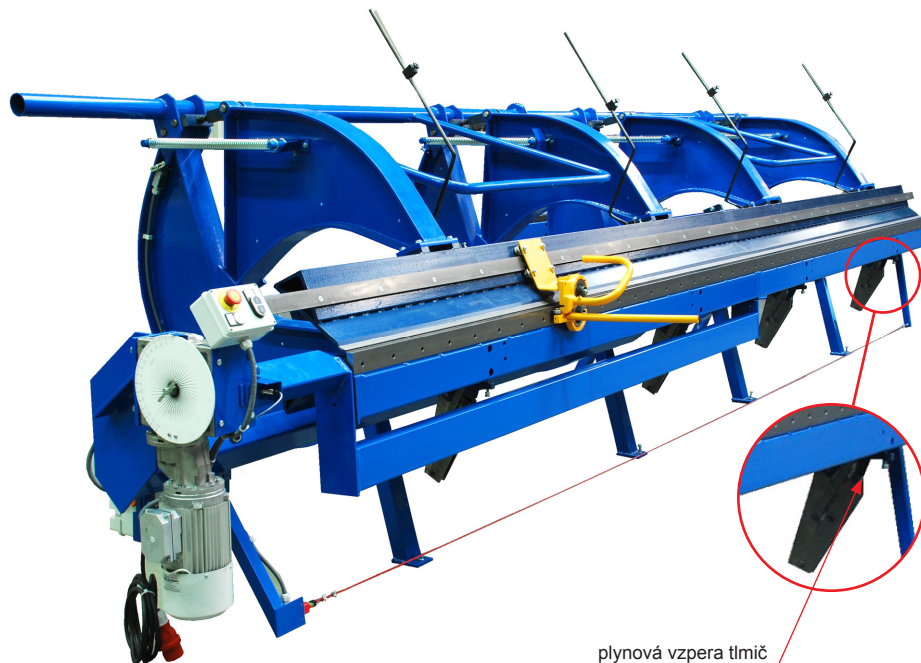

TECHNICKÝ LIST

PLYNOVÁ VZPERA TLMIČ NA OH 6 m – 1350 N

KNS-BRIND PLVZT 6M

POPIS:

- plynová vzpera tlmič k modulárnej ohýbačke v dĺžke 6 m od firmy **BŘÍ ŠVARCOVÉ** (náhradný diel)
- síla: 1350 N

POUŽITIE:

plynová vzpera tlmič

INDEX	ZMENA	DATE	SIGNATURE	 	
ZN. MAT.	ROZM.-POLOT	T.O.	HMOTNOSŤ kg		MER.
POM. ZAR.	VYPR. Ing. Kluska M.	POZN.	STN	TR.Č.	
PRESK.	TECHNOL.	STARÝ V.	Č.V.		
NÁZOV	Plynová vzpera tlmič na OH 6 m – 1350 N		Počet listov	KNS-BRIND PLVZT 6M	List 