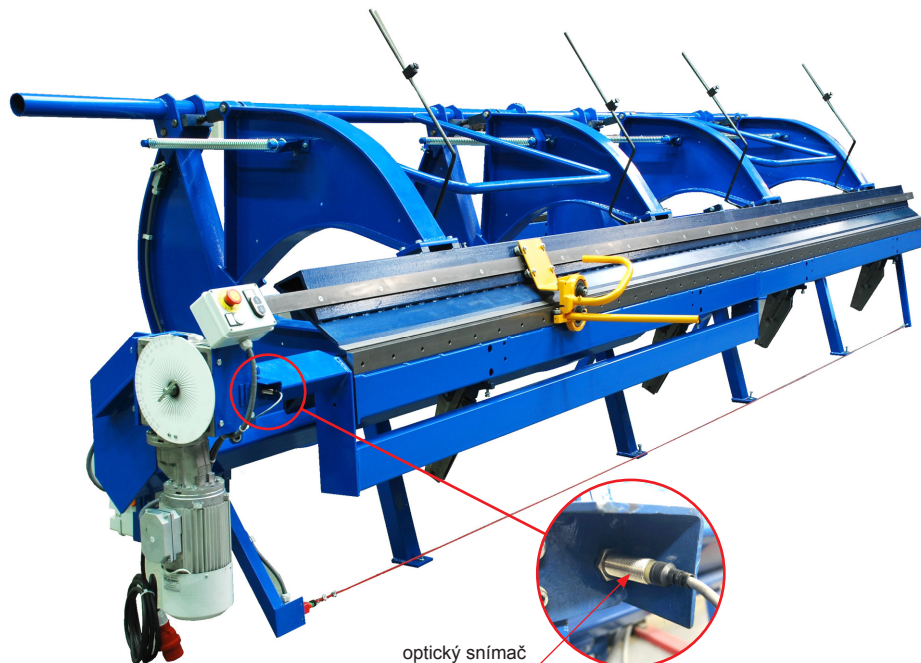

# OPTICKÝ SNÍMAČ K ELEKTRICKEJ OHÝBAČKE

# KNS-BRIND SNIMAC-OPT

**POPIS:**

- optický snímač k elektrickej ohýbačke od firmy **BŘÍ ŠVARCOVÉ** (náhradný diel)

**POUŽITIE:**

optický snímač

INDEX	ZMENA	DATE	PODPIS	 	
ZN. MAT.					
ROZM.-POLOT		T.O.		HMOTNOSŤ kg	MER.
POM. ZAR.				STN	TR.Č.
VYPR.	Ing. Kluska M.			POZN.	Č.POZÍCIE
PRESK.					
TECHNOL.		TECHNOL.		STARÝ V.	Č.V.
NÁZOV	Optický snímač k elektrickej ohýbačke			Počet listov	KNS-BRIND SNIMAC-OPT List 