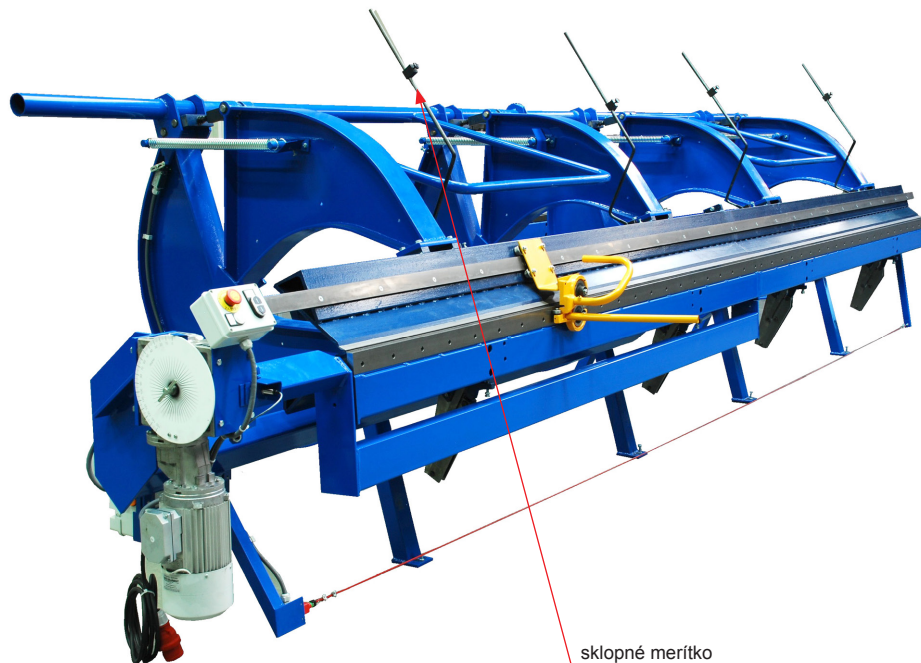

TECHNICKÝ LIST

SKLOPNÉ MERÍTKO

KNS-BRIND SKLOP-MER

POPIS:

- sklopné merítko k modulárnej ohýbačke od firmy **BŘÍ ŠVARCOVÉ** (náhradný diel)

POUŽITIE:

sklopné merítko

Oceľ

INDEX	ZMENA	DATE	PODPIS	 	
ZN. MAT.		T.O.		HMOTNOSŤ kg	MER.
ROZM.-POLOT					
POM. ZAR.				STN	TR.Č.
VYPR.	Ing. Kluska M.			POZN.	Č. POZÍCIE
PRESK.					
TECHNOL.		TECHNOL.		STARÝ V.	Č.V.
NÁZOV				Počet listov KNS-BRIND SKLOP-MER List 	
Sklopné merítko					