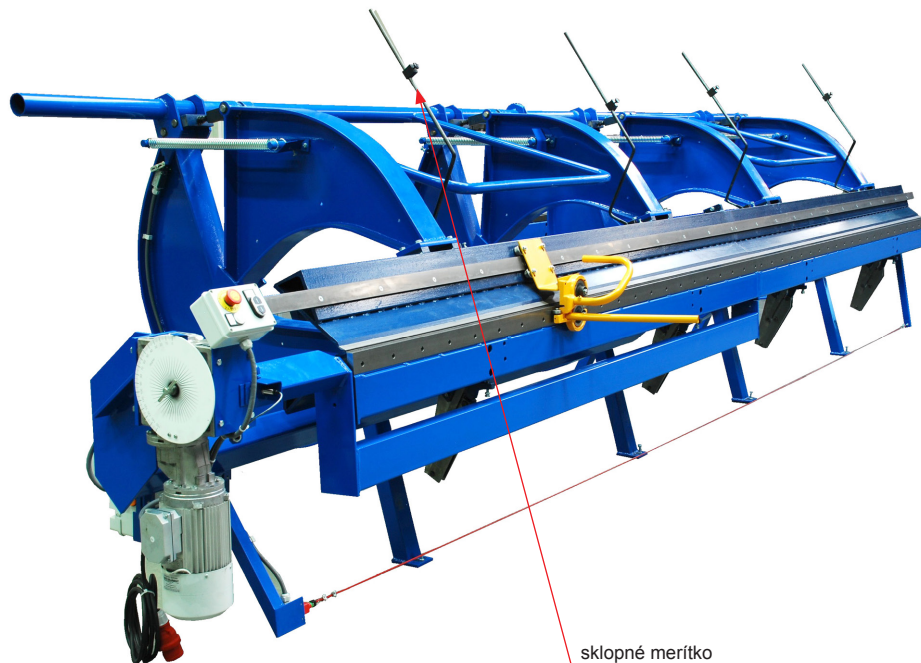

TECHNICKÝ LIST

SKLOPNÉ MERÍTKO

KNS-BRIND SKLOP-MER

POPIS:

- sklopné merítko k modulárnej ohýbačke od firmy **BŘÍ ŠVARCOVÉ** (náhradný diel)

POUŽITIE:

sklopné merítko

Oceľ

INDEX	ZMENA	DATE	PODPIS	 	
ZN. MAT.			T.O.		HMOTNOSŤ kg
ROZM.-POLOT					MER.
POM. ZAR.				STN	TR.Č.
VYPR. Ing. Kluska M.				POZN.	Č.POZÍCIE
PRESK.					
TECHNOL.	TECHNOL.			STARÝ V.	Č.V.
NÁZOV	Sklopné merítko			Počet listov	KNS-BRIND SKLOP-MER List 