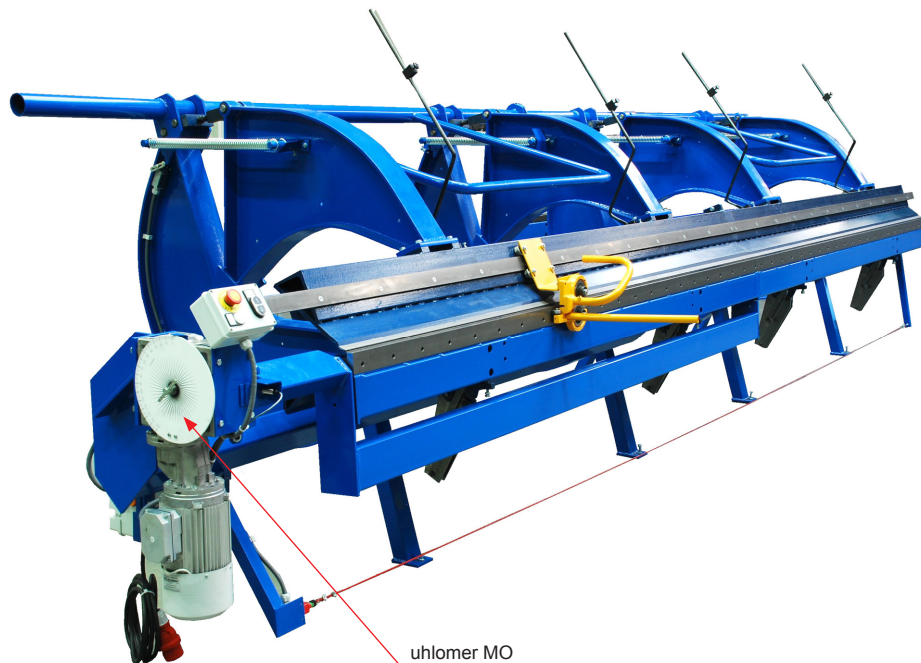

# UHLOMER MO 200

# KNS-BRIND UHL-MO 200

**POPIS:**

- uhlomer k modulárnej ohýbačke **BŘÍ ŠVARCOVÉ** (náhradný diel)
- priemer: Ø200 mm

**POUŽITIE:**

uhlomer MO

Oceľ

INDEX	ZMENA	DATE	PODPIS	 
ZN. MAT.	ROZM.-POLOT	T.O.	HMOTNOSŤ kg	
POM. ZAR.	VYPR. Ing. Kluska M.	POZN.	STN	TR.Č.
PRESK.	TECHNOL.	TECHNOL.	STARÝ V.	Č.V.
NÁZOV	Uhlomer MO 200		Počet listov	KNS-BRIND UHL-MO 200 List 