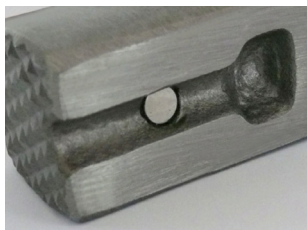

POUŽITIE:

INDEX	ZMENA	DATE	PODPIS		
ZN. MAT.		T.O.		HMOTNOSŤ kg	MER.
ROZM.-POLOT					
POM. ZAR.				STN	TR.Č.
VYPR.	Ing. Kluska M.			POZN.	Č.POZÍCIE
PRESK.					
TECHNOL.		TECHNOL.		STARÝ V.	Č.V.
NÁZOV				Počet listov KNS-KLT SG MONOBLOK List	
Kladivo tesárske s magnetom