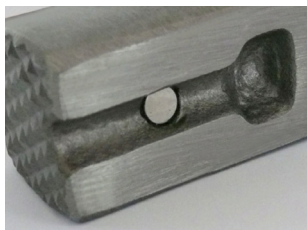

TECHNICKÝ LIST

KLADIVO TESÁRSKE S MAGNETOM

KNS-KLT SG MONOBLOK

POPIS:

- tesárske kladivo s magnetom **MONOBLOK** má zárez zo silným magnetom pre udržanie klinca
- na kladive sa nachádza vyťahovač klincov a zdrsená úderová hlava
- gumená rukoväť pre pohodlné držanie

 Oceľ

POUŽITIE:

INDEX	ZMENA	DATE	PODPIS	 	
ZN. MAT.		T.O.			HMOTNOSŤ kg
ROZM.-POLOT					
POM. ZAR.				STN	TR.Č.
VYPR.	Ing. Kluska M.			POZN.	Č.POZÍCIE
PRESK.					
TECHNOL.	TECHNOL.			STARÝ V.	Č.V.
NÁZOV	Kladivo tesárske s magnetom			Počet listov	KNS-KLT SG MONOBLOK List 