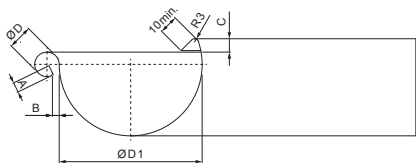

TECHNICKÝ LIST

ŽLABOVÝ ROH VONKAJŠÍ

P-PRA

TH Pozink lakovaný – Tmavo hnedá ČOKO – RAL 8017

Rozmery [mm]						
Menovitá veľkosť	A±1	B±1	C min.	ØD±1	ØD 1 +2/0	L±1
250	7	5	10	18	105	280
280	7	6	11	18	127	300
333	9	6	11	20	153	300

INDEX	ZMENA	DATUM	PODPIS	KJG QUALITY®	Scan code for 3D model 
ZN. MAT.			T.O.	HMOTNOSŤ kg	MER.
ROZM.-POLOT				STN	TR.Č.
POM. ZAR.				POZN.	Č.POZÍCIE
VYPR. Ing. Kluska M.					
PRESK.					
TECHNOL.		TECHNOL.		STARÝ V.	Č.V.
NÁZOV Žľabový roh vonkajší				Počet listov	P-PRA List 