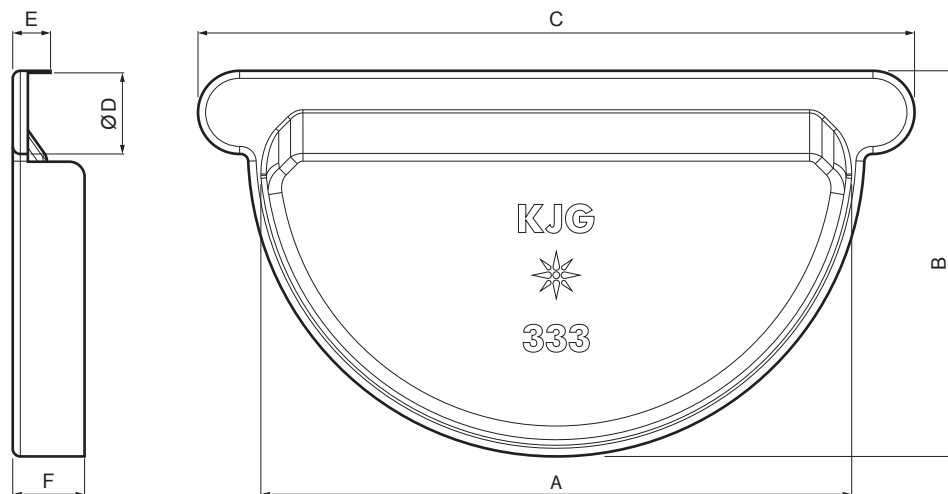

TECHNICKÝ LIST

ŽLABOVÉ ČELO S GUMOU

P-PCLG

TH Pozink lakovaný – Tmavo hnedá ČOKO – RAL 8017

INDEX	ZMENA	DATUM	PODPIS	KJG QUALITY®	Scan code for 3D model 
ZN. MAT.	T.O.		HMOTNOSŤ kg		
ROZM.-POLOT			STN	TR.Č.	
POM. ZAR.			POZN.	Č.POZÍCIE	
VYPR. Ing. Kluska M.			STARÝ V.	Č.V.	
PRESK.					
TECHNOL.	TECHNOL.				
NÁZOV	Žlabové čelo s gumou			Počet listov	P-PCLG List 

Vytvorené: 22.04.2026 10:58:53

Technické zmeny vyhradené

Rozmery [mm]						
Menovitá veľkosť	A	B	C	Ø D	E	F
250	105	73	145	18	12	18
280	127	85	170	18	11	18
333	153	102	190	20	10	18,5