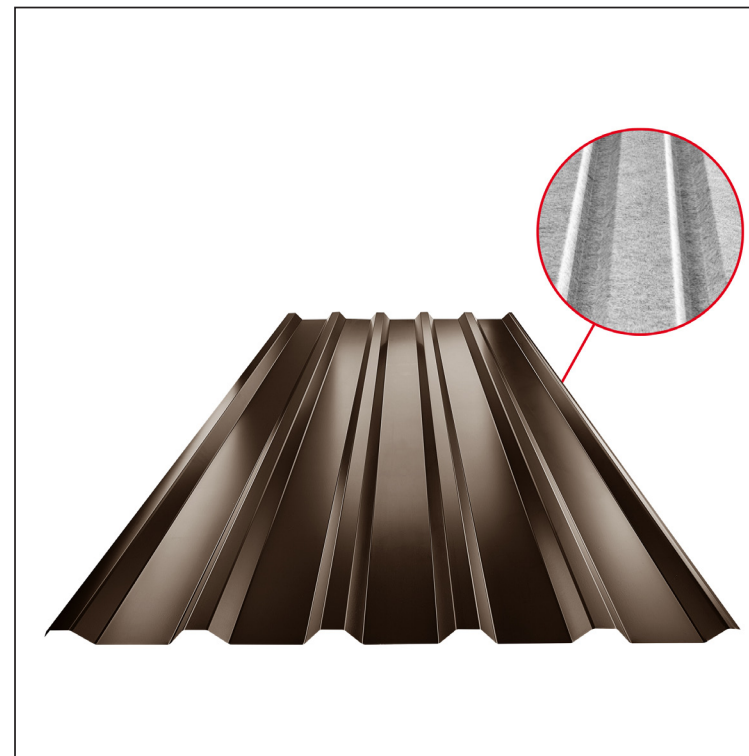

TECHNICKÝ LIST

TRAPÉZ STREŠNÝ TR 35A SQ (sound – aqua)

TR-35A SQ

SQ = ANTIKONDENZAČNÝ A PROTIHLUKOVÝ FILC hr.3-4mm
 info: SQ (sound-zvuk, aqua-voda)

TH Pozink lakovaný – Tmavo hnedá ČOKO – RAL 8017

Technické parametre [v mm]	
Krycia šírka	1060,0
Celková šírka	1085,0
Výška profilu	34,5
Hrúbka plechu	0,50 / 0,55
Dĺžka krytiny	max. 8000,0

INDEX	ZMENA	DATE	PODPIS	KJG QUALITY®	TR35	Scan code for 3D model	
ZN. MAT.			T.O.	HMOTNOSŤ kg		MER.	
ROZM.-POLOT				STN		TR.Č.	
VYPR. Ing. Kluska M.				POZN.		Č.POZÍCIE	
PRESK.				STARÝ V.		Č.V.	
TECHNOL.		TECHNOL.		NÁZOV		Číslo listov	
Trapéz strešný TR 35A SQ (sound – aqua)				Počet listov		TR-35A SQ	
						List	