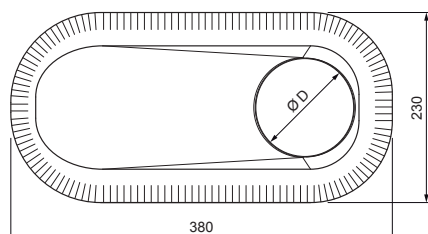

# FALZ-PZN VKP

**TM** Farba : Pozink lakovaný – Testa di Moro – RAL 8028  
Materiál: Hliník – Natur

**DETAIL:**

1. podstavec vetracieho komína
2. vetrací komín + EPDM

Rozmery [mm]	
Menovitá veľkosť	Ø D
110 – 125	110
110 – 125	125 *