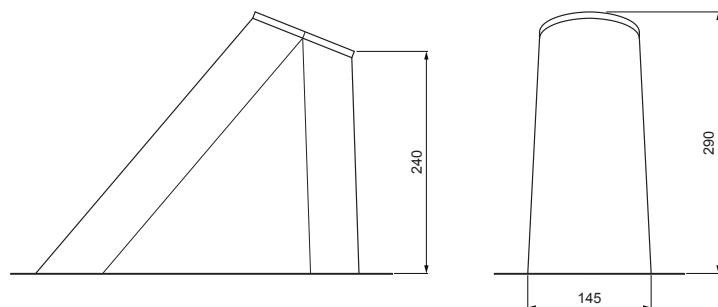

# FALZ-PZN VKP

**TM** Farba : Pozink lakovaný – Testa di Moro – RAL 8028  
Materiál: Hliník – Natur

**DETAIL:**

1. podstavec vetracieho komína
2. vetrací komín + EPDM

Rozmery [mm]	
Menovitá veľkosť	Ø D
110 – 125	110
110 – 125	125 *