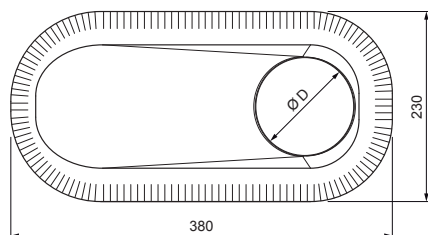

# FALZ-PZN VKP

**AN** Farba : Pozink lakovaný – Antracit – RAL 7016  
Materiál: Hliník – Natur

**DETAIL:**

1. podstavec vetracieho komína
2. vetrací komín + EPDM

| Rozmery [mm]     |       |
|------------------|-------|
| Menovitá veľkosť | Ø D   |
| 110 – 125        | 110   |
| 110 – 125        | 125 * |