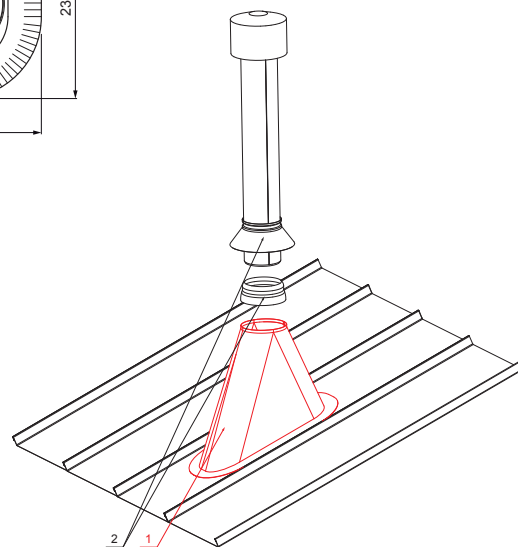

TECHNICKÝ LIST

PODSTAVEC VETRACIEHO KOMÍNA

FALZ-PZN VKP

SB Farba : Pozink lakovaný – Šedo biela – RAL 9002
Materiál: Hliník – Natur

DETAIL:

1. podstavec vetracieho komína
2. vetrací komín + EPDM

Rozmery [mm]	
Menovitá veľkosť	Ø D
110 – 125	110
110 – 125	125 *

* Vznikne úpravou zastrihnutím – zväčšením otvoru

INDEX	ZMENA	DATE	PODPIS	  	
ZN. MAT.		T.O.			
ROZM.-POLOT				HMOTNOSŤ kg	MER.
POM. ZAR.				STN	TR.Č.
VYPR.	Ing. Kluska M.			POZN.	Č.POZÍCIE
PRESK.					
TECHNOL.	TECHNOL.			STARÝ V.	Č.V.
NÁZOV	Podstavec vetracieho komína			Počet listov	FALZ-PZN VKP
					List 