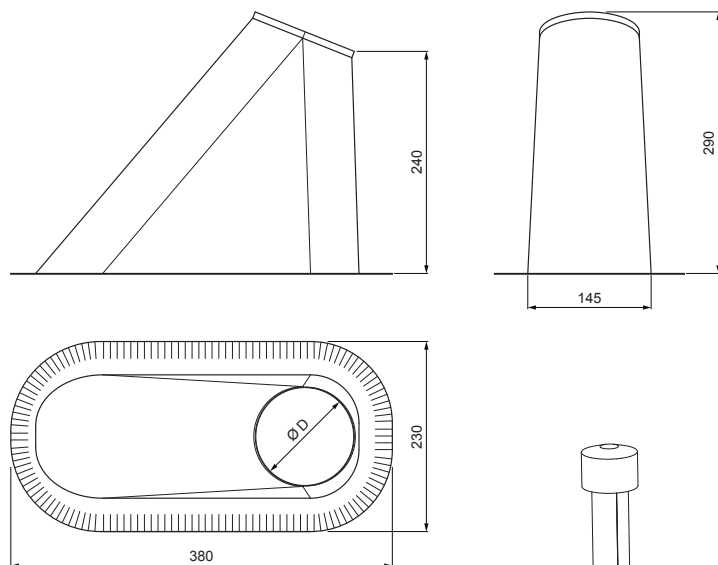

TECHNICKÝ LIST

PODSTAVEC VETRACIEHO KOMÍNA

FALZ-PZN VKP

PS Farba : Pozink lakovaný – Prachovo šedá – RAL 7037
Materiál: Hliník – Natur

DETAIL:

1. podstavec vetracieho komína
2. vetrací komín + EPDM

Rozmery [mm]

Menovitá veľkosť	Ø D
110 – 125	110
110 – 125	125 *

* Vznikne úpravou zastrihnutím – zväčšením otvoru

INDEX	ZMENA	DATE	PODPIS		
ZN. MAT.		T.O.			
ROZM.-POLOT					
POM. ZAR.				STN	TR.Č.
VYPR. Ing. Kluska M.				POZN.	Č.POZÍCIE
PRESK.					
TECHNOL.	TECHNOL.			STARÝ V.	Č.V.
NÁZOV	Podstavec vetracieho komína			Počet listov	FALZ-PZN VKP List