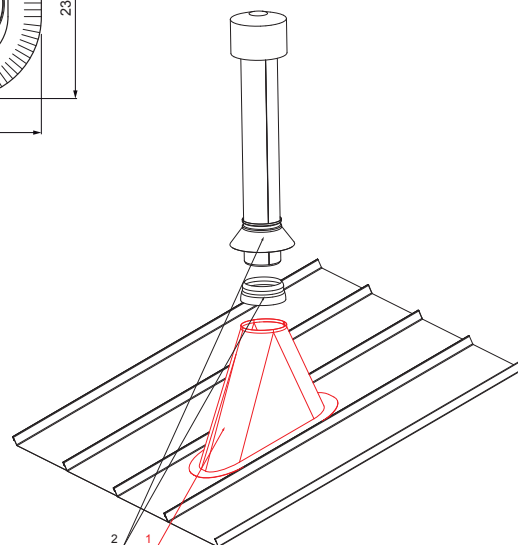

TECHNICKÝ LIST

PODSTAVEC VETRACIEHO KOMÍNA

FALZ-PZN VKP

PS Farba : Pozink lakovaný – Prachovo šedá – RAL 7037
Materiál: Hliník – Natur

DETAIL:

1. podstavec vetracieho komína
2. vetrací komín + EPDM

Rozmery [mm]

Menovitá veľkosť	Ø D
110 – 125	110
110 – 125	125 *

* Vznikne úpravou zastrihnutím – zväčšením otvoru

INDEX	ZMENA	DATE	PODPIS		
ZN. MAT.		T.O.			
ROZM.-POLOT					
POM. ZAR.				STN	TR.Č.
VYPR. Ing. Kluska M.				POZN.	Č.POZÍCIE
PRESK.					
TECHNOL.	TECHNOL.			STARÝ V.	Č.V.
NÁZOV	Podstavec vetracieho komína			Počet listov	FALZ-PZN VKP List