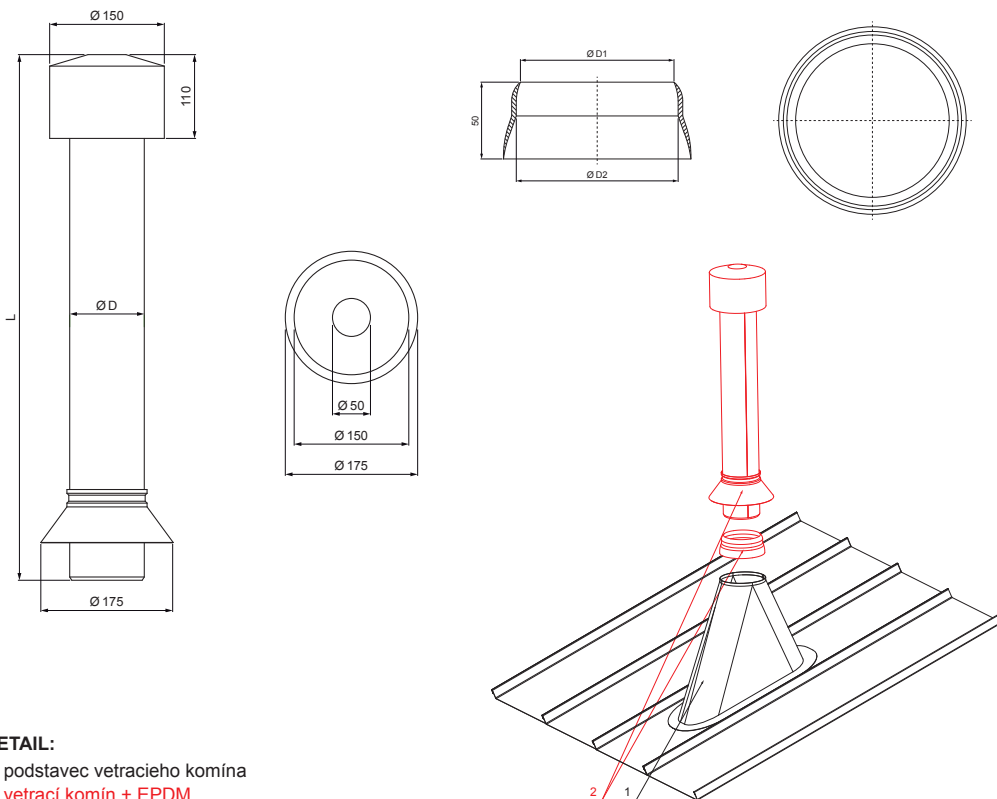

# FALZ-PZN VKE

**DETAIL:**  
 1. podstavec vetracieho komína  
 2. vetrací komín + EPDM

**TM** Farba : Pozink lakovaný – Testa di Moro – RAL 8028  
 Materiál: Hliník – Natur

Rozmery – Vetrací komín [mm]	
Menovitá veľkosť	Ø D
110	110
125	125

Rozmery – EPDM [mm]		
Menovitá veľkosť	Ø D 1	Ø D 2
110	110	100
125	125	115

INDEX	ZMENA	DATEM	PODPIS		
ZN. MAT.	ROZM.-POLOT	POM. ZAR.	T.O.		
VYPR.	Ing. Kluska M.	PRESK.	TECHNOL.	STARÝ V.	Č.V.
NÁZOV	Vetrací komín + EPDM			Počet listov	FALZ-PZN VKE