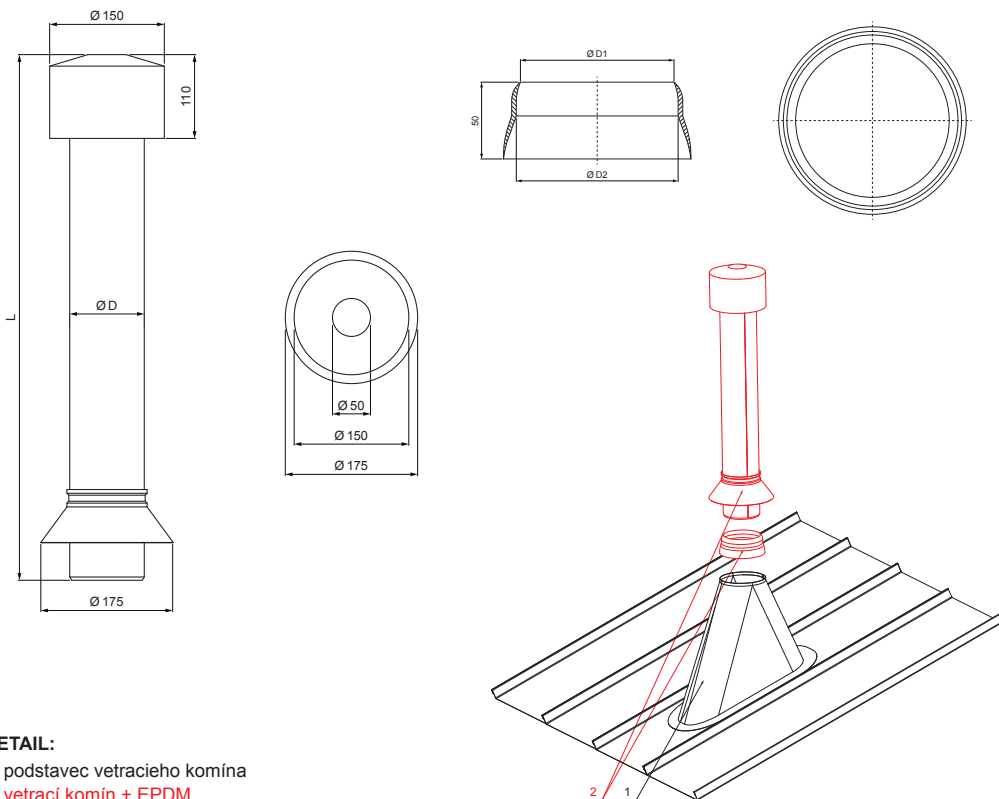

TECHNICKÝ LIST

VETRACÍ KOMÍN + EPDM

FALZ-PZN VKE

- DETAIL:**
 1. podstavec vetracieho komína
 2. vetrací komín + EPDM

AN Farba : Pozink lakovaný – Antracit – RAL 7016
 Materiál: Hliník – Natur

| Rozmery – Vetrací komín [mm] | |
|------------------------------|-----|
| Menovitá veľkosť | Ø D |
| 110 | 110 |
| 125 | 125 |

| Rozmery – EPDM [mm] | | |
|---------------------|-------|-------|
| Menovitá veľkosť | Ø D 1 | Ø D 2 |
| 110 | 110 | 100 |
| 125 | 125 | 115 |

| | | | | | | |
|----------|----------------------|-----------|----------|--------------|--------------|-------------|
| INDEX | ZMENA | DATEM | PODPIŠ | | | |
| ZN. MAT. | ROZM.-POLOT | POM. ZAR. | T.O. | | | HMOTNOSŤ kg |
| VYPR. | Ing. Kluska M. | PRESK. | TECHNOL. | STN | TR.Č. | |
| NÁZOV | Vetrací komín + EPDM | STARÝ V. | Č.V. | POZN. | Č.POZÍCIE | |
| | | | | Počet listov | FALZ-PZN VKE | List |