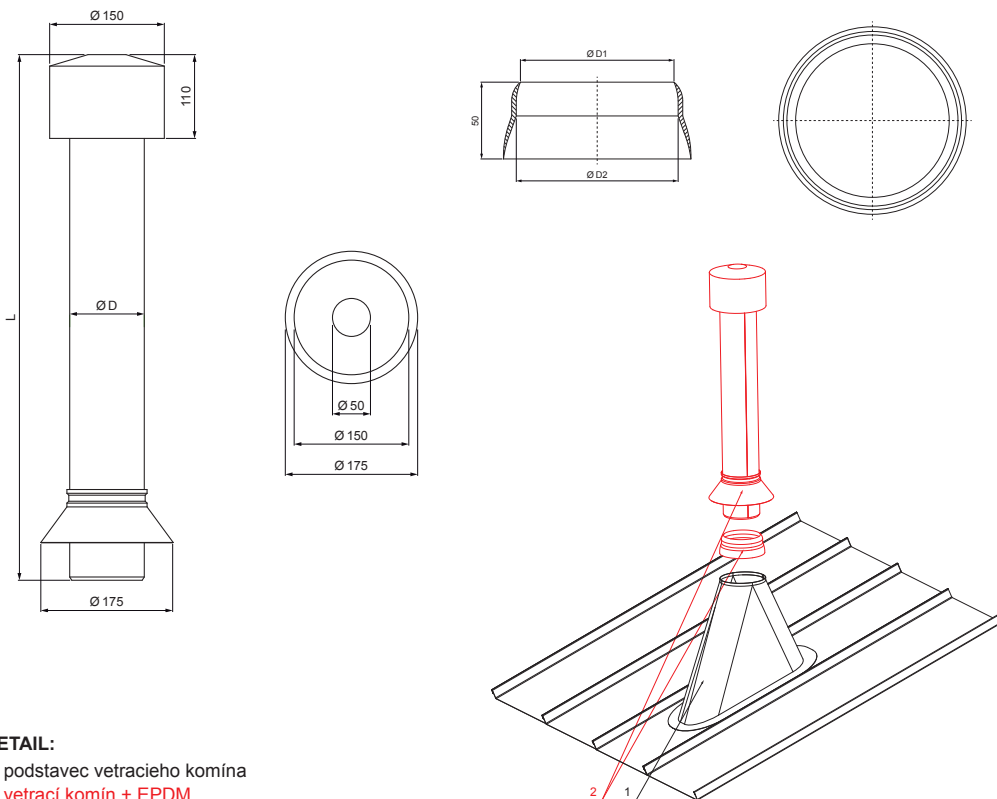

TECHNICKÝ LIST

VETRACÍ KOMÍN + EPDM

FALZ-PZN VKE

DETAIL:
 1. podstavec vetracieho komína
 2. vetrací komín + EPDM

IC Farba : Pozink lakovaný – Intenzívna čierna – RAL 9005
 Materiál: Hliník – Natur

Rozmery – Vetrací komín [mm]	
Menovitá veľkosť	Ø D
110	110
125	125

Rozmery – EPDM [mm]		
Menovitá veľkosť	Ø D 1	Ø D 2
110	110	100
125	125	115

INDEX	ZMENA	DATEM	PODPIŠ	  	
ZN. MAT.			T.O.		HMOTNOSŤ kg
ROZM.-POLOT					
POM. ZAR.				STN	TR.Č.
VYPR.	Ing. Kluska M.			POZN.	Č.POZÍCIE
PRESK.					
TECHNOL.		TECHNOL.		STARÝ V.	Č.V.
NÁZOV	Vetrací komín + EPDM			Počet listov	FALZ-PZN VKE List 