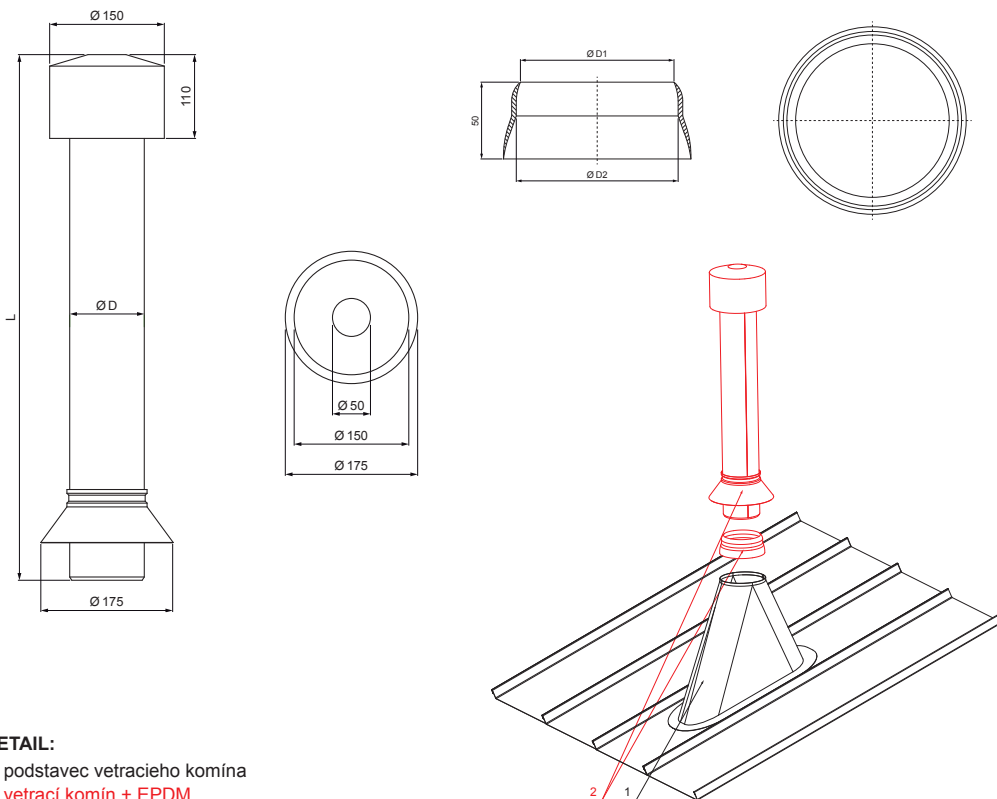

TECHNICKÝ LIST

VETRACÍ KOMÍN + EPDM

FALZ-PZN VKE

MH Farba : Pozink lakovaný – Medeno hnedá – RAL 8004
Materiál: Hliník – Natur

DETAIL:
1. podstavec vetracieho komína
2. vetrací komín + EPDM

Rozmery – Vetrací komín [mm]	
Menovitá veľkosť	Ø D
110	110
125	125

Rozmery – EPDM [mm]		
Menovitá veľkosť	Ø D 1	Ø D 2
110	110	100
125	125	115

INDEX	ZMENA	DATEM	PODPIS	  	
ZN. MAT.			T.O.		HMOTNOŠŤ kg
ROZM.-POLOT					
POM. ZAR.				STN	TR.Č.
VYPR.	Ing. Kluska M.			POZN.	Č.POZÍCIE
PRESK.					
TECHNOL.		TECHNOL.		STARÝ V.	Č.V.
NÁZOV	Vetrací komín + EPDM			Počet listov	FALZ-PZN VKE
					List 