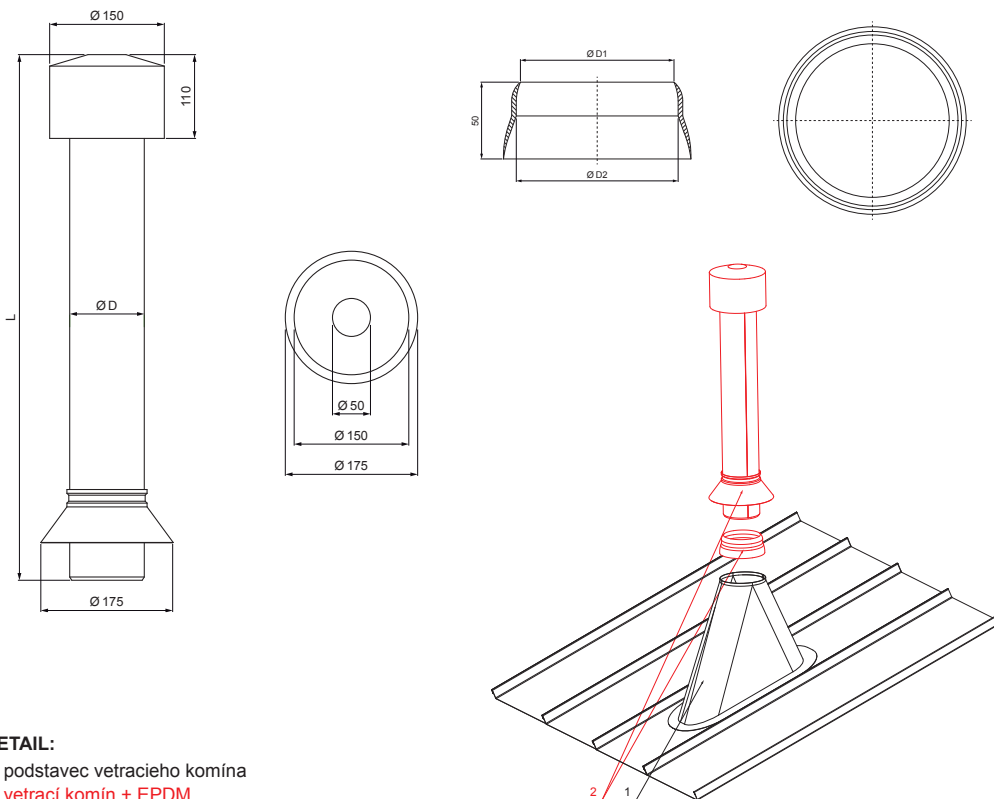

TECHNICKÝ LIST

VETRACÍ KOMÍN + EPDM

FALZ-PZN VKE

DETAIL:
 1. podstavec vetracieho komína
 2. vetrací komín + EPDM

BH Farba : Pozink lakovaný – Bielo hliníková – RAL 9006
 Materiál: Hliník – Natur

Rozmery – Vetrací komín [mm]	
Menovitá veľkosť	Ø D
110	110
125	125

Rozmery – EPDM [mm]		
Menovitá veľkosť	Ø D 1	Ø D 2
110	110	100
125	125	115

INDEX	ZMENA	DATE	PODPIS			
ZN. MAT.						
ROZM.-POLOT						
POM. ZAR.					STN	TR.Č.
VYPR.	Ing. Kluska M.				POZN.	Č.POZÍCIE
PRESK.						
TECHNOL.		TECHNOL.			STARÝ V.	Č.V.
NÁZOV	Vetrací komín + EPDM				Počet listov	FALZ-PZN VKE List 