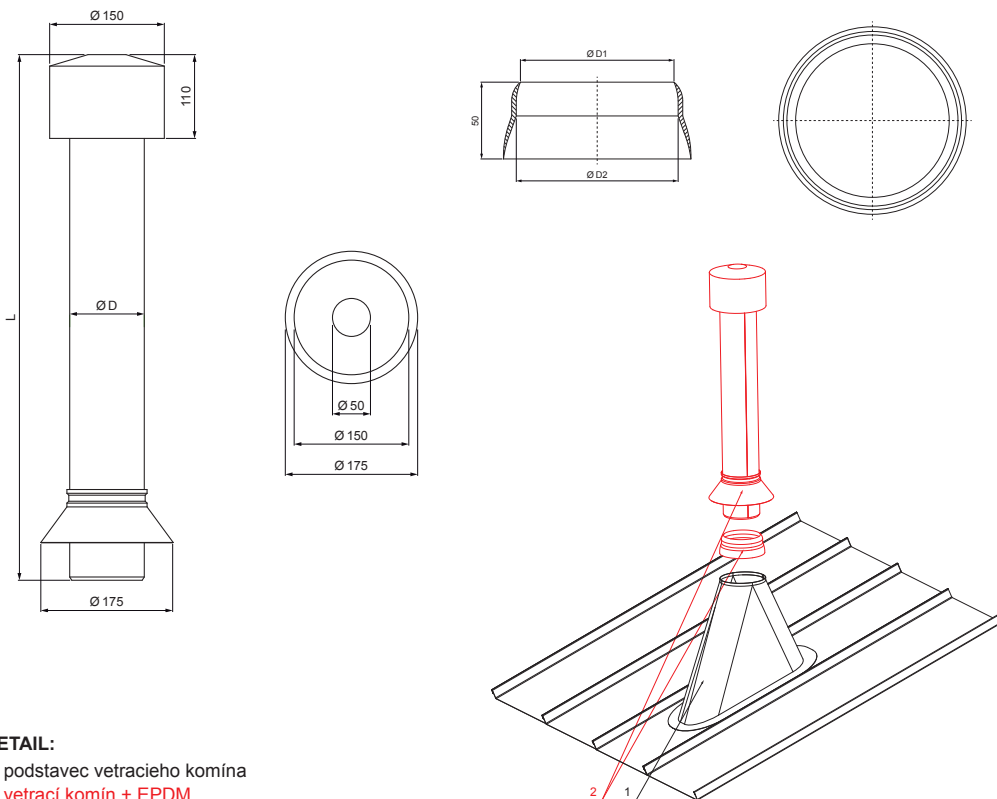

TECHNICKÝ LIST

VETRACÍ KOMÍN + EPDM

FALZ-PZN VKE

BHT Farba : Pozink lakovaný – Bielo hliníková tmavá P.20 – RAL 9007
Materiál: Hliník – Natur

DETAIL:
1. podstavec vetracieho komína
2. vetrací komín + EPDM

Rozmery – Vetrací komín [mm]	
Menovitá veľkosť	Ø D
110	110
125	125

Rozmery – EPDM [mm]		
Menovitá veľkosť	Ø D 1	Ø D 2
110	110	100
125	125	115

INDEX	ZMENA	DATEM	PODPIS	  	
ZN. MAT.			T.O.		HMOTNOSŤ kg
ROZM.-POLOT					
POM. ZAR.				STN	TR.Č.
VYPR.	Ing. Kluska M.			POZN.	Č.POZÍCIE
PRESK.					
TECHNOL.		TECHNOL.		STARÝ V.	Č.V.
NÁZOV	Vetrací komín + EPDM			Počet listov	FALZ-PZN VKE
					List 