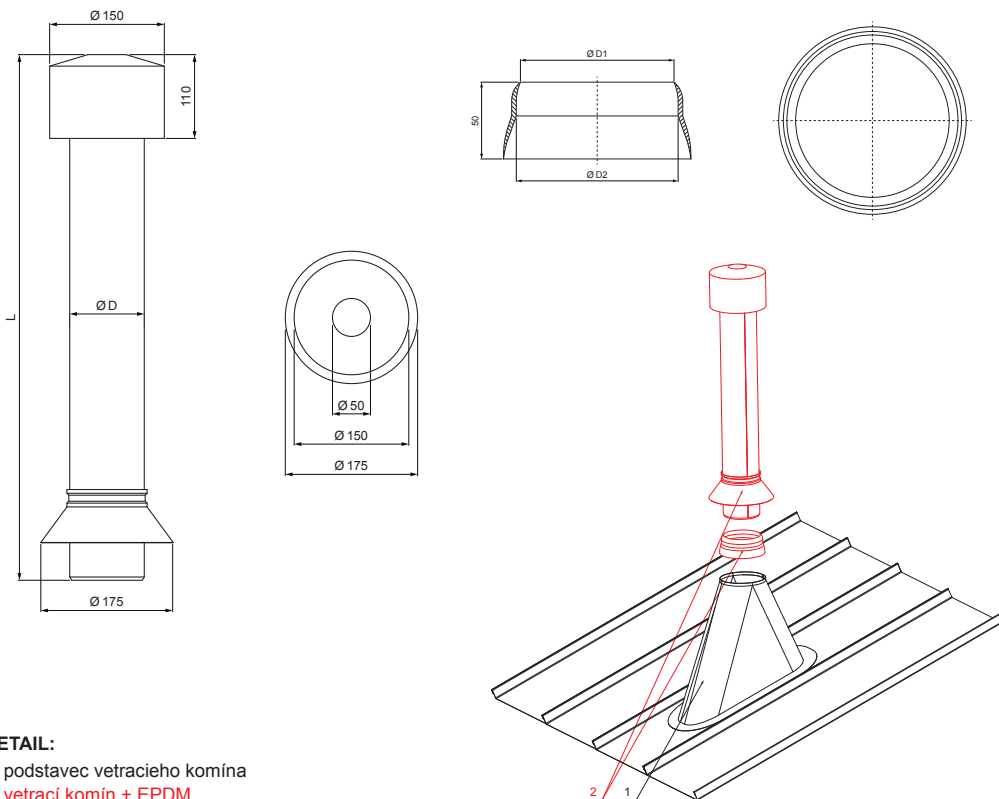

# FALZ-PZN VKE

- DETAIL:**  
 1. podstavec vetracieho komína  
 2. vetrací komín + EPDM

**MZ** Farba : Pozink lakovaný – Machovo zelená – RAL 6005  
 Materiál: Hliník – Natur

Rozmery – Vetrací komín [mm]	
Menovitá veľkosť	Ø D
110	110
125	125

Rozmery – EPDM [mm]		
Menovitá veľkosť	Ø D 1	Ø D 2
110	110	100
125	125	115

INDEX	ZMENA	DATEM	PODPIŠ	  	
ZN. MAT.			T.O.		
ROZM.-POLOT				HMOTNOŠŤ kg	MER.
POM. ZAR.				STN	TR.Č.
VYPR.	Ing. Kluska M.			POZN.	Č.POZÍCIE
PRESK.					
TECHNOL.		TECHNOL.		STARÝ V.	Č.V.
NÁZOV	Vetrací komín + EPDM			Počet listov	FALZ-PZN VKE
					List 