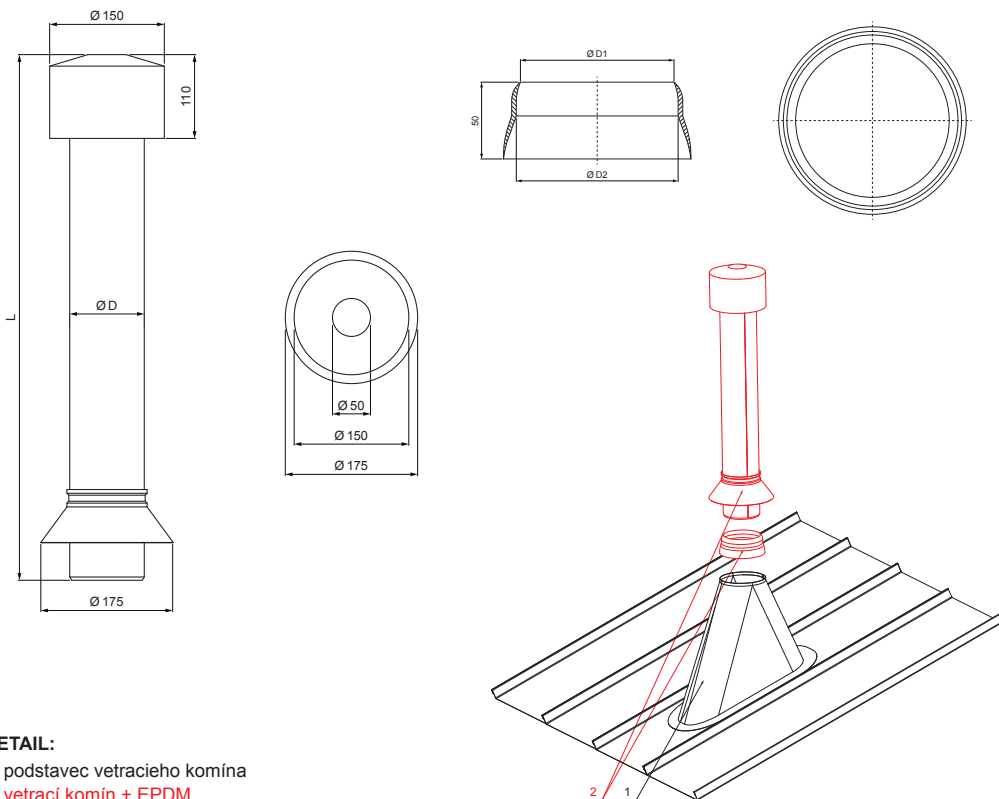

# FALZ-PZN VKE

- DETAIL:**  
 1. podstavec vetracieho komína  
 2. vetrací komín + EPDM

**MZ** Farba : Pozink lakovaný – Machovo zelená – RAL 6005  
 Materiál: Hliník – Natur

Rozmery – Vetrací komín [mm]	
Menovitá veľkosť	Ø D
110	110
125	125

Rozmery – EPDM [mm]		
Menovitá veľkosť	Ø D 1	Ø D 2
110	110	100
125	125	115

INDEX	ZMENA	DATEM	PODPIŠ	  	
ZN. MAT.			T.O.		HMOTNOSŤ kg
ROZM.-POLOT					
POM. ZAR.				STN	TR.Č.
VYPR.	Ing. Kluska M.			POZN.	Č.POZÍCIE
PRESK.					
TECHNOL.		TECHNOL.		STARÝ V.	Č.V.
NÁZOV	Vetrací komín + EPDM			Počet listov	FALZ-PZN VKE
					List 