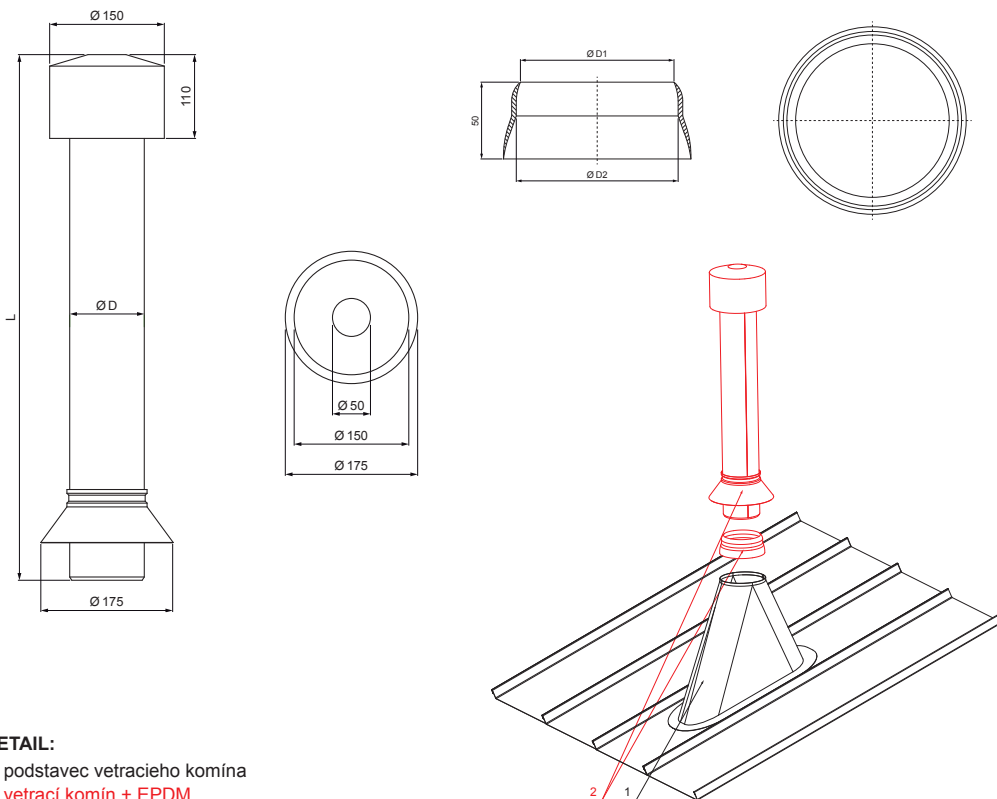

# FALZ-PZN VKE

**DETAIL:**  
 1. podstavec vetracieho komína  
 2. vetrací komín + EPDM

**TH** Farba : Pozink lakovaný – Tmavo hnedá ČOKO – RAL 8017  
 Materiál: Hliník – Natur

Rozmery – Vetrací komín [mm]	
Menovitá veľkosť	Ø D
110	110
125	125

Rozmery – EPDM [mm]		
Menovitá veľkosť	Ø D 1	Ø D 2
110	110	100
125	125	115

INDEX	ZMENA	DATEM	PODPIS	  	
ZN. MAT.			T.O.		HMOTNOSŤ kg
ROZM.-POLOT					
POM. ZAR.				STN	TR.Č.
VYPR.	Ing. Kluska M.			POZN.	Č.POZÍCIE
PRESK.					
TECHNOL.		TECHNOL.		STARÝ V.	Č.V.
NÁZOV	Vetrací komín + EPDM			Počet listov	FALZ-PZN VKE
					List 