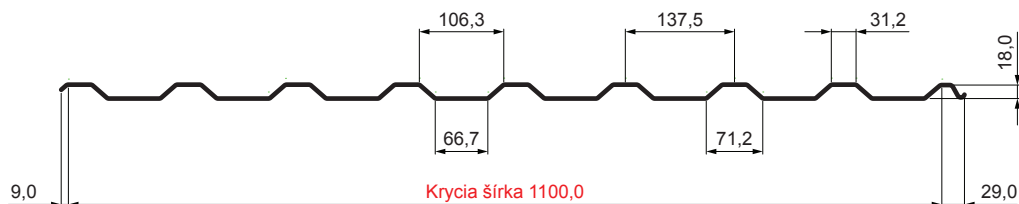

TECHNICKÝ LIST

TRAPÉZ STREŠNÝ TR 18A

TR-18A

AZ Aluzink – Natur

Technické parametre [v mm]	
Krycia šírka	1100,0
Celková šírka	1138,0
Výška profilu	18,0
Hrúbka plechu	0,50
Dĺžka krytiny	max. 8000,0

INDEX	ZMENA	DATE	PODPIS	KJG QUALITY®	TR18	Scan code for 3D model	
ZN. MAT.			T.O.	HMOTNOSŤ kg	MER.		
ROZM.-POLOT				STN		TR.Č.	
VYPR.	Ing. Kluska M.			POZN.	Č.POZÍCIE		
PRESK.				STARÝ V.	Č.V.		
TECHNOL.		TECHNOL.		STARÝ V.		Č.V.	
NÁZOV				Počet listov		List	
Trapéz strešný TR 18A				TR-18A			