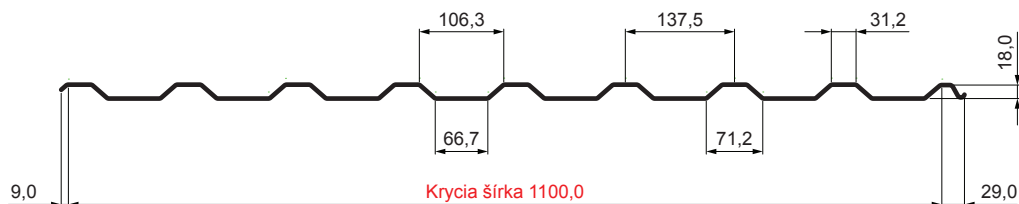

TECHNICKÝ LIST

TRAPÉZ STREŠNÝ TR 18A

TR-18A

AZ Aluzink – Natur

Technické parametre [v mm]	
Krycia šírka	1100,0
Celková šírka	1138,0
Výška profilu	18,0
Hrúbka plechu	0,50
Dĺžka krytiny	max. 8000,0

INDEX	ZMENA	DATE	PODPIS	KJG QUALITY®	TR18	Scan code for 3D model	
ZN. MAT.			T.O.	HMOTNOSŤ kg		MER.	
ROZM.-POLOT				STN		TR.Č.	
VYPR.	Ing. Kluska M.			POZN.		Č.POZÍCIE	
PRESK.				STARÝ V.		Č.V.	
TECHNOL.		TECHNOL.		STARÝ V.		Č.V.	
NÁZOV				Počet listov		List	
Trapéz strešný TR 18A				TR-18A			