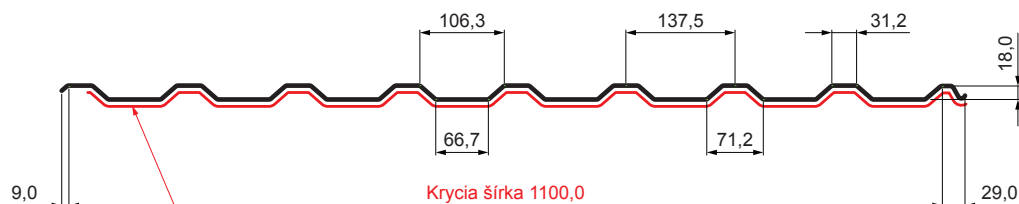

# TRAPÉZ STREŠNÝ TR 18A SQ (sound – aqua)

# TR-18A SQ

SQ = ANTIKONDENZAČNÝ A PROTIHLUKOVÝ FILC hr. 3–4 mm  
 info: SQ (sound-zvuk, aqua-voda)

**AZ** Aluzink – Natur

Technické parametre [v mm]	
Krycia šírka	1100,0
Celková šírka	1138,0
Výška profilu	18,0
Hrúbka plechu	0,55
Dĺžka krytiny	max. 8000,0

INDEX	ZMENA	DATE	PODPIS	<b>KJG</b> QUALITY®	<b>TR18</b>	Scan code for 3D model	QR
ZN. MAT.			T.O.	HMOTNOSŤ kg		MER.	
ROZM.-POLOT				STN		TR.Č.	
VYPR.	Ing. Kluska M.			POZN.		Č.POZÍCIE	
PRESK.				STARÝ V.		Č.V.	
TECHNOL.		TECHNOL.		NÁZOV		TR-18A SQ	
Trapéz strešný TR 18A SQ (sound – aqua)				Počet listov	List		