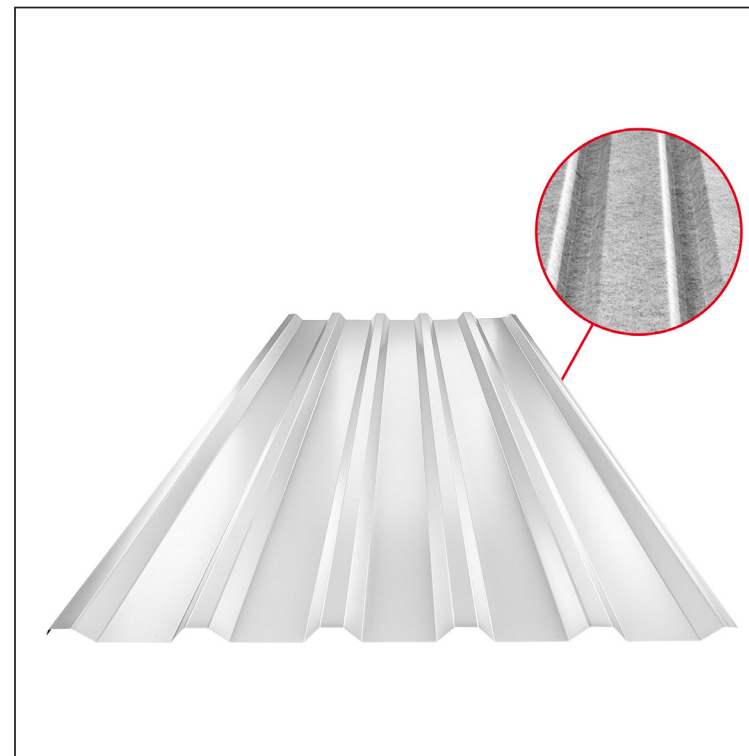

TECHNICKÝ LIST

TRAPÉZ STREŠNÝ TR 35A SQ (sound – aqua)

TR-35A SQ

SQ = ANTIKONDENZAČNÝ A PROTIHLUKOVÝ FILC hr.3-4mm
 info: SQ (sound-zvuk, aqua-voda)

AZ Aluzink – Natur

Technické parametre [v mm]	
Krycia šírka	1060,0
Celková šírka	1085,0
Výška profilu	34,5
Hrúbka plechu	0,50
Dĺžka krytiny	max. 8000,0

INDEX	ZMENA	DATUM	PODPIS	KJG QUALITY®	TR35	Scan code for 3D model	
ZN. MAT.			T.O.	HMOTNOSŤ kg		MER.	
ROZM.-POLOT			POM. ZAR.		STN	TR.Č.	
VYPR. Ing. Kluska M.			PRESK.		POZN.	Č.POZÍCIE	
TECHNOL.			TECHNOL.	STARÝ V.		Č.V.	
NÁZOV			Trapéz strešný TR 35A SQ (sound – aqua)		Počet listov	TR-35A SQ List	