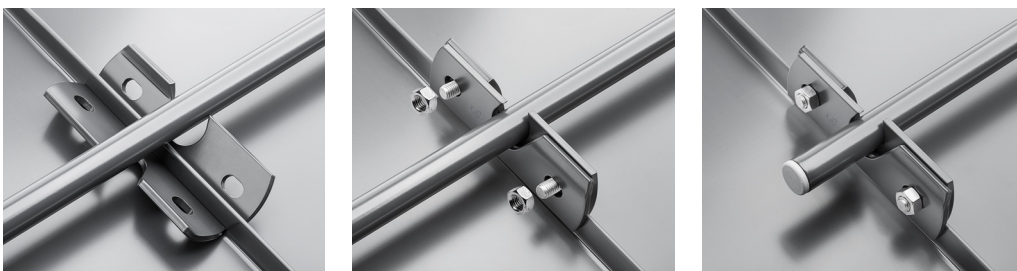

TECHNICKÝ LIST

SVORKA ZACHYTÁVAČA SNEHU NA FALZOVANÚ KRYTINU

ZS-PZSF 1/35

Nerez 6 HR skrutka M12x30
Nerez 6 HR matica M12

DETAIL:

1. svorka zachytávača snehu na falzovanú krytinu
2. rozrážáč ľadu zachytávača snehu na falzovanú krytinu
3. rúra do svorky na falzovanú krytinu
4. PVC univerzálna spojka rúry zachytávača snehu
5. PVC univerzálna krytka rúry zachytávača snehu

MZ Farba : Pozink lakovaný – Machovo zelená – RAL 6005
Materiál: Hliník – Natur

INDEX	ZMENA	DATE	PODPIS	KJG QUALITY	Scan code for 3D model
ZN. MAT.	ROZM.-POLOT	T.O.	HMOTNOSŤ kg		
POM. ZAR.	VYPR. Ing. Kluska M.	POZN.	STN	TR.Č.	
PRESK.	TECHNOL.	TECHNOL.	STARÝ V.	Č.POZÍCIE	
NÁZOV	Svorka zachytávača snehu na falzovanú krytinu			Č.V.	
Počet listov			ZS-PZSF 1/35		List