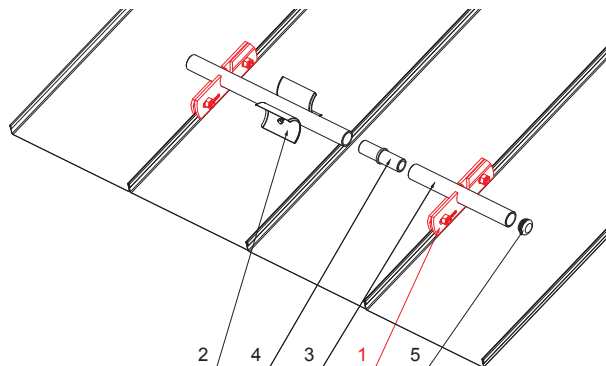

TECHNICKÝ LIST

SVORKA ZACHYTÁVAČA SNEHU NA FALZOVANÚ KRYTINU

ZS-PZSF 1/35

Nerez 6 HR skrutka M12x30
Nerez 6 HR matica M12

DETAIL:

1. svorka zachytávača snehu na falzovanú krytinu
2. rozrážáč ľadu zachytávača snehu na falzovanú krytinu
3. rúra do svorky na falzovanú krytinu
4. PVC univerzálna spojka rúry zachytávača snehu
5. PVC univerzálna krytka rúry zachytávača snehu

MZ Farba : Pozink lakovaný – Machovo zelená – RAL 6005
Materiál: Hliník – Natur

INDEX	ZMENA	DATE	PODPIS	KJG QUALITY	Scan code for 3D model
ZN. MAT.	ROZM.-POLOT	T.O.	HMOTNOSŤ kg		
POM. ZAR.	VYPR. Ing. Kluska M.	POZN.	STN	TR.Č.	
PRESK.	TECHNOL.	TECHNOL.	STARÝ V.	Č.POZÍCIE	
NÁZOV	Svorka zachytávača snehu na falzovanú krytinu			Č.V.	
Počet listov			ZS-PZSF 1/35		List