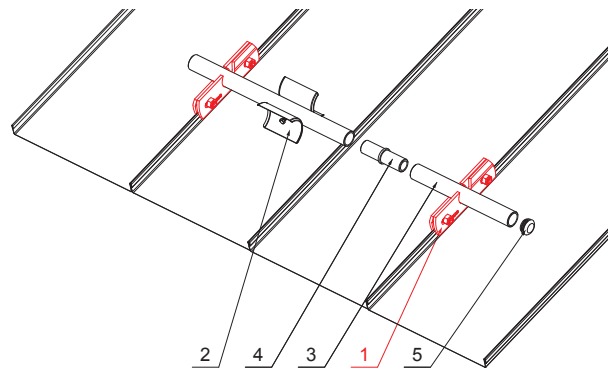

TECHNICKÝ LIST

SVORKA ZACHYTÁVAČA SNEHU NA FALZOVANÚ KRYTINU

ZS-PZSF 1/35

Nerez 6 HR skrutka M12x30
Nerez 6 HR matica M12

DETAIL:

1. svorka zachytávača snehu na falzovanú krytinu
2. rozrážáč řadu zachytávača snehu na falzovanú krytinu
3. rúra do svorky na falzovanú krytinu
4. PVC univerzálna spojka rúry zachytávača snehu
5. PVC univerzálna krytka rúry zachytávača snehu

TH Farba : Pozink lakovaný – Tmavo hnedá ČOKO – RAL 8017
Materiál: Hliník – Natur

INDEX	ZMENA	DATUM	PODPIS	KJG QUALITY®	Scan code for 3D model	
ZN. MAT.	ROZM.-POLOT	T.O.	HMOTNOSŤ kg			
POM. ZAR.	VYPR. Ing. Kluska M.	POZN.	STN	TR.Č.	Č.POZÍCIE	
PRESK.	TECHNOL.	TECHNOL.	STARÝ V.	Č.V.		
NÁZOV	Svorka zachytávača snehu na falzovanú krytinu			Počet listov	ZS-PZSF 1/35	List