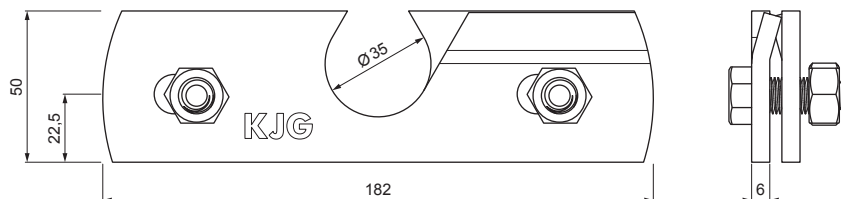

TECHNICKÝ LIST

SVORKA ZACHYTÁVAČA SNEHU NA FALZOVANÚ KRYTINU

ZS-PZSF 1/35

Nerez 6 HR skrutka M12x30
Nerez 6 HR matica M12

DETAIL:

1. svorka zachytávača snehu na falzovanú krytinu
2. rozrážáč řadu zachytávača snehu na falzovanú krytinu
3. rúra do svorky na falzovanú krytinu
4. PVC univerzálna spojka rúry zachytávača snehu
5. PVC univerzálna krytka rúry zachytávača snehu

TH Farba : Pozink lakovaný – Tmavo hnedá ČOKO – RAL 8017
Materiál: Hliník – Natur

INDEX	ZMENA	DATUM	PODPIS	KJG QUALITY®	Scan code for 3D model	
ZN. MAT.	ROZM.-POLOT	T.O.	HMOTNOSŤ kg			
POM. ZAR.	VYPR. Ing. Kluska M.	POZN.	STN	TR.Č.	Č.POZÍCIE	
PRESK.	TECHNOL.	TECHNOL.	STARÝ V.	Č.V.		
NÁZOV	Svorka zachytávača snehu na falzovanú krytinu			Počet listov	ZS-PZSF 1/35	List