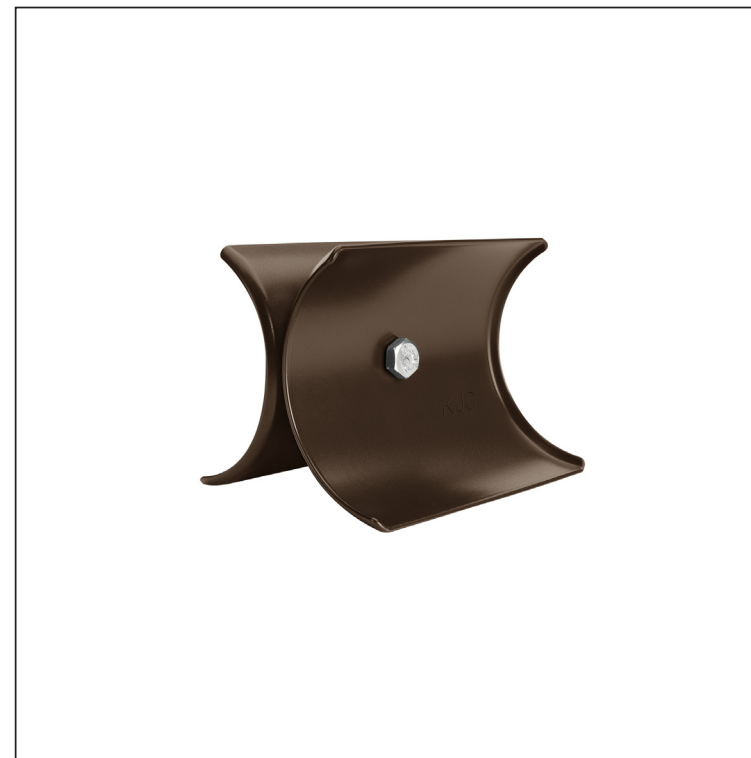

TECHNICKÝ LIST

ROZRÁŽAČ ĽADU ZACHYTÁVAČA SNEHU NA FALZOVANÚ KRYTINU

ZS-PZSF ROLA

DETAIL:

1. svorka zachytávača snehu na falzovanú krytinu
2. rozrážáč ľadu zachytávača snehu na falzovanú krytinu
3. rúra do svorky na falzovanú krytinu
4. PVC univerzálna spojka rúry zachytávača snehu
5. PVC univerzálna krytka rúry zachytávača snehu

DETAIL:

1. svorka zachytávača snehu na falzovanú krytinu
2. nádstavec zachytávača snehu na falzovanú krytinu
3. rozrážáč ľadu zachytávača snehu na falzovanú krytinu
4. rúra do svorky na falzovanú krytinu
5. PVC univerzálna spojka rúry zachytávača snehu
6. PVC univerzálna krytka rúry zachytávača snehu
7. PVC vymedzovací krúžok pre ND zachytávača snehu

TH Farba : Pozink lakovaný – Tmavo hnedá ČOKO – RAL 8017
Materiál: Hliník – Natur

INDEX	ZMENA	DATUM	PODPIS	  
ZN. MAT.				
ROZM.-POLOT		T.O.	HMOTNOSŤ kg	MER.
POM. ZAR.			STN	TR.Č.
VYPR.	Ing. Kluska M.		POZN.	Č.POZÍCIE
PRESK.				
TECHNOL.	TECHNOL.		STARÝ V.	Č.V.
NÁZOV	Rozrážáč ľadu zachytávača snehu na falzovanú krytinu		Počet listov	ZS-PZSF ROLA List 