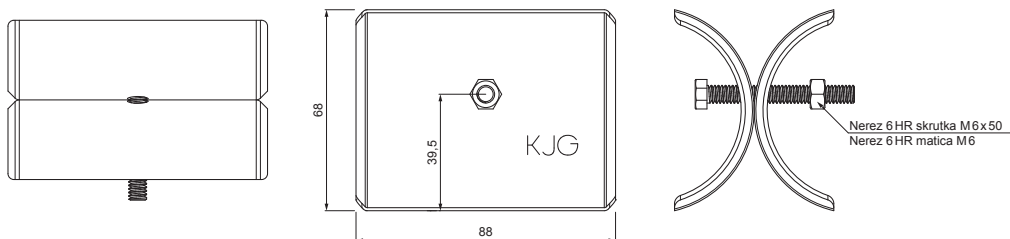

TECHNICKÝ LIST

ROZRÁŽAČ ĽADU ZACHYTÁVAČA SNEHU NA FALZOVANÚ KRYTINU

ZS-PZSF ROLA

DETAIL:

1. svorka zachytávača snehu na falzovanú krytinu
2. rozrážáč ľadu zachytávača snehu na falzovanú krytinu
3. rúra do svorky na falzovanú krytinu
4. PVC univerzálna spojka rúry zachytávača snehu
5. PVC univerzálna krytka rúry zachytávača snehu

DETAIL:

1. svorka zachytávača snehu na falzovanú krytinu
2. nádstavec zachytávača snehu na falzovanú krytinu
3. rozrážáč ľadu zachytávača snehu na falzovanú krytinu
4. rúra do svorky na falzovanú krytinu
5. PVC univerzálna spojka rúry zachytávača snehu
6. PVC univerzálna krytka rúry zachytávača snehu
7. PVC vymedzovací krúžok pre ND zachytávača snehu

TH Farba : Pozink lakovaný – Tmavo hnedá ČOKO – RAL 8017
Materiál: Hliník – Natur

INDEX	ZMENA	DATUM	PODPIS	KJG QUALITY®	Scan code for 3D model	
ZN. MAT.	ROZM.-POLOT	T.O.	HMOTNOSŤ kg			
POM. ZAR.	VYPR. Ing. Kluska M.		STN	TR.Č.		
PRESK.			POZN.	Č.POZÍCIE		
TECHNOL.	TECHNOL.		STARÝ V.	Č.V.		
NÁZOV	Rozrážáč ľadu zachytávača snehu na falzovanú krytinu			Počet listov	ZS-PZSF ROLA List	