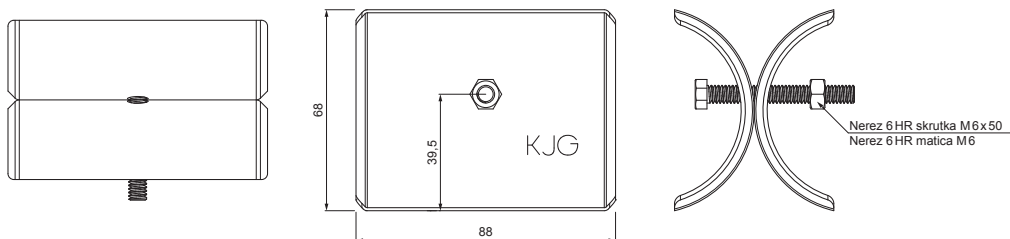

TECHNICKÝ LIST

ROZRÁŽAČ ĽADU ZACHYTÁVAČA SNEHU NA FALZOVANÚ KRYTINU

ZS-PZSF ROLA

DETAIL:

1. svorka zachytávača snehu na falzovanú krytinu
2. rozrážáč ľadu zachytávača snehu na falzovanú krytinu
3. rúra do svorky na falzovanú krytinu
4. PVC univerzálna spojka rúry zachytávača snehu
5. PVC univerzálna krytka rúry zachytávača snehu

DETAIL:

1. svorka zachytávača snehu na falzovanú krytinu
2. nádstavec zachytávača snehu na falzovanú krytinu
3. rozrážáč ľadu zachytávača snehu na falzovanú krytinu
4. rúra do svorky na falzovanú krytinu
5. PVC univerzálna spojka rúry zachytávača snehu
6. PVC univerzálna krytka rúry zachytávača snehu
7. PVC vymedzovací krúžok pre ND zachytávača snehu

TH Farba : Pozink lakovaný – Tmavo hnedá ČOKO – RAL 8017
Materiál: Hliník – Natur

INDEX	ZMENA	DATUM	PODPIS	  	
ZN. MAT.					
ROZM.-POLOT			T.O.	HMOTNOSŤ kg	MER.
POM. ZAR.				STN	TR.Č.
VYPR.	Ing. Kluska M.			POZN.	Č.POZÍCIE
PRESK.					
TECHNOL.		TECHNOL.		STARÝ V.	Č.V.
NÁZOV	Rozrážáč ľadu zachytávača snehu na falzovanú krytinu			Počet listov	ZS-PZSF ROLA
					List 