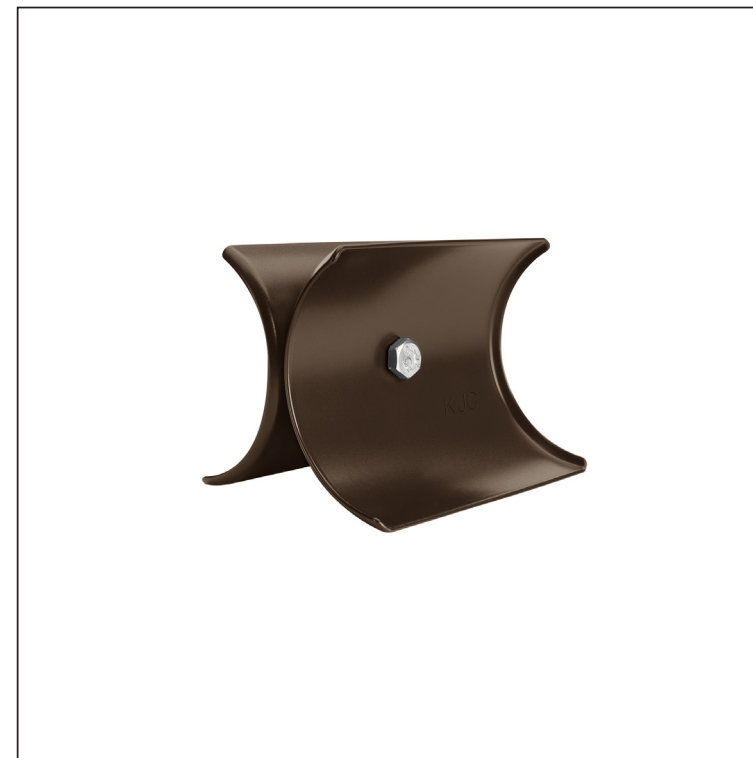

TECHNICKÝ LIST

ROZRÁŽAČ ĽADU ZACHYTÁVAČA SNEHU NA FALZOVANÚ KRYTINU

ZS-PZSF ROLA

DETAIL:

1. svorka zachytávača snehu na falzovanú krytinu
2. rozrážáč ľadu zachytávača snehu na falzovanú krytinu
3. rúra do svorky na falzovanú krytinu
4. PVC univerzálna spojka rúry zachytávača snehu
5. PVC univerzálna krytka rúry zachytávača snehu

DETAIL:

1. svorka zachytávača snehu na falzovanú krytinu
2. nádstavec zachytávača snehu na falzovanú krytinu
3. rozrážáč ľadu zachytávača snehu na falzovanú krytinu
4. rúra do svorky na falzovanú krytinu
5. PVC univerzálna spojka rúry zachytávača snehu
6. PVC univerzálna krytka rúry zachytávača snehu
7. PVC vymedzovací krúžok pre ND zachytávača snehu

TH Farba : Pozink lakovaný – Tmavo hnedá ČOKO – RAL 8017
Materiál: Hliník – Natur

INDEX	ZMENA	DATUM	PODPIS	  	
ZN. MAT.					
ROZM.-POLOT			T.O.	HMOTNOSŤ kg	MER.
POM. ZAR.				STN	TR.Č.
VYPR.	Ing. Kluska M.			POZN.	Č.POZÍCIE
PRESK.					
TECHNOL.		TECHNOL.		STARÝ V.	Č.V.
NÁZOV	Rozrážáč ľadu zachytávača snehu na falzovanú krytinu			Počet listov	ZS-PZSF ROLA
					List 