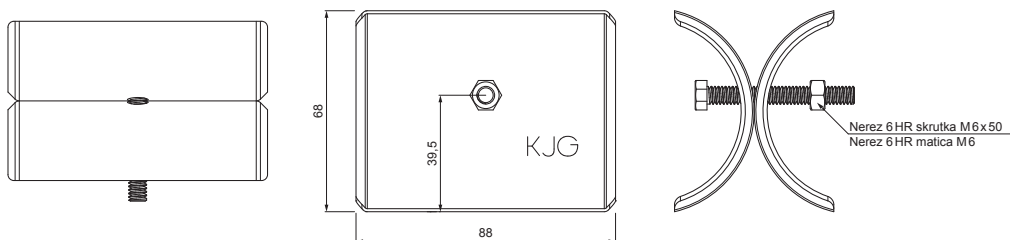

TECHNICKÝ LIST

ROZRÁŽAČ ĽADU ZACHYTÁVAČA SNEHU NA FALZOVANÚ KRYTINU

ZS-PZSF ROLA

DETAIL:

1. svorka zachytávača snehu na falzovanú krytinu
2. rozrážáč ľadu zachytávača snehu na falzovanú krytinu
3. rúra do svorky na falzovanú krytinu
4. PVC univerzálna spojka rúry zachytávača snehu
5. PVC univerzálna krytka rúry zachytávača snehu

DETAIL:

1. svorka zachytávača snehu na falzovanú krytinu
2. nádstavec zachytávača snehu na falzovanú krytinu
3. rozrážáč ľadu zachytávača snehu na falzovanú krytinu
4. rúra do svorky na falzovanú krytinu
5. PVC univerzálna spojka rúry zachytávača snehu
6. PVC univerzálna krytka rúry zachytávača snehu
7. PVC vymedzovací krúžok pre ND zachytávača snehu

TH Farba : Pozink lakovaný – Tmavo hnedá ČOKO – RAL 8017
Materiál: Hliník – Natur

INDEX	ZMENA	DATUM	PODPIS	  
ZN. MAT.				
ROZM.-POLOT		T.O.	HMOTNOSŤ kg	MER.
POM. ZAR.			STN	TR.Č.
VYPR.	Ing. Kluska M.		POZN.	Č.POZÍCIE
PRESK.				
TECHNOL.	TECHNOL.		STARÝ V.	Č.V.
NÁZOV	Rozrážáč ľadu zachytávača snehu na falzovanú krytinu		Počet listov	ZS-PZSF ROLA List 