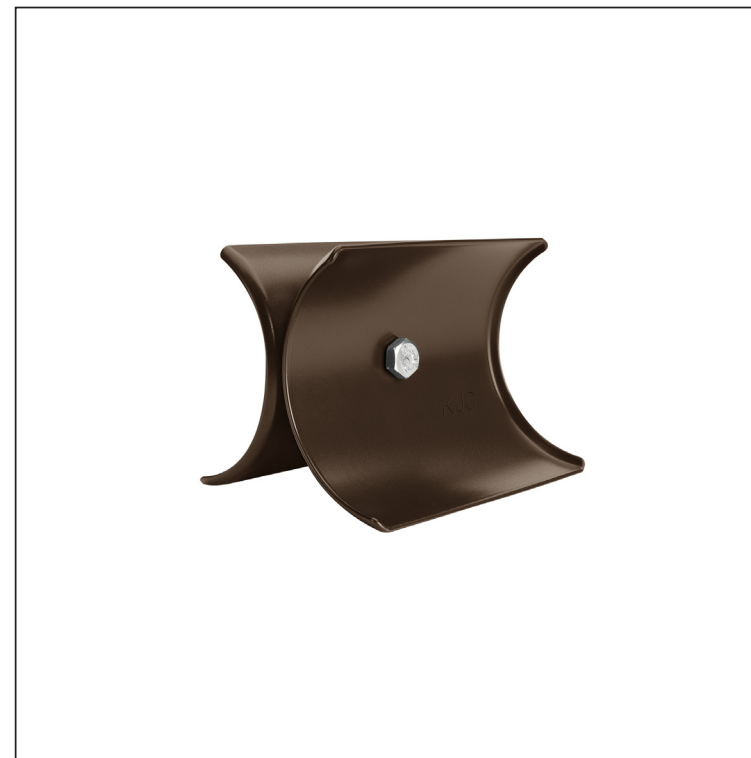

TECHNICKÝ LIST

ROZRÁŽAČ ĽADU ZACHYTÁVAČA SNEHU NA FALZOVANÚ KRYTINU

ZS-PZSF ROLA

DETAIL:

1. svorka zachytávača snehu na falzovanú krytinu
2. rozrážáč ľadu zachytávača snehu na falzovanú krytinu
3. rúra do svorky na falzovanú krytinu
4. PVC univerzálna spojka rúry zachytávača snehu
5. PVC univerzálna krytka rúry zachytávača snehu

DETAIL:

1. svorka zachytávača snehu na falzovanú krytinu
2. nádstavec zachytávača snehu na falzovanú krytinu
3. rozrážáč ľadu zachytávača snehu na falzovanú krytinu
4. rúra do svorky na falzovanú krytinu
5. PVC univerzálna spojka rúry zachytávača snehu
6. PVC univerzálna krytka rúry zachytávača snehu
7. PVC vymedzovací krúžok pre ND zachytávača snehu

TH Farba : Pozink lakovaný – Tmavo hnedá ČOKO – RAL 8017
Materiál: Hliník – Natur

INDEX	ZMENA	DATUM	PODPIS	KJG QUALITY®	Scan code for 3D model	
ZN. MAT.	ROZM.-POLOT	T.O.	HMOTNOSŤ kg			
POM. ZAR.	VYPR. Ing. Kluska M.		STN	TR.Č.		
PRESK.			POZN.	Č.POZÍCIE		
TECHNOL.	TECHNOL.		STARÝ V.	Č.V.		
NÁZOV	Rozrážáč ľadu zachytávača snehu na falzovanú krytinu			Počet listov	ZS-PZSF ROLA List	