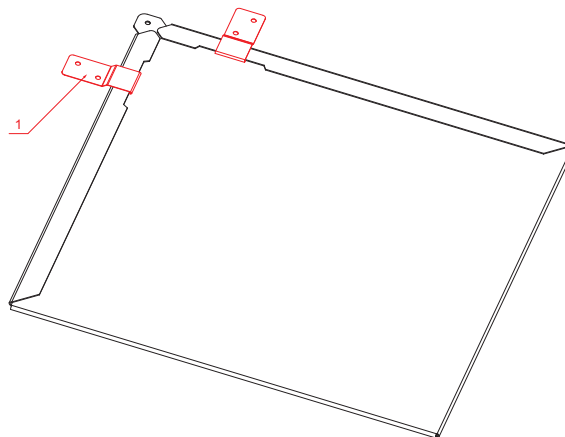

# NEREZOVÁ PRÍPONKA LEŽATÁ ŠTVORCOVÁ KRYTINA

## KRS-NPRPSL

**POUŽITIE:**

- na pevné uchytenie strešnej krytiny KJG šablóna na podklad

**DETAIL:**

1. nerezová príponka ležatá štvorcová krytina

**N** Nerez – AISI 304 BA – zrkadlový lesk

INDEX	ZMENA	DATUM	PODPIS			
ZN. MAT.			T.O.			
ROZM.-POLOT					STN	TR.Č.
POM. ZAR.					POZN.	Č.POZÍCIE
VYPR. Ing. Kluska M.					STARÝ V.	Č.V.
PRESK.						
TECHNOL.		TECHNOL.				
NÁZOV	Nerezová príponka ležatá štvorcová krytina			Počet listov	KRS-NPRPSL List 	