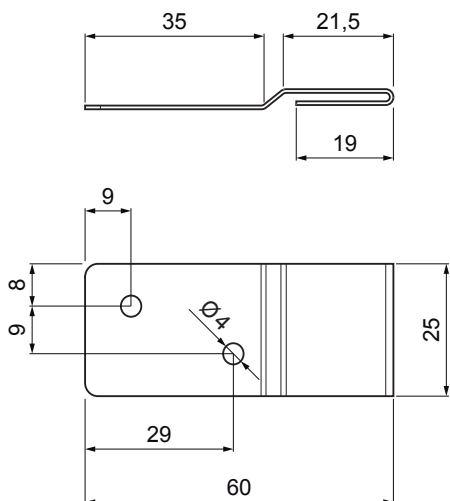

# NEREZOVÁ PRÍPONKA LEŽATÁ ŠTVORCOVÁ KRYTINA

## KRS-NPRPSL

**POUŽITIE:**

- na pevné uchytenie strešnej krytiny KJG šablóna na podklad

**DETAIL:**

1. nerezová príponka ležatá štvorcová krytina

**N** Nerez – AISI 304 BA – zrkadlový lesk

INDEX	ZMENA	DATUM	PODPIS			
ZN. MAT.			T.O.			
ROZM.-POLOT					STN	TR.Č.
POM. ZAR.					POZN.	Č.POZÍCIE
VYPR. Ing. Kluska M.					STARÝ V.	Č.V.
PRESK.						
TECHNOL.		TECHNOL.				
NÁZOV	Nerezová príponka ležatá štvorcová krytina			Počet listov	KRS-NPRPSL List 	