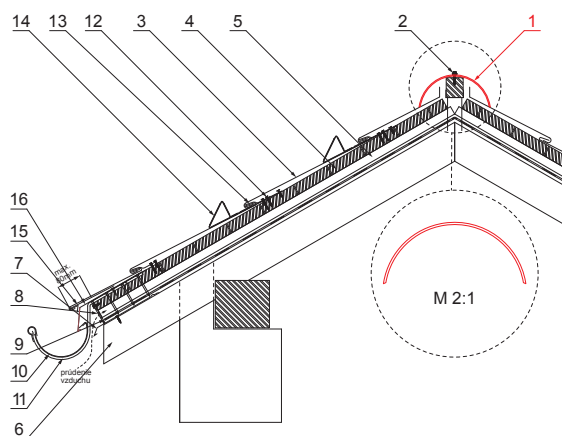

TECHNICKÝ LIST

STREŠNÝ KRYTINOVÝ HREBENÁČ

KRS-MKRSH

M Med' – Natur

DETAIL:

1. strešný krytinový hrebenáč
2. farmárska skrutka 4,8 x 35
3. strešná krytina KJG šablóna
4. strešná lata
5. kontralata
6. krokva
7. odkvapový plech
8. ochranný vetrací pás
9. fólia
10. strešný žľab
11. strešný žľabový hák
12. skrutka do príponky s TORX hlavou
13. nerezová príponka ležatá štvorcová krytina
14. zachytávač snehu nosový štvorcová krytina
15. podkladný pás
16. krycí plech

INDEX	ZMENA	DÁTUM	PODPIS	 		
ZN. MAT.						T.O.
ROZM.-POLOT					STN	TR.Č.
POM. ZAR.					POZN.	Č. POZÍCIE
VYPR.	Ing. Kluska M.				STARÝ V.	Č.V.
PRESK.						
TECHNOL.	TECHNOL.					
NÁZOV	Strešný krytinový hrebenáč			Počet listov	KRS-MKRSH List	