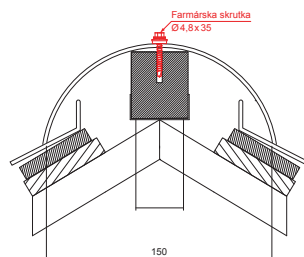

TECHNICKÝ LIST

STREŠNÝ KRYTINOVÝ HREBENÁČ

KRS-MKRSH

M Med' – Natur

DETAIL:

1. strešný krytinový hrebenáč
2. farmárska skrutka 4,8 x 35
3. strešná krytina KJG šablóna
4. strešná lata
5. kontralata
6. krokva
7. odkvapový plech
8. ochranný vetrací pás
9. fólia
10. strešný žľab
11. strešný žľabový hák
12. skrutka do príponky s TORX hlavou
13. nerezová príponka ležatá štvorcová krytina
14. zachytávač snehu nosový štvorcová krytina
15. podkladný pás
16. krycí plech

INDEX	ZMENA	DÁTUM	PODPIS	 		
ZN. MAT.						T.O.
ROZM.-POLOT					STN	TR.Č.
POM. ZAR.					POZN.	Č. POZÍCIE
VYPR.	Ing. Kluska M.				STARÝ V.	Č.V.
PRESK.						
TECHNOL.	TECHNOL.					
NÁZOV	Strešný krytinový hrebenáč			Počet listov	KRS-MKRSH List	