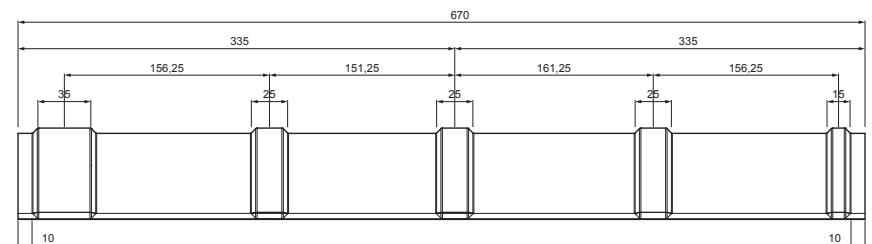

TECHNICKÝ LIST

STREŠNÝ KRYTINOVÝ HREBENÁČ

KRS-MKRSH

M Med' – Natur

DETAIL:

1. strešný krytinový hrebenáč
2. farmárska skrutka 4,8 x 35
3. strešná krytina KJG šablóna
4. strešná lata
5. kontralata
6. krokva
7. odkvapový plech
8. ochranný vetrací pás
9. fólia
10. strešný žľab
11. strešný žľabový hák
12. skrutka do príponky s TORX hlavou
13. nerezová príponka ležatá štvorcová krytina
14. zachytávač snehu nosový štvorcová krytina
15. podkladný pás
16. krycí plech

INDEX	ZMENA	DÁTUM	PODPIS	 		
ZN. MAT.						T.O.
ROZM.-POLOT					STN	TR.Č.
POM. ZAR.					POZN.	Č. POZÍCIE
VYPR.	Ing. Kluska M.				STARÝ V.	Č.V.
PRESK.						
TECHNOL.	TECHNOL.					
NÁZOV	Strešný krytinový hrebenáč			Počet listov	KRS-MKRSH List	