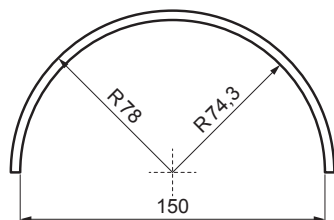

TECHNICKÝ LIST

STREŠNÝ KRYTINOVÝ HREBENÁČ

KRS-MKRSH

M Med' – Natur

DETAIL:

1. strešný krytinový hrebenáč
2. farmárska skrutka 4,8 x 35
3. strešná krytina KJG šablóna
4. strešná lata
5. kontralata
6. krokva
7. odkvapový plech
8. ochranný vetrací pás
9. fólia
10. strešný žľab
11. strešný žľabový hák
12. skrutka do príponky s TORX hlavou
13. nerezová príponka ležatá štvorcová krytina
14. zachytávač snehu nosový štvorcová krytina
15. podkladný pás
16. krycí plech