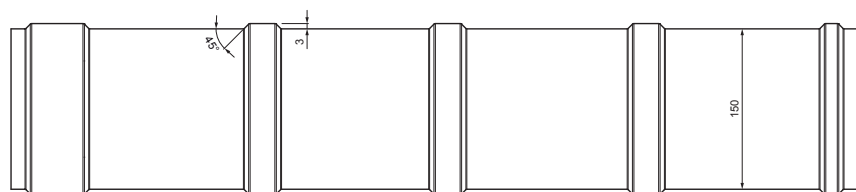

TECHNICKÝ LIST

STREŠNÝ KRYTINOVÝ HREBENÁČ

KRS-MKRSH

M Med' – Natur

DETAIL:

1. strešný krytinový hrebenáč
2. farmárska skrutka 4,8 x 35
3. strešná krytina KJG šablóna
4. strešná lata
5. kontralata
6. krokva
7. odkvapový plech
8. ochranný vetrací pás
9. fólia
10. strešný žľab
11. strešný žľabový hák
12. skrutka do príponky s TORX hlavou
13. nerezová príponka ležatá štvorcová krytina
14. zachytávač snehu nosový štvorcová krytina
15. podkladný pás
16. krycí plech