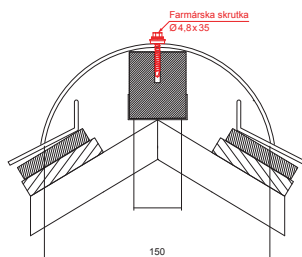

TECHNICKÝ LIST

STREŠNÝ KRYTINOVÝ HREBENÁČ

KRS-TZKRSH

DETAIL:

1. strešný krytinový hrebenáč
2. farmárska skrutka 4,8 x 35
3. strešná krytina KJG šablóna
4. strešná lata
5. kontralata
6. krokva
7. odkvapový plech
8. ochranný vetrací pás
9. fólia
10. strešný žľab
11. strešný žľabový hák
12. skrutka do príponky s TORX hlavou
13. nerezová príponka ležatá štvorcová krytina
14. zachytávač snehu nosový štvorcová krytina
15. podkladný pás
16. krycí plech