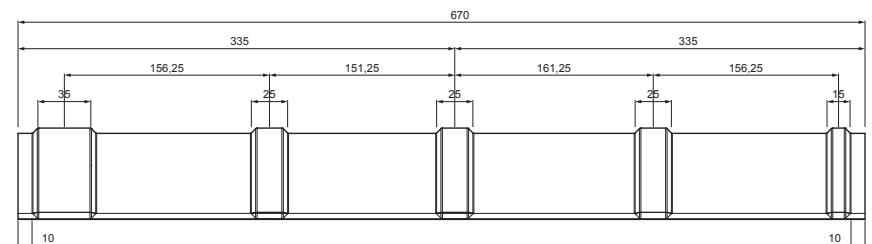

TECHNICKÝ LIST

STREŠNÝ KRYTINOVÝ HREBENÁČ

KRS-TZKRSH

DETAIL:

1. strešný krytinový hrebenáč
2. farmárska skrutka 4,8 x 35
3. strešná krytina KJG šablóna
4. strešná lata
5. kontralata
6. krokva
7. odkvapový plech
8. ochranný vetrací pás
9. fólia
10. strešný žľab
11. strešný žľabový hák
12. skrutka do príponky s TORX hlavou
13. nerezová príponka ležatá štvorcová krytina
14. zachytávač snehu nosový štvorcová krytina
15. podkladný pás
16. krycí plech

TZ Titán-zinok – Natur

INDEX	ZMENA	DÁTUM	PODPIS	  		
ZN. MAT.					T.O.	HMOTNOSŤ kg
ROZM.-POLOT						
POM. ZAR.					STN	TR.Č.
VYPR.	Ing. Kluska M.				POZN.	Č. POZÍCIE
PRESK.						
TECHNOL.	TECHNOL.				STARÝ V.	Č.V.
NÁZOV	Strešný krytinový hrebenáč				Počet listov	KRS-TZKRSH
						List 