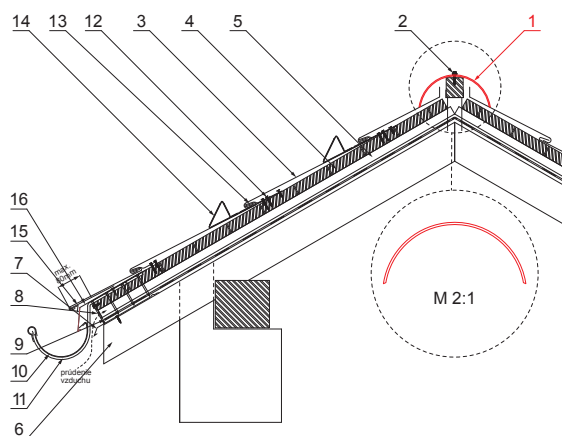

TECHNICKÝ LIST

STREŠNÝ KRYTINOVÝ HREBENÁČ

KRS-TZKRSH

DETAIL:

1. strešný krytinový hrebenáč
2. farmárska skrutka 4,8 x 35
3. strešná krytina KJG šablóna
4. strešná lata
5. kontralata
6. krokva
7. odkvapový plech
8. ochranný vetrací pás
9. fólia
10. strešný žľab
11. strešný žľabový hák
12. skrutka do príponky s TORX hlavou
13. nerezová príponka ležatá štvorcová krytina
14. zachytávač snehu nosový štvorcová krytina
15. podkladný pás
16. krycí plech