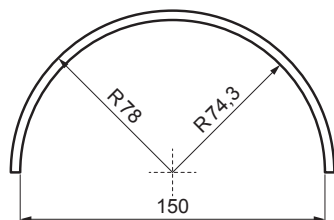

TECHNICKÝ LIST

STREŠNÝ KRYTINOVÝ HREBENÁČ

KRS-TZKRSH

DETAIL:

1. strešný krytinový hrebenáč
2. farmárska skrutka 4,8 x 35
3. strešná krytina KJG šablóna
4. strešná lata
5. kontralata
6. krokva
7. odkvapový plech
8. ochranný vetrací pás
9. fólia
10. strešný žľab
11. strešný žľabový hák
12. skrutka do príponky s TORX hlavou
13. nerezová príponka ležatá štvorcová krytina
14. zachytávač snehu nosový štvorcová krytina
15. podkladný pás
16. krycí plech