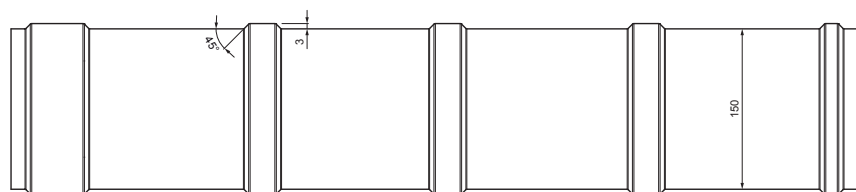

TECHNICKÝ LIST

STREŠNÝ KRYTINOVÝ HREBENÁČ

KRS-TZKRSH

DETAIL:

1. strešný krytinový hrebenáč
2. farmárska skrutka 4,8 x 35
3. strešná krytina KJG šablóna
4. strešná lata
5. kontralata
6. krokva
7. odkvapový plech
8. ochranný vetrací pás
9. fólia
10. strešný žľab
11. strešný žľabový hák
12. skrutka do príponky s TORX hlavou
13. nerezová príponka ležatá štvorcová krytina
14. zachytávač snehu nosový štvorcová krytina
15. podkladný pás
16. krycí plech