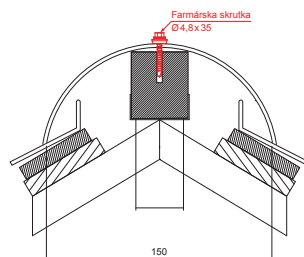

# KRS-TZKRSH

**DETAIL:**

1. strešný krytinový hrebenáč
2. farmárska skrutka 4,8 x 35
3. strešná krytina KJG šablóna
4. strešná lata
5. kontralata
6. krokva
7. odkvapový plech
8. ochranný vetrací pás
9. fólia
10. strešný žľab
11. strešný žľabový hák
12. skrutka do príponky s TORX hlavou
13. nerezová príponka ležatá štvorcová krytina
14. zachytávač snehu nosový štvorcová krytina
15. podkladný pás
16. krycí plech