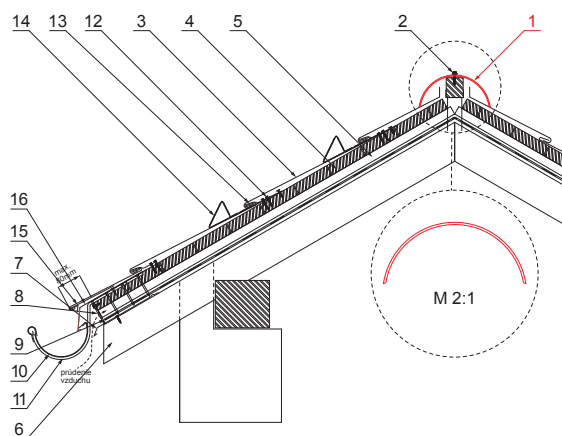

# STREŠNÝ KRYTINOVÝ HREBENÁČ

# KRS-TZKRSH

**DETAIL:**

1. strešný krytinový hrebenáč
2. farmárska skrutka 4,8 x 35
3. strešná krytina KJG šablóna
4. strešná lata
5. kontralata
6. krokva
7. odkvapový plech
8. ochranný vetrací pás
9. fólia
10. strešný žľab
11. strešný žľabový hák
12. skrutka do príponky s TORX hlavou
13. nerezová príponka ležatá štvorcová krytina
14. zachytávač snehu nosový štvorcová krytina
15. podkladný pás
16. krycí plech