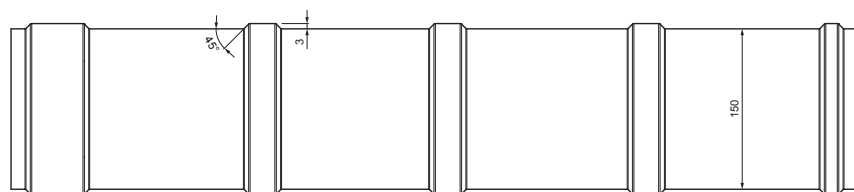

# KRS-TZKRSH

**DETAIL:**

1. strešný krytinový hrebenáč
2. farmárska skrutka 4,8 x 35
3. strešná krytina KJG šablóna
4. strešná lata
5. kontralata
6. krokva
7. odkvapový plech
8. ochranný vetrací pás
9. fólia
10. strešný žľab
11. strešný žľabový hák
12. skrutka do príponky s TORX hlavou
13. nerezová príponka ležatá štvorcová krytina
14. zachytávač snehu nosový štvorcová krytina
15. podkladný pás
16. krycí plech