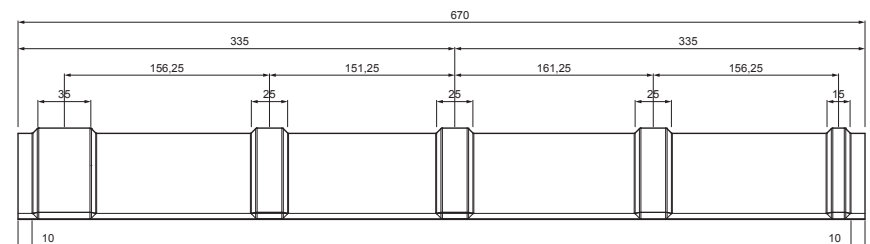

# KRS-TZKRSH

**DETAIL:**

1. strešný krytinový hrebenáč
2. farmárska skrutka 4,8 x 35
3. strešná krytina KJG šablóna
4. strešná lata
5. kontralata
6. krokva
7. odkvapový plech
8. ochranný vetrací pás
9. fólia
10. strešný žľab
11. strešný žľabový hák
12. skrutka do príponky s TORX hlavou
13. nerezová príponka ležatá štvorcová krytina
14. zachytávač snehu nosový štvorcová krytina
15. podkladný pás
16. krycí plech