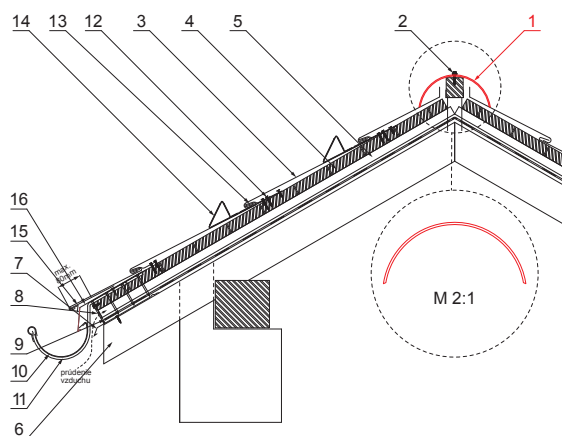

# STREŠNÝ KRYTINOVÝ HREBENÁČ

# KRS-TZKRSH

**SG** Titán-zinok Patina – Bridlicovo šedá – RAL 7043

**DETAIL:**

1. strešný krytinový hrebenač
2. farmárska skrutka 4,8 x 35
3. strešná krytina KJG šablóna
4. strešná lata
5. kontralata
6. krokva
7. odkvapový plech
8. ochranný vetrací pás
9. fólia
10. strešný žľab
11. strešný žľabový hák
12. skrutka do príponky s TORX hlavou
13. nerezová príponka ležatá štvorcová krytina
14. zachytávač snehu nosový štvorcová krytina
15. podkladný pás
16. krycí plech