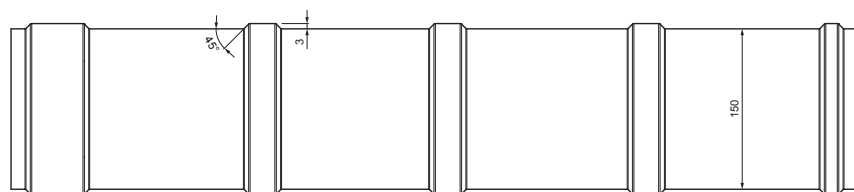

# KRS-TZKRSH

**SG** Titán-zinok Patina – Bridlicovo šedá – RAL 7043

**DETAIL:**

1. strešný krytinový hrebenač
2. farmárska skrutka 4,8 x 35
3. strešná krytina KJG šablóna
4. strešná lata
5. kontralata
6. krokva
7. odkvapový plech
8. ochranný vetrací pás
9. fólia
10. strešný žľab
11. strešný žľabový hák
12. skrutka do príponky s TORX hlavou
13. nerezová príponka ležatá štvorcová krytina
14. zachytávač snehu nosový štvorcová krytina
15. podkladný pás
16. krycí plech