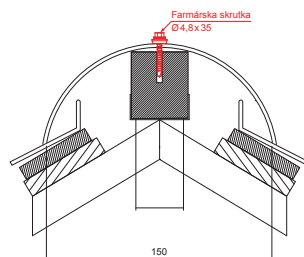

TECHNICKÝ LIST

STREŠNÝ KRYTINOVÝ HREBENÁČ

KRS-TZKRSH

SG Titán-zinok Patina – Bridlicovo šedá – RAL 7043

DETAIL:

1. strešný krytinový hrebenač
2. farmárska skrutka 4,8 x 35
3. strešná krytina KJG šablóna
4. strešná lata
5. kontralata
6. krokva
7. odkvapový plech
8. ochranný vetrací pás
9. fólia
10. strešný žľab
11. strešný žľabový hák
12. skrutka do príponky s TORX hlavou
13. nerezová príponka ležatá štvorcová krytina
14. zachytávač snehu nosový štvorcová krytina
15. podkladný pás
16. krycí plech