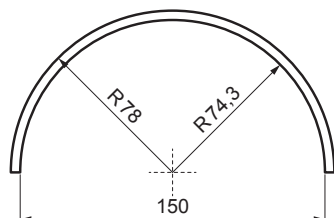

TECHNICKÝ LIST

STREŠNÝ KRYTINOVÝ HREBENÁČ

KRS-TZKRSH

SG Titán-zinok Patina – Bridlicovo šedá – RAL 7043

DETAIL:

1. strešný krytinový hrebenač
2. farmárska skrutka 4,8 x 35
3. strešná krytina KJG šablóna
4. strešná lata
5. kontralata
6. krokva
7. odkvapový plech
8. ochranný vetrací pás
9. fólia
10. strešný žľab
11. strešný žľabový hák
12. skrutka do príponky s TORX hlavou
13. nerezová príponka ležatá štvorcová krytina
14. zachytávač snehu nosový štvorcová krytina
15. podkladný pás
16. krycí plech