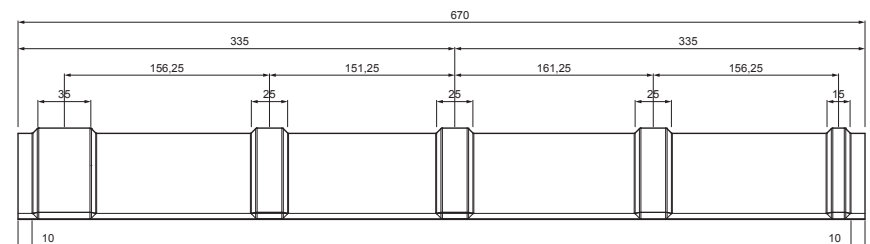

TECHNICKÝ LIST

STREŠNÝ KRYTINOVÝ HREBENÁČ

KRS-TZKRSH

SG Titán-zinok Patina – Bridlicovo šedá – RAL 7043

DETAIL:

1. strešný krytinový hrebenač
2. farmárska skrutka 4,8 x 35
3. strešná krytina KJG šablóna
4. strešná lata
5. kontralata
6. krokva
7. odkvapový plech
8. ochranný vetrací pás
9. fólia
10. strešný žľab
11. strešný žľabový hák
12. skrutka do príponky s TORX hlavou
13. nerezová príponka ležatá štvorcová krytina
14. zachytávač snehu nosový štvorcová krytina
15. podkladný pás
16. krycí plech