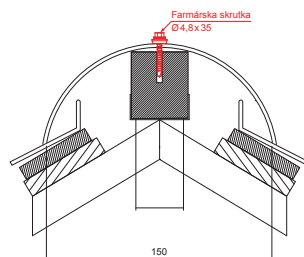

TECHNICKÝ LIST

STREŠNÝ KRYTINOVÝ HREBENÁČ

KRS-PKRSH

DETAIL:

1. strešný krytinový hrebenač
2. farmárska skrutka 4,8 x 35
3. strešná krytina KJG šablóna
4. strešná lata
5. kontralata
6. krokva
7. odkvapový plech
8. ochranný vetrací pás
9. fólia
10. strešný žľab
11. strešný žľabový hák
12. skrutka do príponky s TORX hlavou
13. nerezová príponka ležatá štvorcová krytina
14. zachytávač snehu nosový štvorcová krytina
15. podkladný pás
16. krycí plech

TMM Pozink lakovaný MATT – Testa di Moro MATT – RAL 8028

INDEX	ZMENA	DÁTUM	PODPIS	  
ZN. MAT.				
ROZM.–POLOT		T.O.	HMOTNOSŤ kg	MER.
POM. ZAR.			STN	TR.Č.
VYPR. Ing. Kluska M.			POZN.	Č. POZÍCIE
PRESK.				
TECHNOL.	TECHNOL.		STARÝ V.	Č.V.
NÁZOV	Strešný krytinový hrebenač		Počet listov	KRS-PKRSH List