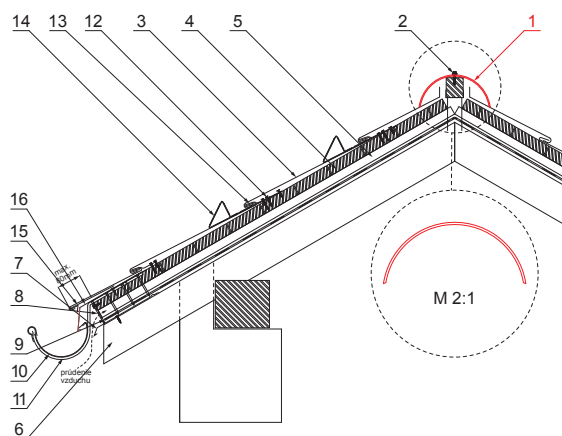

# STREŠNÝ KRYTINOVÝ HREBENÁČ

# KRS-PKRSH

**DETAIL:**

1. strešný krytinový hrebenač
2. farmárska skrutka 4,8 x 35
3. strešná krytina KJG šablóna
4. strešná lata
5. kontralata
6. krokva
7. odkvapový plech
8. ochranný vetrací pás
9. fólia
10. strešný žľab
11. strešný žľabový hák
12. skrutka do príponky s TORX hlavou
13. nerezová príponka ležatá štvorcová krytina
14. zachytávač snehu nosový štvorcová krytina
15. podkladný pás
16. krycí plech