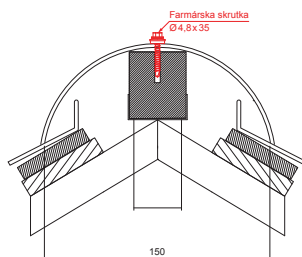

# KRS-PKRSH

**DETAIL:**

1. strešný krytinový hrebenač
2. farmárska skrutka 4,8 x 35
3. strešná krytina KJG šablóna
4. strešná lata
5. kontralata
6. krokva
7. odkvapový plech
8. ochranný vetrací pás
9. fólia
10. strešný žľab
11. strešný žľabový hák
12. skrutka do príponky s TORX hlavou
13. nerezová príponka ležatá štvorcová krytina
14. zachytávač snehu nosový štvorcová krytina
15. podkladný pás
16. krycí plech