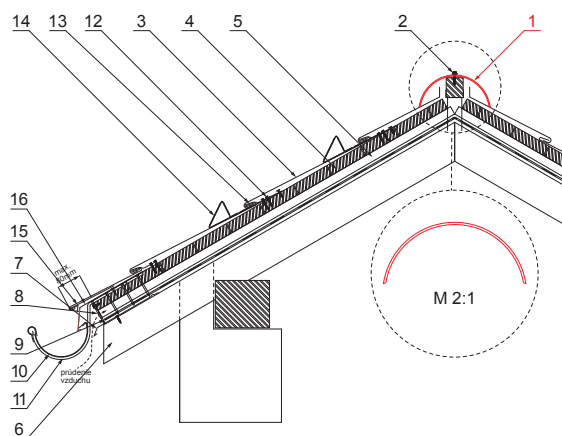

TECHNICKÝ LIST

STREŠNÝ KRYTINOVÝ HREBENÁČ

KRS-PKRSH

DETAIL:

1. strešný krytinový hrebenač
2. farmárska skrutka 4,8 x 35
3. strešná krytina KJG šablóna
4. strešná lata
5. kontralata
6. krokva
7. odkvapový plech
8. ochranný vetrací pás
9. fólia
10. strešný žľab
11. strešný žľabový hák
12. skrutka do príponky s TORX hlavou
13. nerezová príponka ležatá štvorcová krytina
14. zachytávač snehu nosový štvorcová krytina
15. podkladný pás
16. krycí plech

TMM Pozink lakovaný MATT – Testa di Moro MATT – RAL 8028

INDEX	ZMENA	DÁTUM	PODPIS	  
ZN. MAT.				
ROZM.–POLOT		T.O.	HMOTNOSŤ kg	MER.
POM. ZAR.			STN	TR.Č.
VYPR. Ing. Kluska M.			POZN.	Č. POZÍCIE
PRESK.				
TECHNOL.	TECHNOL.		STARÝ V.	Č.V.
NÁZOV	Strešný krytinový hrebenač		Počet listov	KRS-PKRSH List