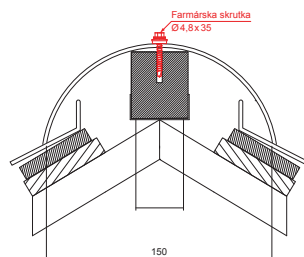

TECHNICKÝ LIST

STREŠNÝ KRYTINOVÝ HREBENÁČ

KRS-PKRSH

MHS Pozink lakovaný STUCCO – Medeno hnedá STUCCO – RAL 8004

DETAIL:

1. strešný krytinový hrebenač
2. farmárska skrutka 4,8 x 35
3. strešná krytina KJG šablóna
4. strešná lata
5. kontralata
6. krokva
7. odkvapový plech
8. ochranný vetrací pás
9. fólia
10. strešný žľab
11. strešný žľabový hák
12. skrutka do príponky s TORX hlavou
13. nerezová príponka ležatá štvorcová krytina
14. zachytávač snehu nosový štvorcová krytina
15. podkladný pás
16. krycí plech

INDEX	ZMENA	DÁTUM	PODPIS		
ZN. MAT.			T.O.	HMOTNOSŤ kg	MER.
ROZM.-POLOT					
POM. ZAR.				STN	TR.Č.
VYPR. Ing. Kluska M.				POZN.	Č. POZÍCIE
PRESK.					
TECHNOL.		TECHNOL.		STARÝ V.	Č.V.
NÁZOV					
Strešný krytinový hrebenač				Počet listov	KRS-PKRSH List