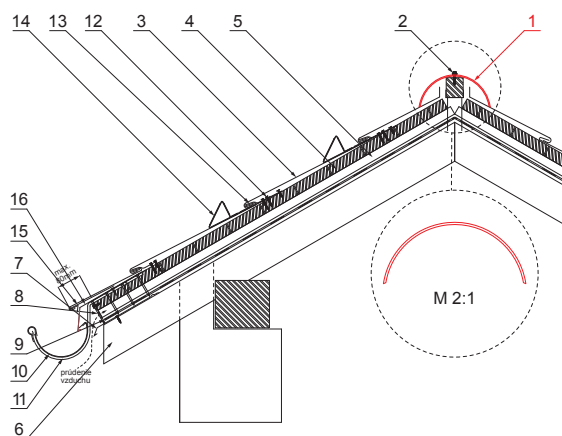

TECHNICKÝ LIST

STREŠNÝ KRYTINOVÝ HREBENÁČ

KRS-PKRSH

MHS Pozink lakovaný STUCCO – Medeno hnedá STUCCO – RAL 8004

DETAIL:

1. strešný krytinový hrebenač
2. farmárska skrutka 4,8 x 35
3. strešná krytina KJG šablóna
4. strešná lata
5. kontralata
6. krokva
7. odkvapový plech
8. ochranný vetrací pás
9. fólia
10. strešný žľab
11. strešný žľabový hák
12. skrutka do príponky s TORX hlavou
13. nerezová príponka ležatá štvorcová krytina
14. zachytávač snehu nosový štvorcová krytina
15. podkladný pás
16. krycí plech

INDEX	ZMENA	DÁTUM	PODPIS		
ZN. MAT.			T.O.	HMOTNOSŤ kg	MER.
ROZM.-POLOT					
POM. ZAR.				STN	TR.Č.
VYPR. Ing. Kluska M.				POZN.	Č. POZÍCIE
PRESK.					
TECHNOL.		TECHNOL.		STARÝ V.	Č.V.
NÁZOV					
Strešný krytinový hrebenač				Počet listov	KRS-PKRSH List