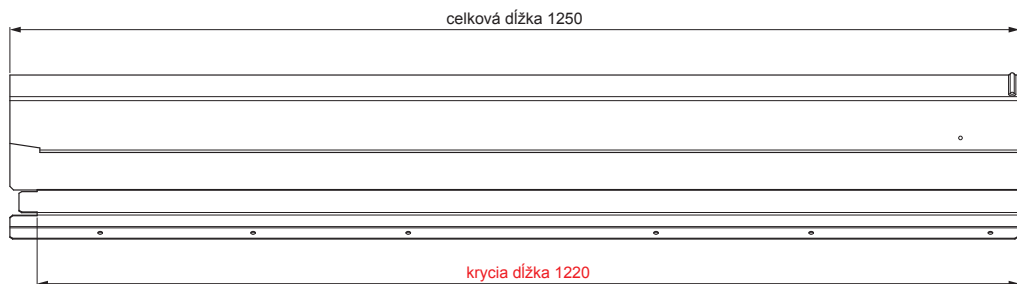

### MOŽNOSTĚ POUŽITIA:

- trapézový profil TR strešný
- strešná krytina KJG FALZ
- strešná krytina KJG CLICK systém
- strešná krytina KJG šablóna

### VÝHODY:

- univerzálna použiteľnosť
- samonosný labyrintový vetrací otvor
- odnímateľný kryt
- veľký vetrací prierez 300 cm<sup>2</sup>
- krycí dĺžka 1 220 mm
- hrúbka materiálu 1 mm
- praktický systém spájania