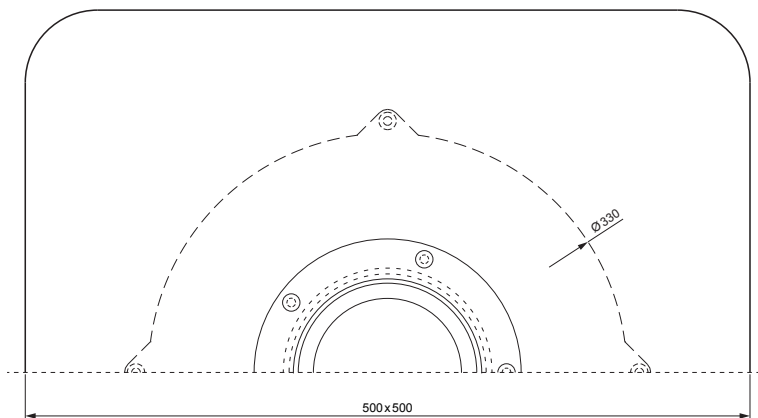

TECHNICKÝ LIST

FPO STREŠNÁ VPUŠŤ S MANŽETOU ZVISLÁ

TWS-TW S F

Polyamid

INDEX	ZMENA	DATE	PODPIS	 	
ZN. MAT.					
ROZM.-POLOT			T.O.	HMOTNOSŤ kg	MER.
POM. ZAR.				STN	TR.Č.
VYPR.	Ing. Kluska M.			POZN.	Č.POZÍCIE
PRESK.					
TECHNOL.		TECHNOL.		STARÝ V.	Č.V.
NÁZOV	FPO strešná vpušť s manžetou zvislá			Počet listov	TWS-TW S F
					List 