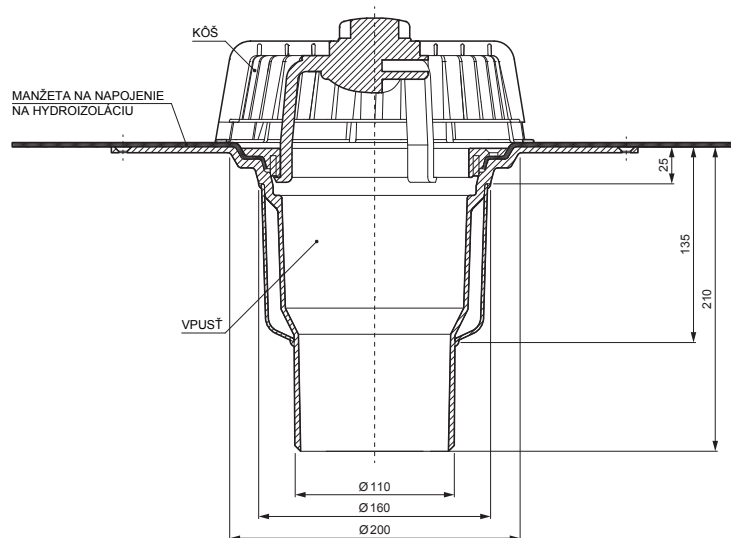

TECHNICKÝ LIST

FPO STREŠNÁ VPUŠŤ S MANŽETOU ZVISLÁ

TWS-TW S F

Polyamid

INDEX	ZMENA	DATE	PODPIS	 	
ZN. MAT.					
ROZM.-POLOT			T.O.	HMOTNOSŤ kg	MER.
POM. ZAR.				STN	TR.Č.
VYPR.	Ing. Kluska M.			POZN.	Č.POZÍCIE
PRESK.					
TECHNOL.		TECHNOL.		STARÝ V.	Č.V.
NÁZOV	FPO strešná vpušť s manžetou zvislá			Počet listov	TWS-TW S F
					List 