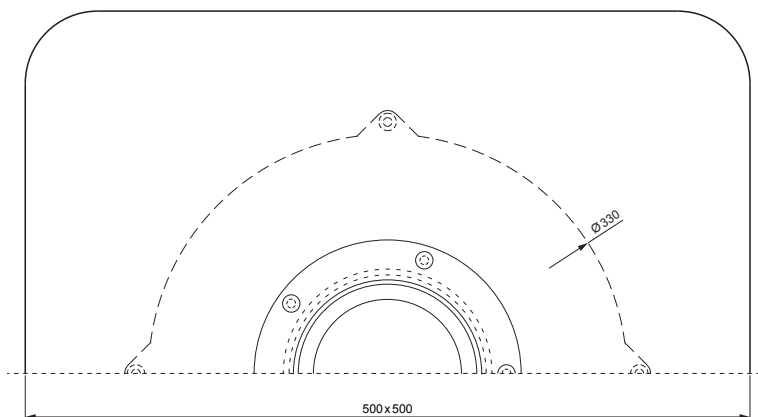

# FPO STREŠNÁ VPUŠŤ S MANŽETOU ZVISLÁ

# TWS-TW S F

Polyamid

INDEX	ZMENA	DATE	PODPIS	 	
ZN. MAT.			T.O.		HMOTNOSŤ kg
ROZM.-POLOT					MER.
POM. ZAR.				STN	TR.Č.
VYPR.	Ing. Kluska M.			POZN.	Č.POZÍCIE
PRESK.					
TECHNOL.		TECHNOL.		STARÝ V.	Č.V.
NÁZOV	FPO strešná vpušť s manžetou zvislá			Počet listov	TWS-TW S F
					List 