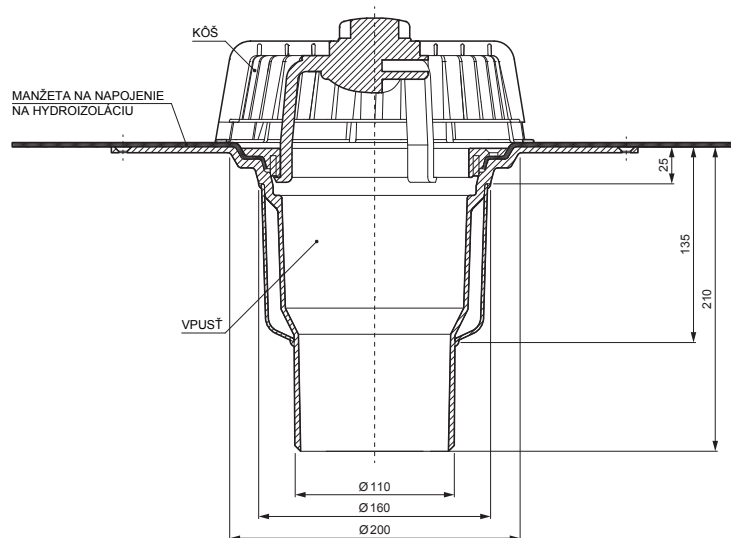

TECHNICKÝ LIST

FPO STREŠNÁ VPUŠŤ S MANŽETOU ZVISLÁ

TWS-TW S F

Polyamid

INDEX	ZMENA	DATE	PODPIS		
ZN. MAT.					
ROZM.-POLOT			T.O.	HMOTNOSŤ kg	MER.
POM. ZAR.				STN	TR.Č.
VYPR.	Ing. Kluska M.			POZN.	Č.POZÍCIE
PRESK.					
TECHNOL.		TECHNOL.		STARÝ V.	Č.V.
NÁZOV	FPO strešná vpušť s manžetou zvislá			Počet listov	TWS-TW S F
					List

Vytvorené: 23.04.2026 08:20:43

Technické zmeny vyhradené