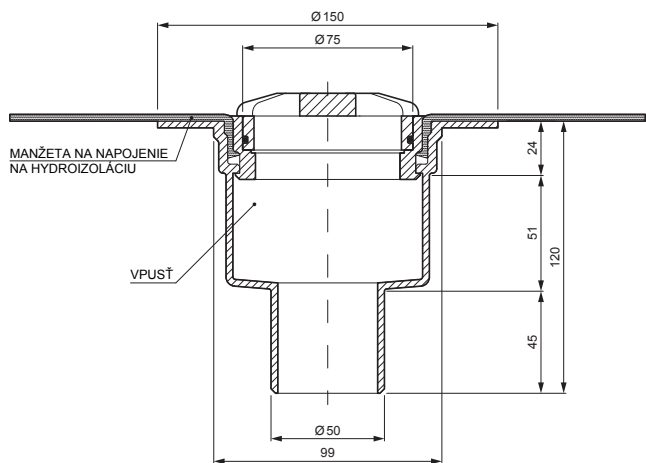

TECHNICKÝ LIST

PVC BALKÓNOVÁ VPUŠŤ S MANŽETOU ZVISLÁ

TWS-TWB S P

Polyamid

INDEX	ZMENA	DATE	SIGNATURE	 	
ZN. MAT.					
ROZM.-POLOT		T.O.		HMOTNOSŤ kg	MER.
POM. ZAR.				STN	TR.Č.
VYPR.	Ing. Kluska M.			POZN.	Č.POZÍCIE
PRESK.					
TECHNOL.		TECHNOL.		STARÝ V.	Č.V.
NÁZOV	PVC balkónová vpusť s manžetou zvislá			Počet listov	TWS-TWB S P
					List 