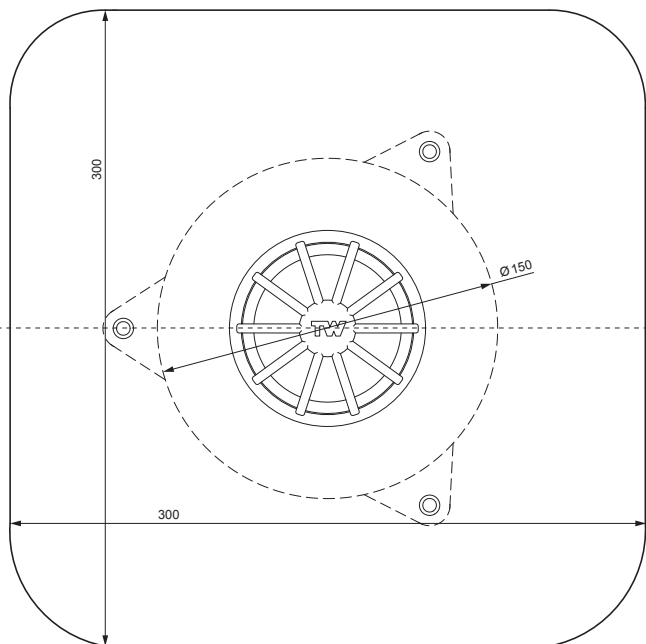

TECHNICKÝ LIST

PVC BALKÓNOVÁ VPUŠŤ S MANŽETOU ZVISLÁ

TWS-TWB S P

Polyamid

INDEX	ZMENA	DATE	SIGNATURE	 	
ZN. MAT.					
ROZM.-POLOT		T.O.		HMOTNOSŤ kg	MER.
POM. ZAR.				STN	TR.Č.
VYPR.	Ing. Kluska M.			POZN.	Č.POZÍCIE
PRESK.					
TECHNOL.		TECHNOL.		STARÝ V.	Č.V.
NÁZOV	PVC balkónová vpusť s manžetou zvislá			Počet listov	TWS-TWB S P
					List 