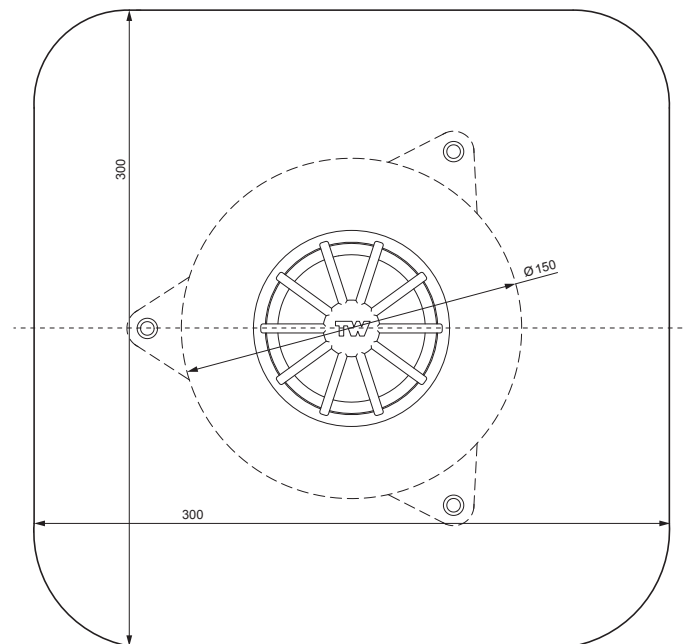

TECHNICKÝ LIST

PVC BALKÓNOVÁ VPUŠŤ S MANŽETOU ZVISLÁ

TWS-TWB S P

Polyamid

INDEX	ZMENA	DATE	SIGNATURE	 	
ZN. MAT.					
ROZM.-POLOT		T.O.		HMOTNOSŤ kg	MER.
POM. ZAR.				STN	TR.Č.
VYPR.	Ing. Kluska M.			POZN.	Č.POZÍCIE
PRESK.					
TECHNOL.		TECHNOL.		STARÝ V.	Č.V.
NÁZOV	PVC balkónová vpusť s manžetou zvislá			Počet listov	TWS-TWB S P
					List 