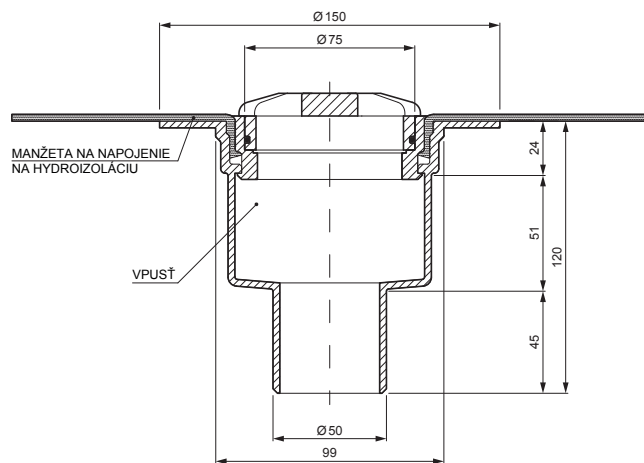

TECHNICKÝ LIST

PVC BALKÓNOVÁ VPUŠŤ S MANŽETOU ZVISLÁ

TWS-TWB S P

Polyamid

INDEX	ZMENA	DATE	SIGNATURE	 	
ZN. MAT.					
ROZM.-POLOT		T.O.		HMOTNOSŤ kg	MER.
POM. ZAR.				STN	TR.Č.
VYPR.	Ing. Kluska M.			POZN.	Č.POZÍCIE
PRESK.					
TECHNOL.		TECHNOL.		STARÝ V.	Č.V.
NÁZOV	PVC balkónová vpusť s manžetou zvislá			Počet listov	TWS-TWB S P
					List 