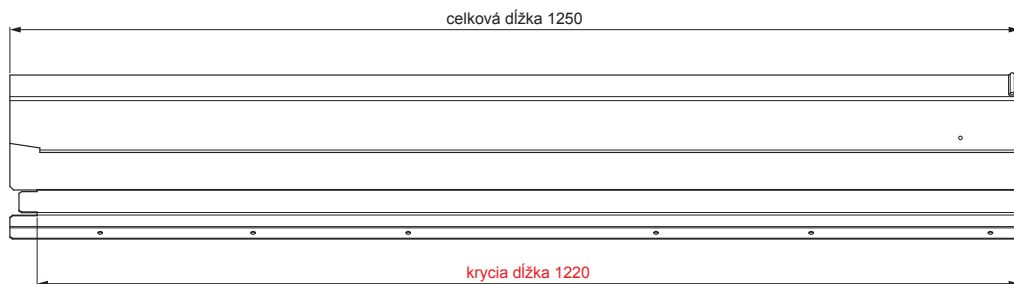

TECHNICKÝ LIST

HREBENÁČ VETRACÍ UNI I=1,22 m

FALZ-WHREVET

MOŽNOST POUŽITIA:

- trapézový profil TR strešný
- strešná krytina KJG FALZ
- strešná krytina KJG CLICK systém
- strešná krytina KJG šablóna

VÝHODY:

- univerzálna použiteľnosť
- samonosný labyrintový vetrací otvor
- odnímateľný kryt
- veľký vetrací prierez 300 cm²
- krycí dĺžka 1 220 mm
- hrúbka materiálu 1 mm
- praktický systém spájania

DETAIL:

W Hliník – Natur