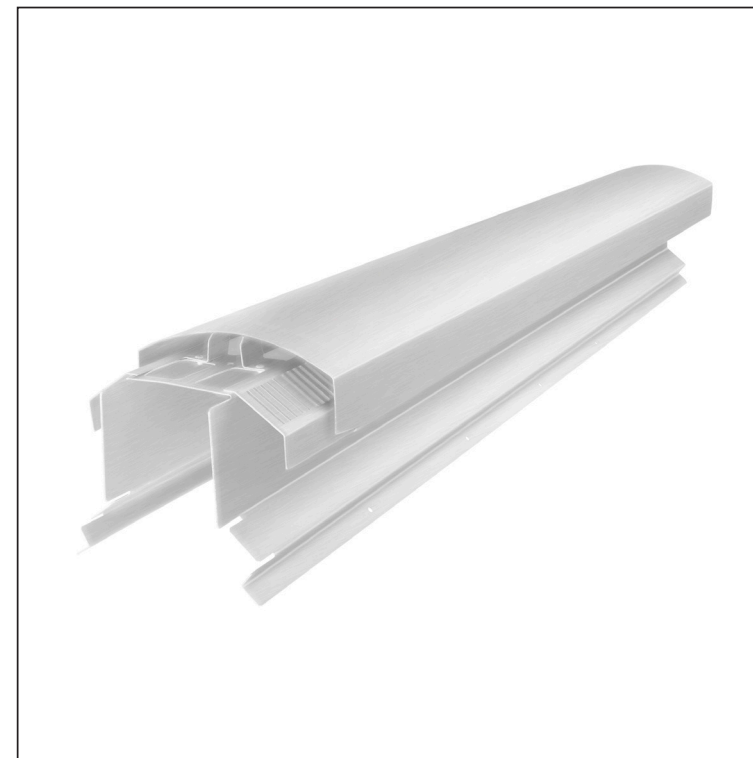

TECHNICKÝ LIST

HREBENÁČ VETRACÍ UNI I=1,22 m

FALZ-WHREVET

MOŽNOST POUŽITIA:

- trapézový profil TR strešný
- strešná krytina KJG FALZ
- strešná krytina KJG CLICK systém
- strešná krytina KJG šablóna

VÝHODY:

- univerzálna použiteľnosť
- samonosný labyrintový vetrací otvor
- odnímateľný kryt
- veľký vetrací prierez 300 cm²
- krycí dĺžka 1 220 mm
- hrúbka materiálu 1 mm
- praktický systém spájania

DETAIL:

W Hliník – Natur